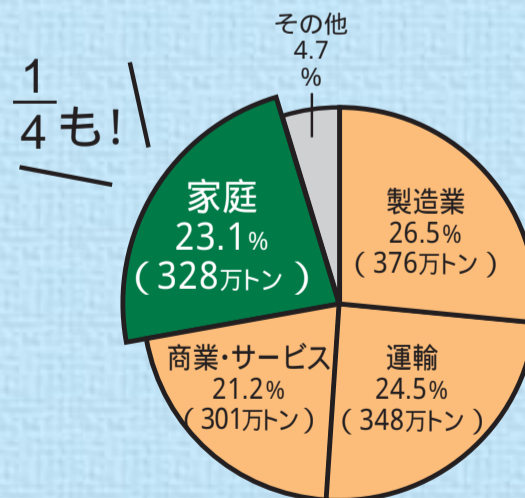

集中豪雨や干ばつ、海面の上昇による洪水など、地球温暖化の影響と考えられる異常気象が地球規模で発生しています。世界各国が地球温暖化防止に取り組んでいるとはいえ、依然として温室効果ガスの排出量が増え続けている現在、私たちはまさに地球の危機に直面していると言えます。美しい地球を未来に引き継ぐために、今こそ一人ひとりの行動が求められています。

「海岸侵食(マーシャル諸島)」と「地球温暖化による異常気象(例:干ばつ)」の写真は、全国地球温暖化防止活動推進センターホームページ(<http://www.jccca.org/>)から引用。

目標達成に向けて取り組みを進めています

府では、京都議定書誕生の地として、「京都府地球温暖化対策条例」を平成18年4月に施行。その第一歩として、平成22年度までに府内における温室効果ガスの総排出量を平成2年度比で10%削減する数値目標を掲げています。

この目標達成に向け、CO₂(二酸化炭素)排出量の約4分の1を占める家庭部門に対するさまざまな取り組みを府民の皆さんと進めています。

CO₂削減の方法を2-3面で紹介