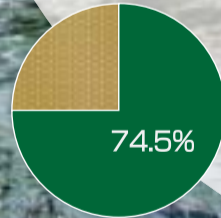

ご存知ですか

京都府の約75%が森林

府の森林面積は約34万ヘクタール。これは府の総面積の74.5%で、全国平均(67.3%)を上回っています。

るい溪(南丹市)

求む! 府内企業への就職希望者 ~ 京都未来担い手アカデミー 対象者募集 ~

「京都未来を担う人づくりサポートセンター」が直接雇用し、社会人としての意識改革や大学での人財養成講座、企業での実践研修などを実施。中核即戦力人材としての就職を支援します。