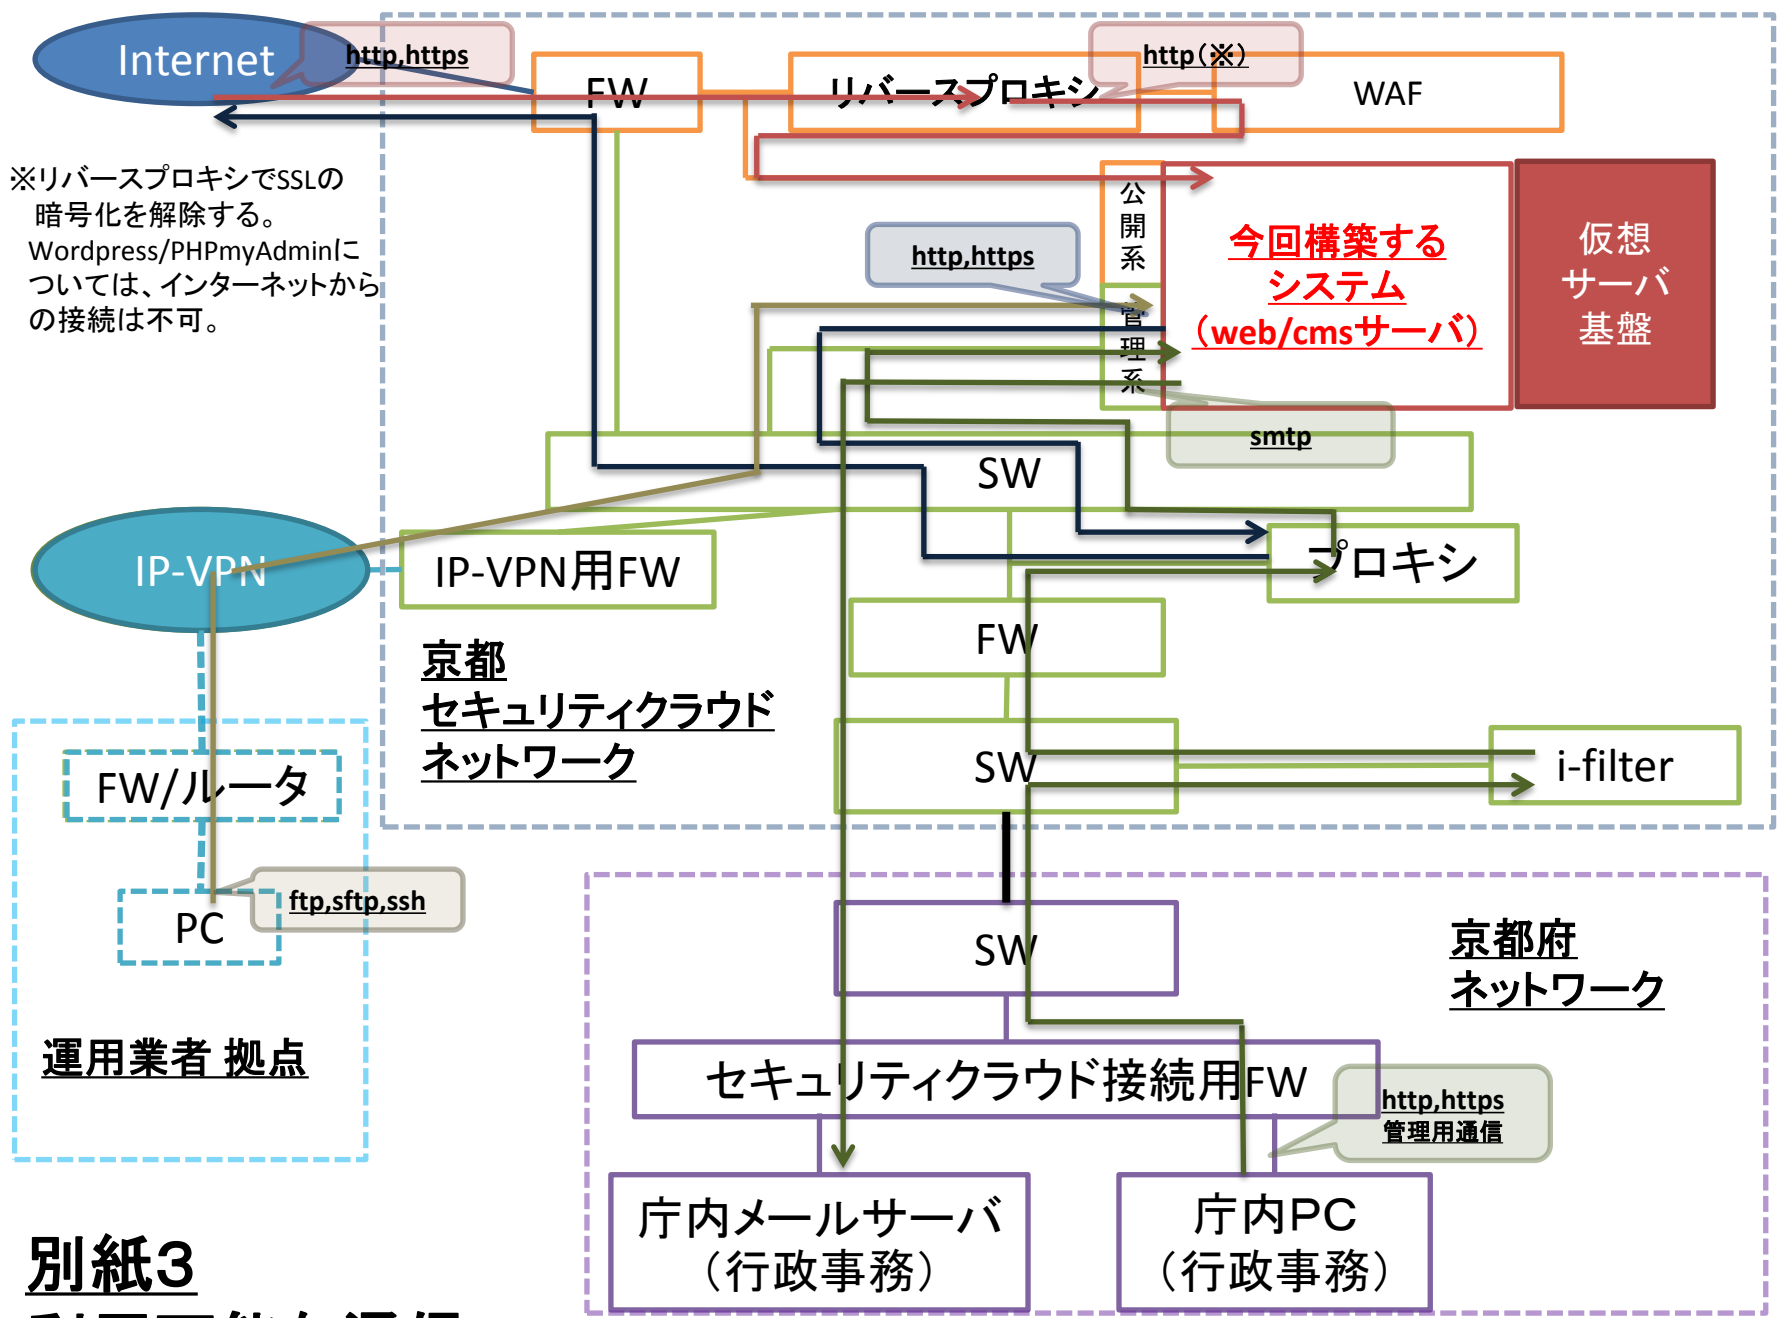

別紙1
ネットワーク構成図

運用業者 拠点

FW/ルータ

PC

別紙2
通信経路図

※リバースプロキシでSSLの暗号化を解除する。Wordpress/PHPmyAdminについては、インターネットからの接続は不可。

別紙3 利用可能な通信