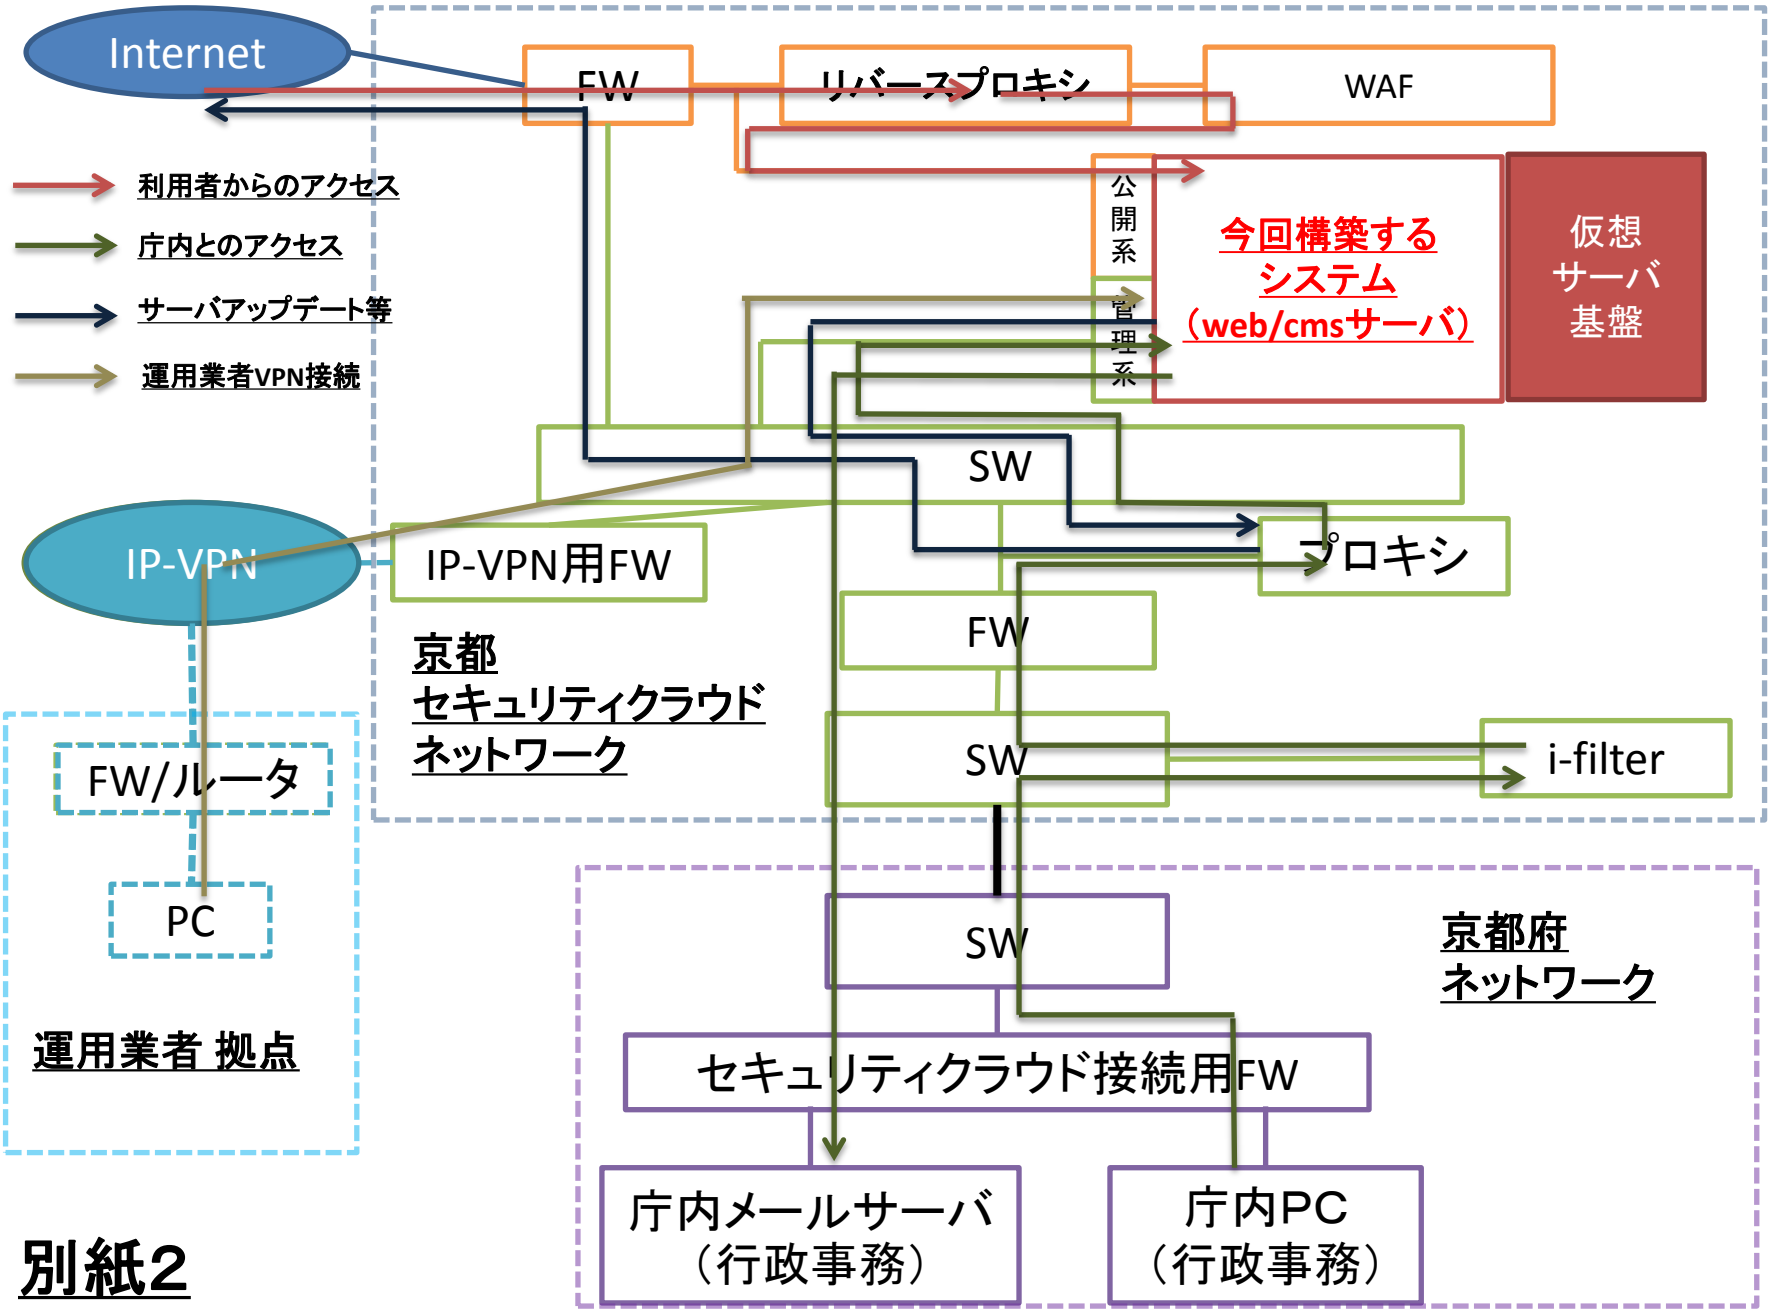

別紙1
ネットワーク構成図

運用業者 拠点

FW/ルータ

PC

別紙2
通信経路図

※リバースプロキシでSSLの暗号化を解除する。Wordpress/PHPmyAdminについては、インターネットからの接続は不可。

別紙3 利用可能な通信