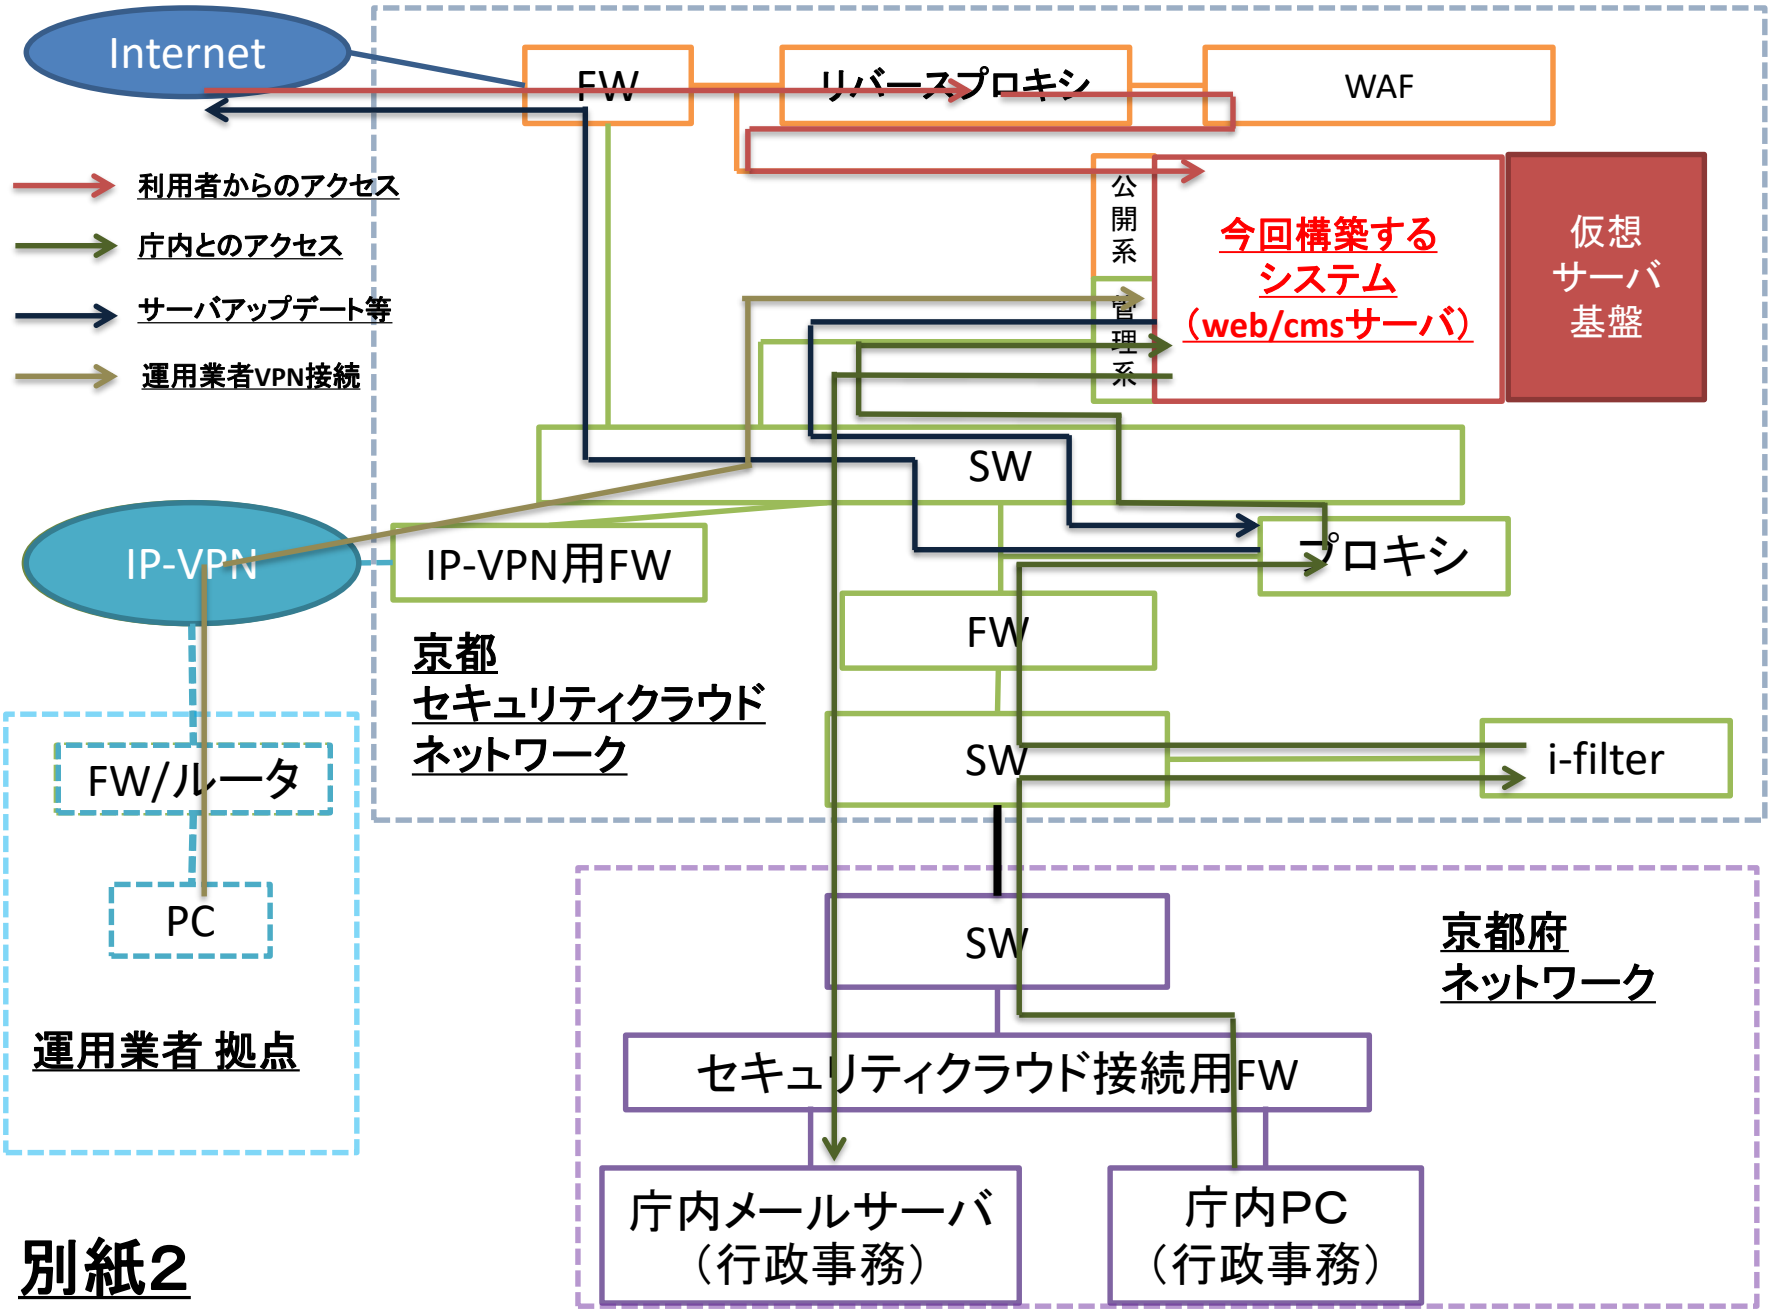

**別紙1**  
**ネットワーク構成図**

FW/ルータ  
PC  
運用業者 拠点

京都府  
ネットワーク

**別紙2**  
**通信経路図**

※リバースプロキシでSSLの暗号化を解除する。Wordpress/PHPmyAdminについては、インターネットからの接続は不可。

# 別紙3 利用可能な通信