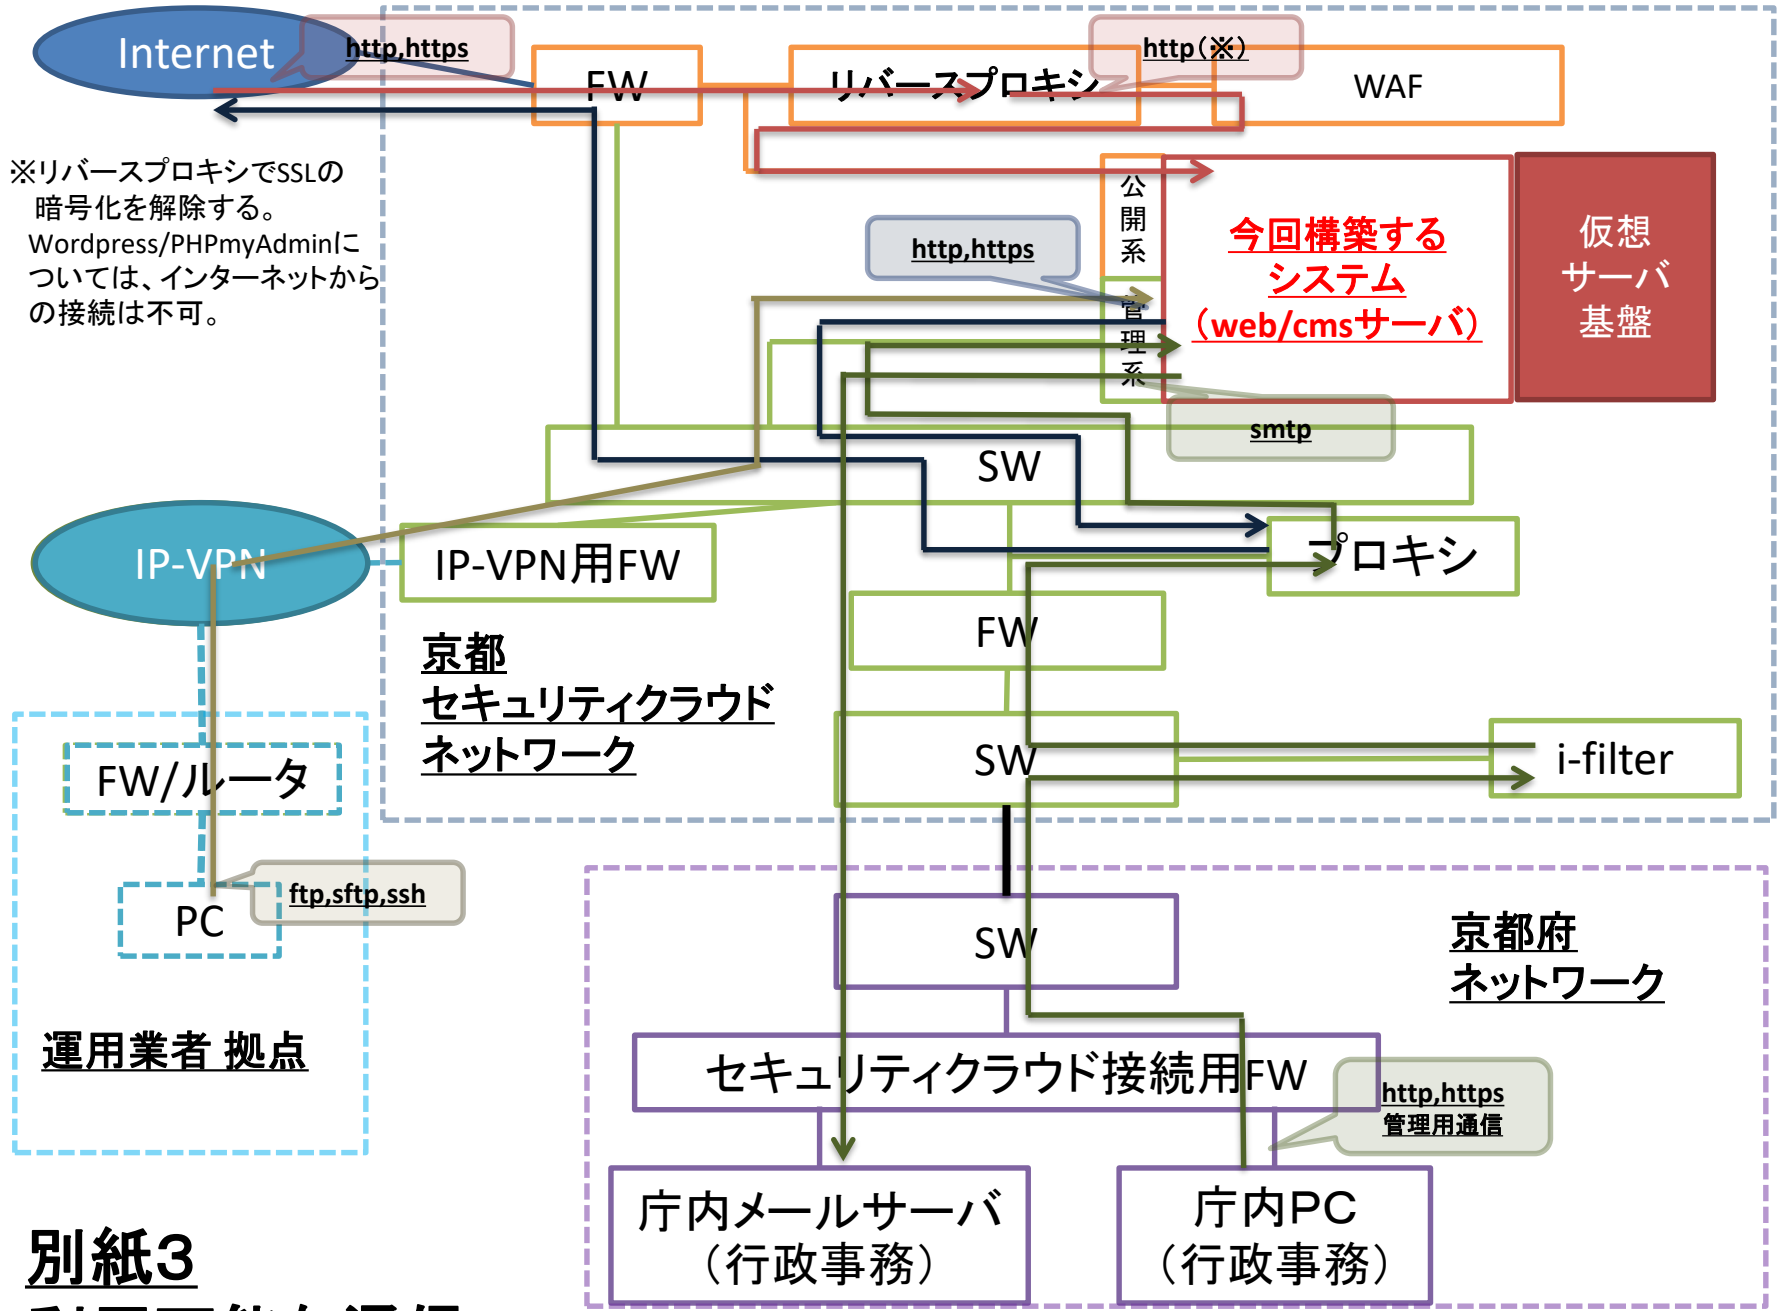

**別紙1**  
**ネットワーク構成図**

FW/ルータ  
PC  
運用業者 拠点

京都府  
ネットワーク

**別紙2**  
**通信経路図**

※リバースプロキシでSSLの暗号化を解除する。Wordpress/PHPmyAdminについては、インターネットからの接続は不可。

# 別紙3 利用可能な通信