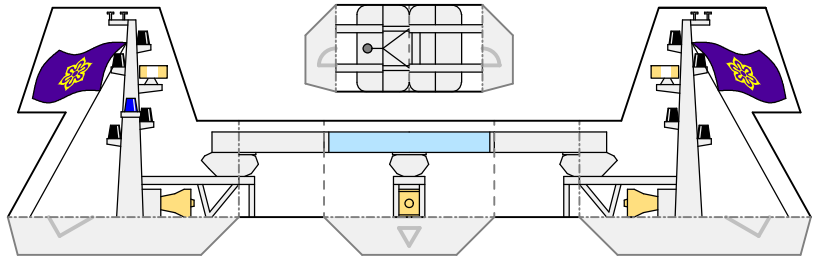

京都府港湾局
ペーパークラフト

じゅんしせん
巡視船「みずなぎ」

約1/100サイズの
ウォーターラインモデルです。
くわしいつくりかたは、
「つくりかた説明書」を見てね

みずなぎの情報

総トン数 19トン 令和5年7月まで京都舞鶴港
全長 17m で港湾施設の管理・点検に
幅 4.0m 活躍していた先代業務艇で
深さ 2.0m す。新旧2つ並べてみよう!

- 山おり
- 谷おり
- 切こみ
- /// 切りぬき
- 1 のりしろ番号
- 1 うらのり番号