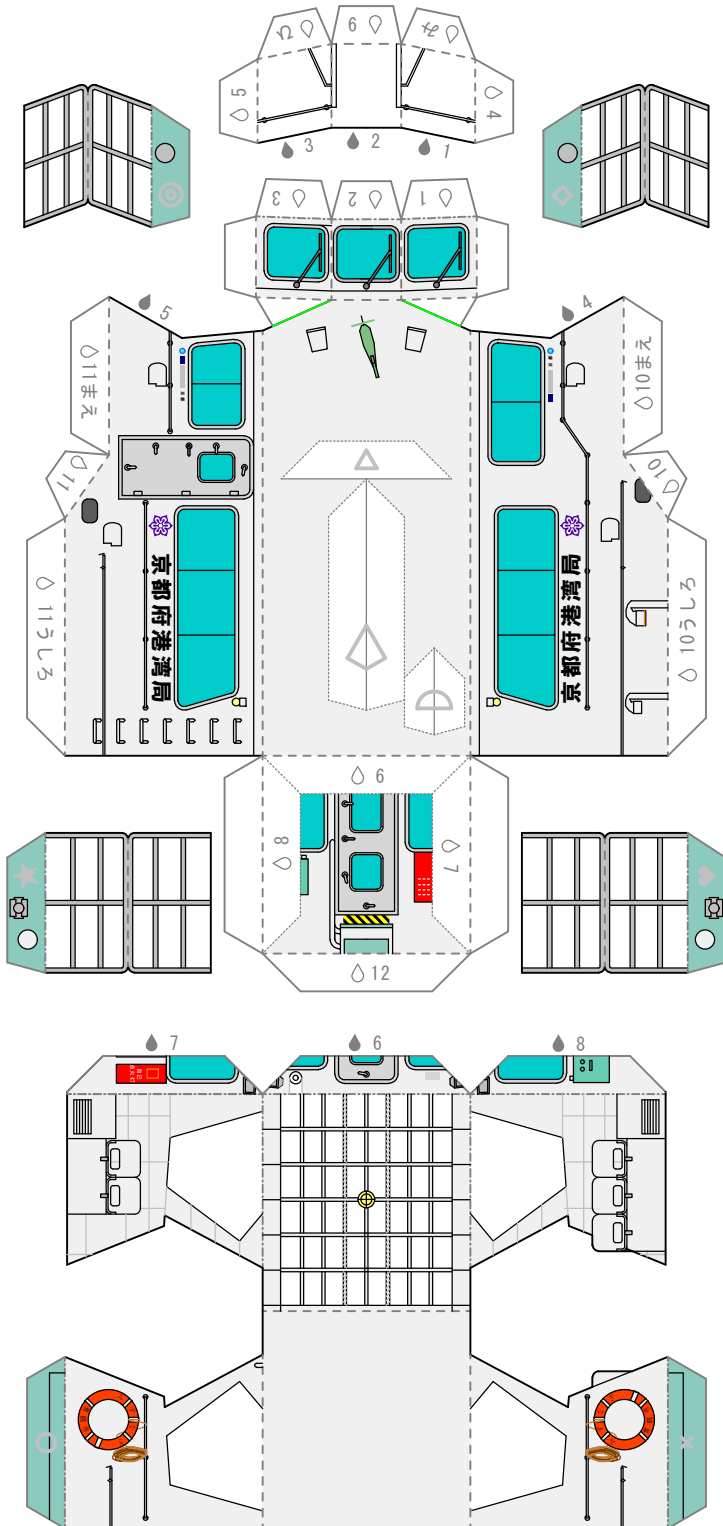

京都府港湾局
ペーパークラフト

じゅんしせん
巡視船「みずなぎ」

約1/100サイズの
ウォーターラインモデルです。
くわしいつくりかたは、
「つくりかた説明書」を見てね

みずなぎの情報

総トン数 19トン 令和5年7月まで京都舞鶴港
全長 17m で港湾施設の管理・点検に
幅 4.0m 活躍していた先代業務艇で
深さ 2.0m す。新旧2つ並べてみよう!

- 山おり
- 谷おり
- 切こみ
- /// 切りぬき
- 1 のりしろ番号
- 1 うらのり番号