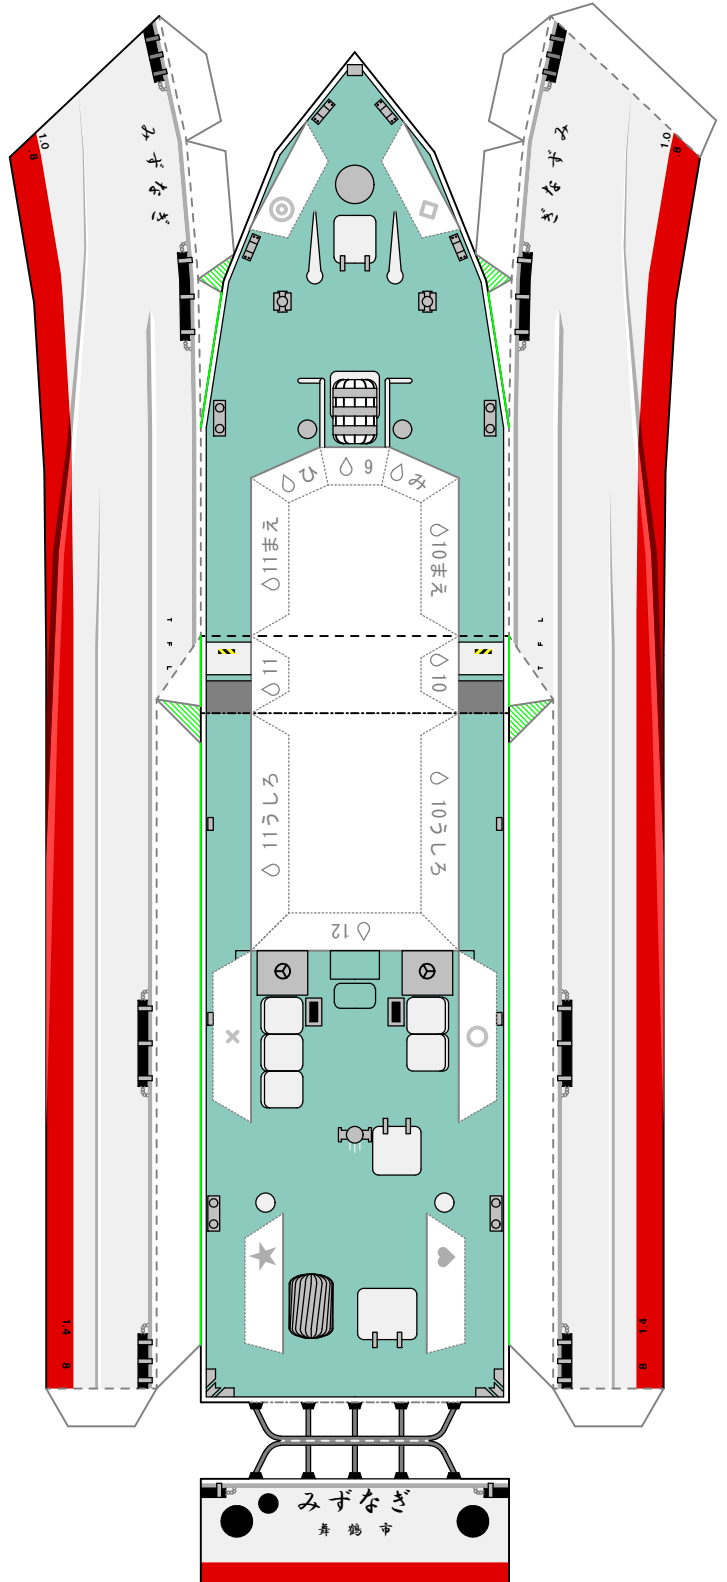

京都府港湾局
ペーパークラフト

じゅんしせん
巡視船「みずなぎ」

約1/100サイズの
ウォーターラインモデルです。
くわしいつくりかたは、
「つくりかた説明書」を見てね

みずなぎの情報

総トン数 19トン 令和5年7月まで京都舞鶴港
全長 17m で港湾施設の管理・点検に
幅 4.0m 活躍していた先代業務艇で
深さ 2.0m す。新旧2つ並べてみよう!

- 山おり
- 谷おり
- 切こみ
- /// 切りぬき
- 1 のりしろ番号
- 1 うらのり番号