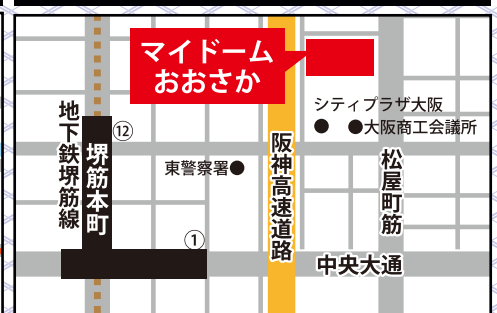

検索

京都会場(11月18日)

市営地下鉄東西線「東山」駅から徒歩約8分  
京都市左京区岡崎成勝寺町9番地の1

大阪会場(12月8日)

堺筋線「堺筋本町」駅1番・12番・17番出口から徒歩6分  
大阪府中央区本町橋2番5号