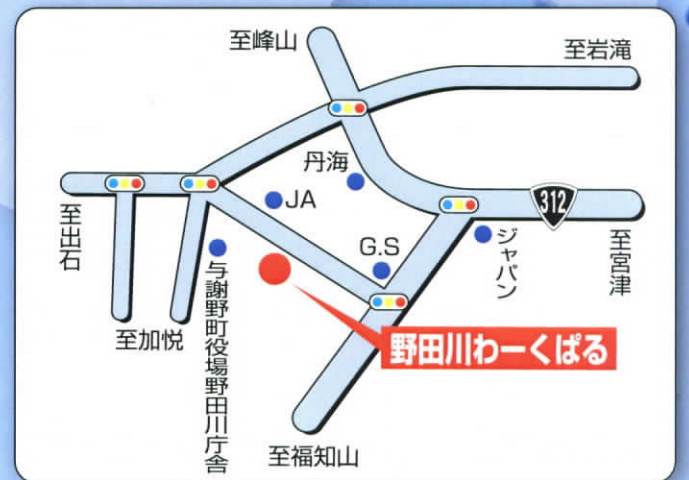

### 対象 丹後でお仕事をお探しの方

来春卒業予定の大学・短大・専修学校等の学生  
一般求職者、U・Iターン希望者

### 会場 野田川わーくぱる

京都府与謝郡与謝野町四辻161

京都丹後鉄道をご利用の方は  
与謝野駅—会場間の送迎車をご利用ください。