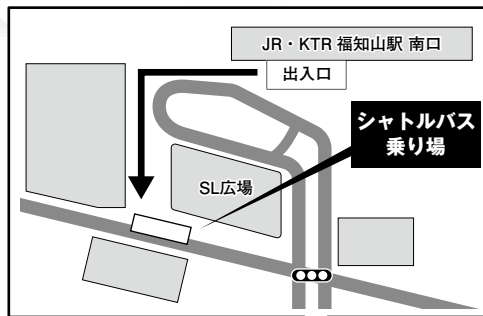

ふくちやま

就職フェスタ 2019

8.8 (木)

参加
無料

約 **80** 社
参加!!

会場 / ホテルロイヤルヒル福知山&スパ

福知山市土師176番地 TEL.0773-27-5000

※生後6ヶ月から就学前のお子様をお連れの方が利用できるキッズコーナーも完備

企業と求職者の
出合いの場!
どなたでもお気軽に
ご参加いただける
面接会です。

- 11:30~
  受付
- 12:00~12:40
  企業PR(30社予定)
- 12:50~13:20
  事前セミナー
- 13:30~15:30
  面接会

各種相談コーナー

- ◎ 就職相談
- ◎ 保護者相談
- ◎ UIターン相談
- ◎ ひとり親相談
- ◎ 自立就労相談
- ◎ 福祉相談
- ◎ 職業訓練相談

事前セミナー 企業ブースのまわり方

就職フェスタの有効な活用方法や
効率的なまわり方をお伝えします。

[開催時間] 12:50~13:20