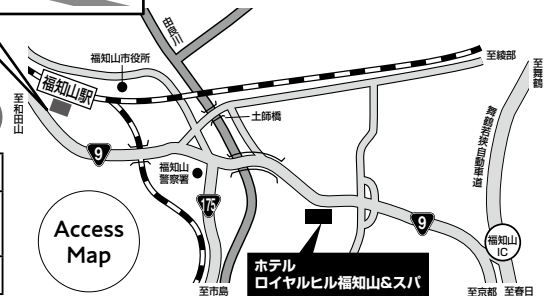

近隣で開催される夏の就職面接会

たんご就職フェア	8月7日(水)	12:50~16:00	野田川わーくばる(与謝野町)
ふるさとコールMAIZURU &インターンシップ見本市	8月9日(金)	13:00~16:00	舞鶴市商工観光センター
あやべ就職応援フェア	8月10日(土)	12:10~15:30	北部産業創造センター(綾部市)