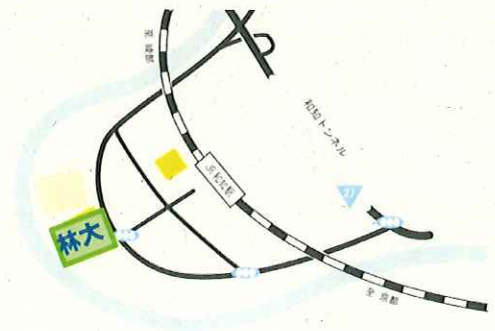

申込・問合せ

京都府立林業大学校

〒629-1121

京都府船井郡京丹波町本庄土屋1番地

TEL 0771-84-2401 FAX 0771-84-0797

E-mail: kyo-rindai@pref.kyoto.lg.jp

J R 和知駅 徒歩 3 分

<京都府立林業大学校>

参加申込書

ご希望日及び
該当する項目に、
○印又はご記入を
お願いします

- ◇ オープンキャンパス ・ 7/29(土)
- ◇ 学校説明会 ・ 7/24(月) ・ 7/25(火) ・ 7/26(水)
・ 7/27(木) ・ 7/28(金) ・ 7/30(日)
・ 8/5(土) ・ 8/19(土) ・ 8/26(土)

ふりがな		性別	年齢
お名前		男・女	才
連絡先	〒 - TEL : - - Mail :		
学年など (学校名)	・高校 1・2・3 年生 () ・その他 () ・大学生 () ・高校、大学等既卒業 ()		
申込者以外 の参加者数	・有 (人) ・無		
学校までの 交通手段	・公共交通機関 (JR) ・自家用車等		
情報入手方法	・京都府立林業大学校 HP ・京都府立林業大学校 Facebook ・府民だより ・学校 ・その他 ()		