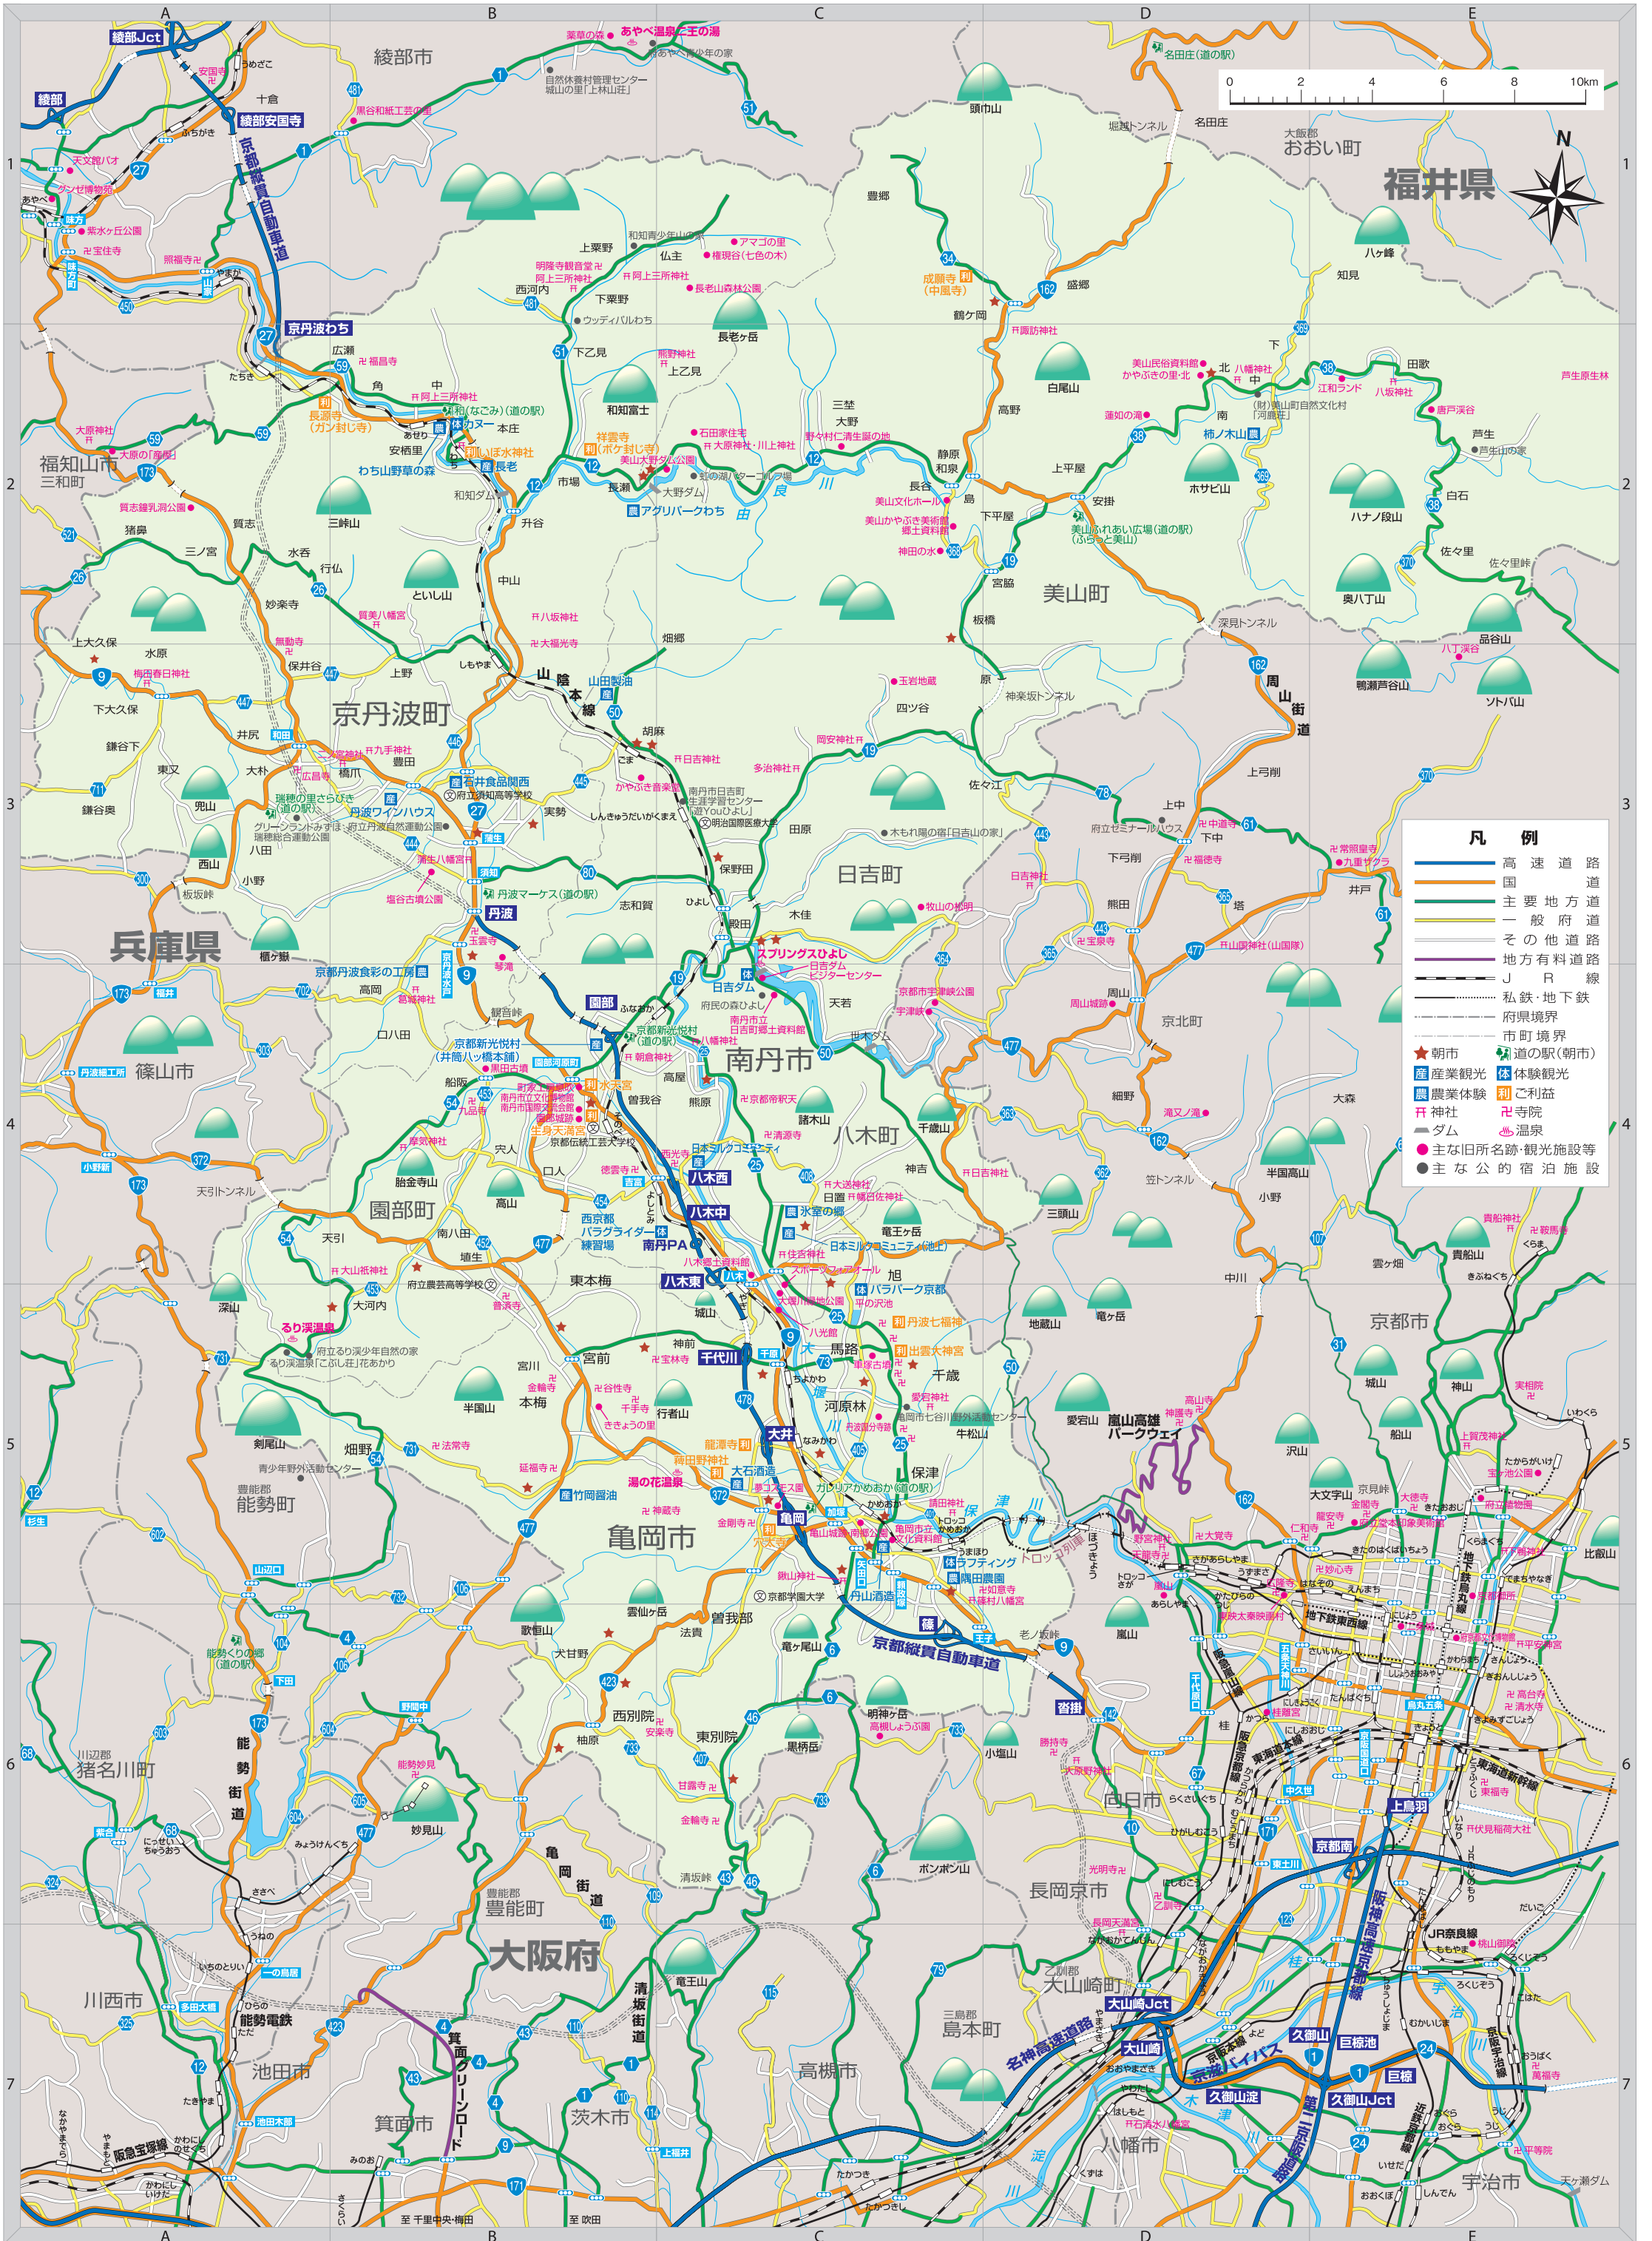

KYOTO TAMBA 広域観光マップ

※地図の無断転載・複製を固く禁じます。