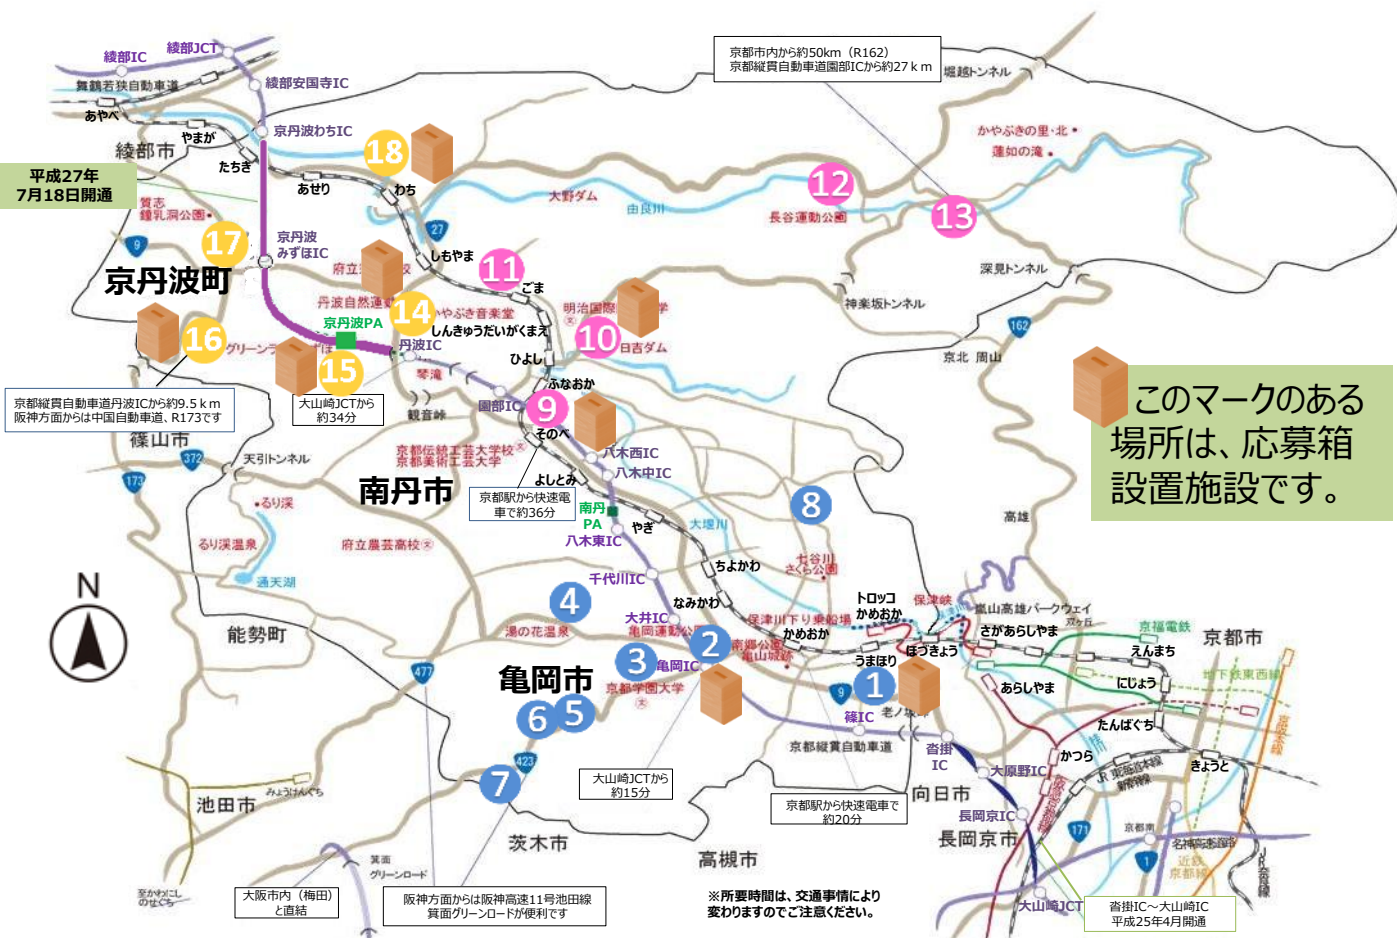

京都丹波・地産地消クイズラリー2015 参加施設MAP

🎁 賞品一覧 🎁

くわしくはHPをご覧ください
※やむを得ず、賞品を変更する場合がございます。ご了承ください。

京都丹波クイズラリー2015

1	丹波コシヒカリ 2kg	2	亀岡牛カレー (1食分)	3	はちみつリップ クリーム
4	山内谷米 (コシヒカリ) 1kg	5	半生そば 4食入り	6	野菜の詰め合わせ
7	卵の引換券500円相当 ※おつりはできません	8	小もち(6コ入) 1パック	9	そのべ産温心米 (コシヒカリ) 1kg
10	温水プールペア利用券	11	白小餅(6コ入)	12	美山牛乳 ドロップス
13	美山牛乳or美山みるく珈琲 (各200ml) 合計3パック ※組み合わせ自由	14	丹波高原朝採り野菜市 お買い物券(500円) ※おつりはできません	15	地元産品を使用した ソフトクリーム
16	大黒本しめじ(250g) ※レシピ有	17	卵の引換券500円相当 ※おつりはできません	18	和知黒淡煮1袋

クイズ正解数	当選のしやすさ
3~5問	1倍 ★
6~8問	2倍 ★★
9~11問	3倍 ★★★
12~14問	4倍 ★★★★
15~17問	5倍 ★★★★★
全問正解	6倍 ★★★★★★

クイズの正解数が
多くなると、希望する
賞品が当たりやす
くなります~♪