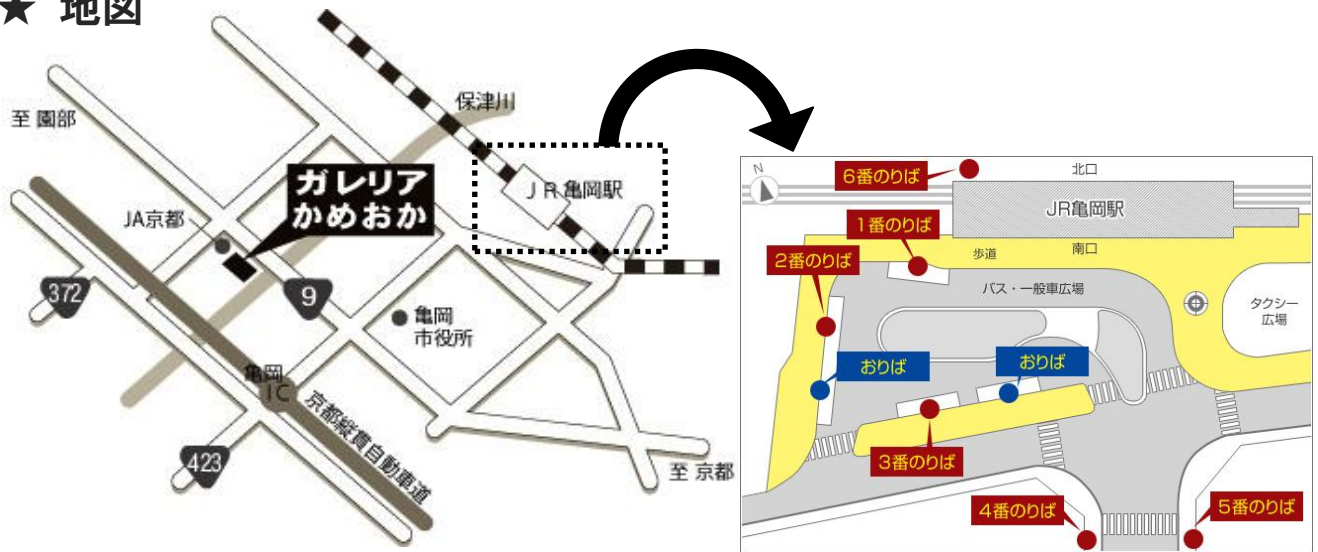

会場(ガレリアかめおか)までのアクセス

★ 地図

- ◆お車では
 - ・ 京都縦貫自動車道 亀岡 I C から約 5 分
- ◆ J R 亀岡 駅から
 - ・ 京阪京都交通バス又はコミュニティバスで約 1 0 分
(いずれも「ガレリアかめおか」下車)
 - ・ タクシーで約 5 分

① 乗継案内(JR嵯峨野線 → バス)

	J R				バス		
< 京都方面 >	京都駅	→	亀岡駅	...	亀岡駅前	→	ガレリアかめおか
	13:57		14:24		14:32		14:39

※ 3 番のりば [34] 穴太寺行き

② 会場行バス時刻表(JR 亀岡駅前)

系統	行き先		12時	13時	14時	15時	16時
亀岡市コミュニティバス 西(右回り)コース	2番のりば			35		01	
						35	
[34・59]	穴太寺	3番のりば	00	00	00	00	00
[40]	J R 園部駅西口	3番のりば		36	32		08
[3・5]	J R 千代川駅	4番のりば	03	33		27	