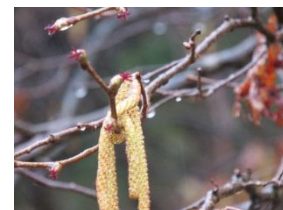

紅葉苔(コウサイタイ)

シクラメン コウム

ウメ '八重寒紅'

カラミザクラ

ツバキ '白唐子'

玄海ツツジ

トーチジンジャー

ツンベルギア マイソレンシス

フレイクネティア ムルティフロラ

ゲンチアナ アカウリス

クリスマスローズ

セイヨウハシバミ

シナマンサク

カンザクラ

ミツマタ

見頃の植物