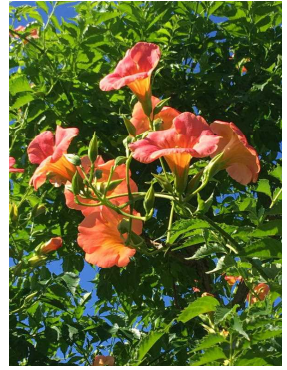

今週の「探して！」
2020. 7. 3
8号

① *Malus pumila*
‘Flower of Kent’
バラ科

② *Agapanthus praecox* cv.
ヒガンバナ科

③ *Nelumbo* cv.
ハス科

④ *Campsis grandiflora*
ノウゼンカズラ科

⑤ *Carthamus tinctorius* cv.
キク科

⑥ *Saururus chinensis*
ドクダミ科