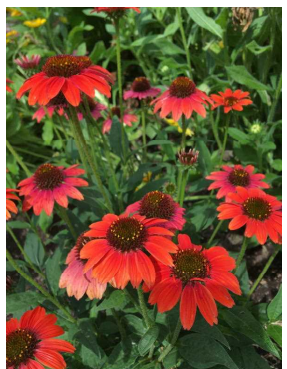

⑧ *Echinacea* cv.
キク科