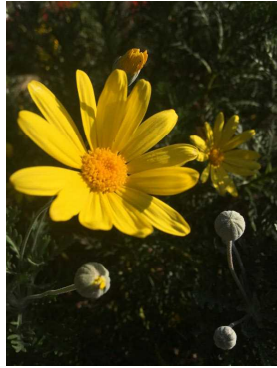

今週の「探して！」
2020. 11. 13
27号

① 十月桜
Cerasus × *subhirtella*
cv. 'Autumnalis'
バラ科

② ユリオプスデージー
Euryops pectinatus cvs.
キク科

③ シシユズ
Citrus pseudogulgul
ミカン科

④ ロウヤガキ
Diospyros rhombifolia
カキノキ科

⑤ カエンキセワタ
Leonotis leonurus
シソ科

⑥ サンシュユ
Cornus officinalis
ミズキ科

⑦ ヒメショウジョウヤシ
Cyrtostachys lakka
ヤシ科

⑧ アフリカン・マリーゴールド
Tagetes erecta cv.
キク科

⑨ フウセントウワタ
Gomphocarpus physocarpus
キョウチクトウ科

⑩ シーマニア・シルウァティカ
Seemannia sylvatica
イワタバコ科

⑪ キクタニギク
Chrysanthemum seticuspe
f. *boreale* キク科