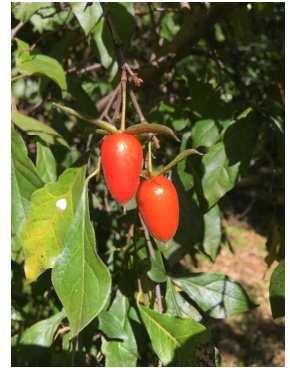

今週の「探して！」
2020. 11. 13
27号

① 十月桜
Cerasus × *subhirtella*
cv. 'Autumnalis'
バラ科

② ユリオプスデージー
Euryops pectinatus cvs.
キク科

③ シシユズ
Citrus pseudogulgul
ミカン科

④ ロウヤガキ
Diospyros rhombifolia
カキノキ科

⑤ カエンキセワタ
Leonotis leonurus
シソ科

⑥ サンシュユ
Cornus officinalis
ミズキ科

⑦ ヒメショウジョウヤシ
Cyrtostachys lakka
ヤシ科

⑧ アフリカン・マリーゴールド
Tagetes erecta cv.
キク科

⑨ フウセントウワタ
Gomphocarpus physocarpus
キョウチクトウ科

⑩ シーマニア・シルウァティカ
Seemannia sylvatica
イワタバコ科

⑪ キクタニギク
Chrysanthemum seticuspe
f. *boreale* キク科