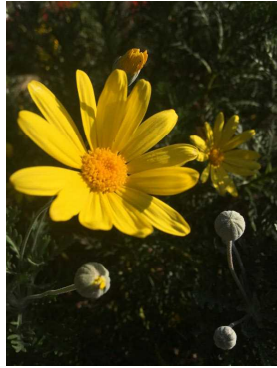

今週の「探して！」
2020. 11. 20
28号

① イロハモミジ
Acer palmatum
ムクロジ科

② ユリオプスデージー
Euryops pectinatus cvs.
キク科

③ シシユズ
Citrus pseudogulga
ミカン科

④ ロウヤガキ
Diospyros rhombifolia cv.
カキノキ科

⑤ コダチダリア
Dahlia imperialis
キク科

⑥ サンシュユ
Cornus officinalis
ミズキ科