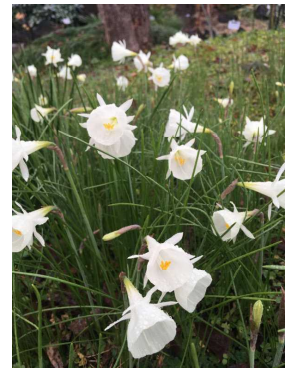

⑧ ナルキッスス・カンタブリクス
Narcissus cantabricus
ヒガンバナ科