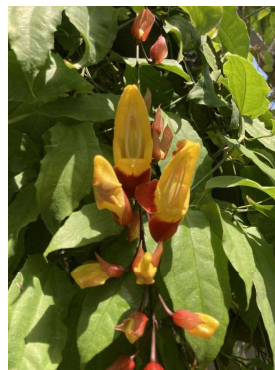

⑦ ツンベルギア・マイソレンシス
Thunbergia mysorensis
キツネノマゴ科