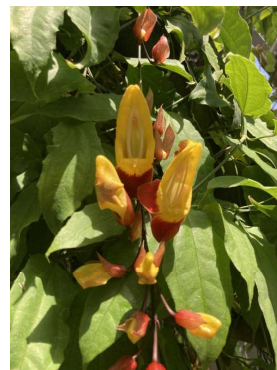

今週の「探して！」
2021. 4. 23
50号

① ベニバナトキワマンサク
Loropetalum chinense
var. *rubrum*
マンサク科

② ボタン
Paeonia suffruticosa cv.
ボタン科

③ シャガ
Iris japonica
アヤメ科

④ モッコウバラ
Rosa banksiae
バラ科

⑤ シバザクラ
Phlox subulata
ハナシノブ科

⑥ ハンカチノキ
Davidia involucrata
ミズキ科