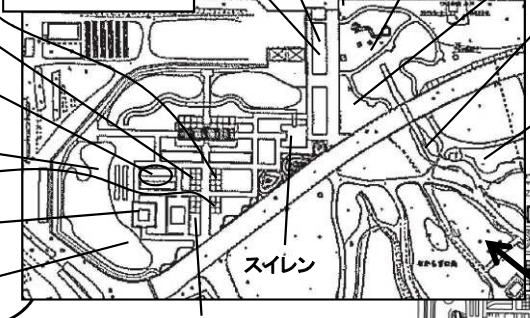

週刊見頃情報

2016.5.27 161号

- ディエラマ・クーペリ
  *天使の釣り竿!
- フイリダンチク
  チャイブ
- ストエカスラベンダー
  *フレンドラベンダー
- ニオイニンドウ
- ★ガウラ *白蝶草!
- ヘモカリス 'ステラデオ'
- ★イブキトラノオ
  キリンソウ *傷薬の草!?
- *薬草園が面白い!
- テッセン '白万重'

四季彩の丘