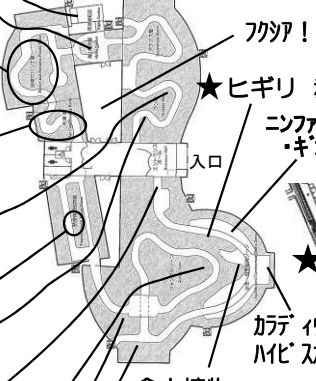

【イグ リツシュガ デン】 青の庭・赤の庭!!

観覧温室

- ★ヒギリ 赤花!
- ★ニフアエ
  *キガシヤ
- ★カテ イム
  ハヒカス
- ★ホウガンノキ
  見上げて! 花を観察!
- ★温室内の名脇役
  スパティフィラム

- ★オオバオオヤマレンゲ
  トウガタマ
  *甘い香り漂う..

- ★ハナショウブ!

- ★ハシドイ

- ★ヒメヤママボク

「正門花壇」

- ★デルフィニウム
- ★アイスランドポピー
- ★クリサンセマム・パルサム
- ★ルリカラクサ (ネフィヤ)

- ★ツツクワガム
  *長く垂れる果穂!

- ★ハナビシソウ
  ムギセンノウ

- ★バラ 美美!
  *アソネのバラ、ピース、
  アイスバーグ etc

「沈床花壇」

- ★AAS・FS受賞品種
- ★アリウム・キガシヤ
- ★ガイラルディア、ダイアンサス
- ★ハナアオイ、ペチュニア

- ★ヤマアジサイ 7
- ★ヤマアジサイ七段花 7
- ★ササユリ 9
- ★ハコネウツギ 6
- ★ウツギ 8
- ★コアジサイ 11
- ★キョウガノコ 12
- ★イワガラミ 8
- ★イボタノキ 11
- ★ヤマボウシ 10
- ★オオバウナスクサ 8
- ★シロバナ
  クサナギオゴケ 1
- ★クサアジサイ 5
- ★ハナイカダ 11

ヒルサキツミソウ
(ワイルドガーデン)