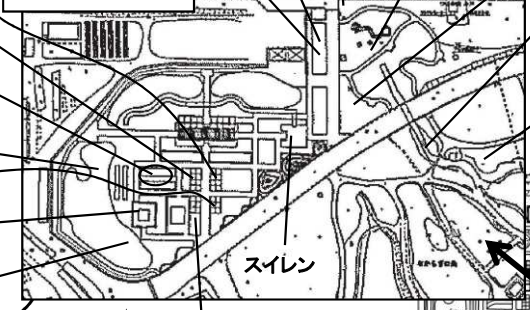

- デイエラマ・クーペリ
  *天使の釣り竿!
- フイリダンチク
  チャイブ
- ストエカスラベンダー
  *フレンドラベンダー
- ニオイニンドウ
- ★ガウラ *白蝶草!
- ヘモカリス 'ステラデオ'
- ★イブキトラノオ
  キリンソウ *傷薬の草!?
- *薬草園が面白い!
- テッセン '白万重'

四季彩の丘

- ★イブキジャコウソク
- ★アメリカキササゲ
  ヒベアステリア
- ★キツバタ
- ★テッセン
- ★バウナ
- *絶滅危惧種
- ★ヨモギガサ
- *でかつ!