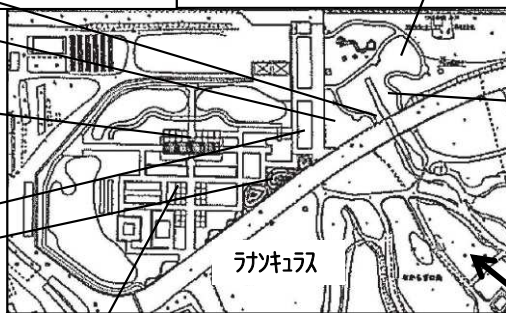

週刊見頃情報

2017. 4. 21 207号

★ シャクナゲモドキ
* 深紅の花!

フジモドキ
刈オデントロン・キシコカルプム
* これは可愛い美しい!

★ アケビ 花 意外に美!
* 雌花 雄花の観察!

ミツバアケビ
ムベ
シラユキゲシ
コヤスドウダン

四季彩の丘

アムニャ・アムニャ
* 目にしみる黄花!

★ アマミアセビ!
* 希少種です!

スノーフレク!
(球根ガーデン)

ハンカチノキ
* まもなく..