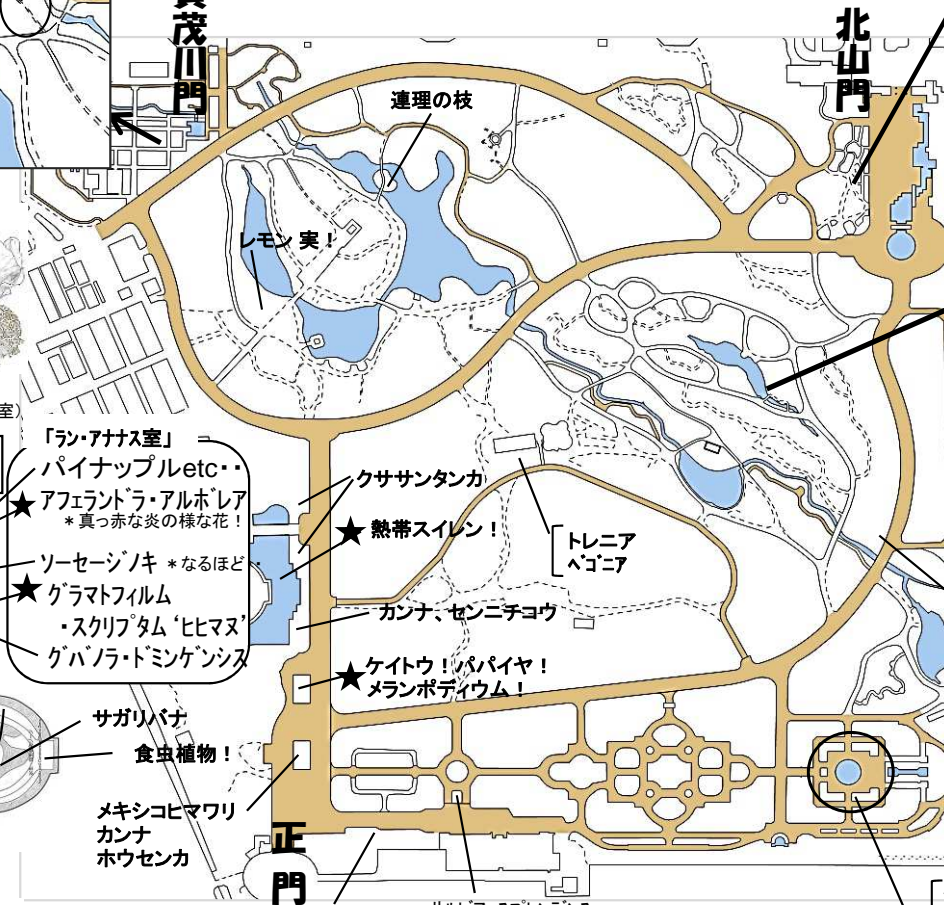

★ メキシコヒマワリ  
★ カンナ  
★ ホウセンカ

★ オヒルギ(マンゴーブ)  
(温室:ジャングル室)

★ ポポー 実!

★ サルビア・スプレndenス  
\*ロテカ・ミコイデス

★ 熱帯スイレン  
(温室前鏡池)

★ ツリフネソウ  
\*咲いてきました!  
(植物生態園)

★ カンレンボク  
中国雲南省原産  
\*可愛い果実! ミニバナ!  
(あじさい園南東)

★ ユキバナ  
★ スムシバナ  
(植物生態園)