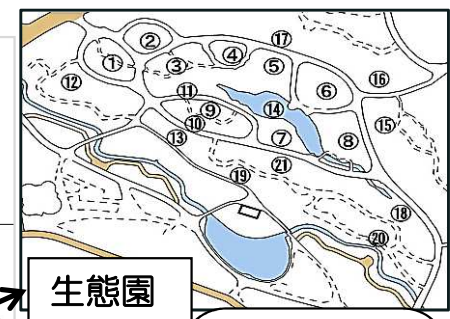

★ メキシコヒマワリ  
★ カンナ  
★ ホウセンカ

★ オヒルギ(マンゴーブ)  
(温室:ジャングル室)

★ ポポー 実!

★ サルビア・スプレndenス  
\*ロテカ・ミコイデス

★ 熱帯スイレン  
(温室前鏡池)

★ ツリフネソウ  
\*咲いてきました!  
(植物生態園)

★ カンレンボク  
中国雲南省原産  
\*可愛い果実! ミニバナ!  
(あじさい園南東)

★ ユキバナ  
★ スムシバナ  
(植物生態園)