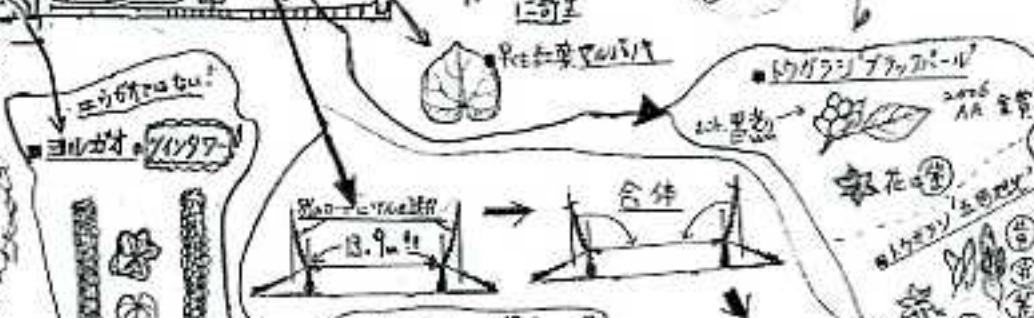

平日の花色劇的変化!
スライム(酢天竺) (白→濃ピンク)

ボタンクサギ
黄色の葉
花の時期

観覧温室
オオビカクシダモドキ
目線の上!
尾の形!

ヨロイダマ
ヨロイダマ
ヨロイダマ

異国
No. 231 (2010.5)
Kyoza Botanai Garden

アザミ
アザミ
アザミ

ハゴロモコウゾウ
ハゴロモコウゾウ
ハゴロモコウゾウ

コスモ
コスモ
コスモ