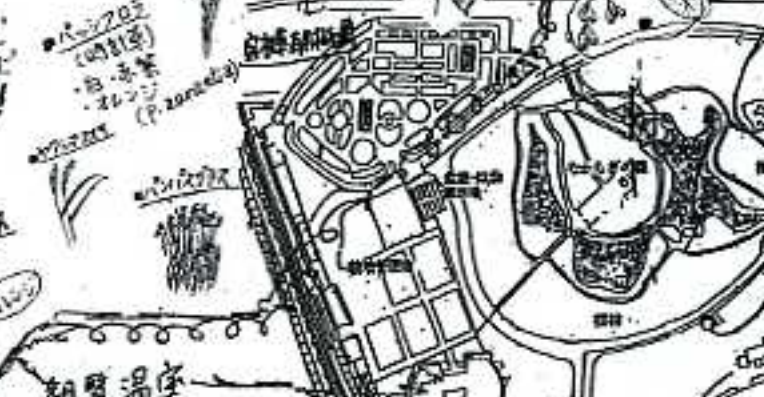

平日の花色劇的変化!
スライム(酢天竺) (白→濃ピンク)

ボタンクサギ
黄色の葉
花の時期

観覧温室
オオビカクシダモドキ
目線の上!
尾の形!

ヨロイダマ
ヨロイダマ
ヨロイダマ

異国
No. 231 (2010.5)
Kyoza Botanai Garden

アザミ
アザミ
アザミ

ハゴロモコウゾウ
ハゴロモコウゾウ
ハゴロモコウゾウ

コスモ
コスモ
コスモ