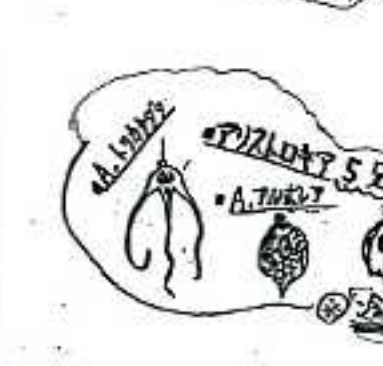

平日の花色劇的変化!
スライム(酢天竺) (白→濃ピンク)

ボタンクサギ
黄色の葉
花の時期

観覧温室
オオビカクシダモドキ
目線の上!
尾の形!

ヨロイダマ
ヨロイダマ
ヨロイダマ

異国
No. 231 (2010.5)
Kyoza Botanai Garden

アザミ
アザミ
アザミ

ハゴロモコウゾウ
ハゴロモコウゾウ
ハゴロモコウゾウ

コスモ
コスモ
コスモ