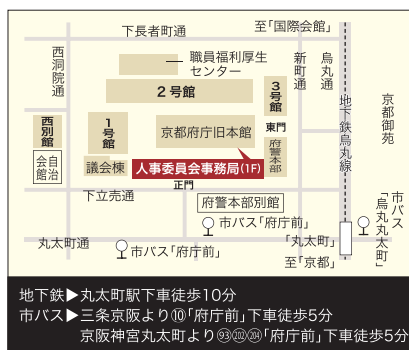

切手を貼ったあて先明記の返信用封筒(角形2号33×24cm程度)を送ってください。

② 京都府の機関に直接行って入手する場合

京都府人事委員会事務局のほか、公告日から申込終了までの期間中、各広域振興局、各府税事務所、京都府旅券事務所(京都駅ビル8F)、京都府東京事務所で配布しています。

各広域振興局	
山城広域振興局 企画総務部	中丹広域振興局 企画総務部
総務室 ☎0774-21-2101	総務室 ☎0773-62-2500
乙訓地域総務室 ☎075-921-0183	綾部地域総務室 ☎0773-42-0480
田辺地域総務室 ☎0774-62-0173	福知山地域総務室 ☎0773-22-3901
木津地域総務室 ☎0774-72-0051	
南丹広域振興局 企画総務部	丹後広域振興局 企画総務部
総務室 ☎0771-22-0422	総務室 ☎0772-62-4301
園部地域総務室 ☎0771-62-0360	宮津地域総務室 ☎0772-22-2700
各府税事務所	京都府東京事務所
京都東府税事務所 ☎075-213-6360	〒102-0093
京都西府税事務所 ☎075-326-3354	東京都千代田区平河町2-6-3 都道府県会館8F
京都南府税事務所 ☎075-692-1360	☎03-5212-9109
京都府自動車税管理事務所 ☎075-672-6155	

お問い合わせ

京都府人事委員会事務局総務課任用係
〒602-8570 京都市上京区下立売通新町西入数ノ内町
TEL 075 (414) -5647・5648

インターネットホームページでも採用試験情報を提供しています。ぜひご覧ください。

京都府 職員採用 検索
<http://www.pref.kyoto.jp/recruit/>
メールマガジンも配信しています。

京都府人事委員会へのアクセス方法

PR隊長
まゆまろ

日本最大の文化祭典
国民文化祭・京都2011
平成23年10月29日(土) - 11月6日(日)

文化の感動
京都国文祭

国民文化祭とは？

全国各地で様々な文化活動に親しんでいる個人や団体が、日頃の成果や実力を披露するために全国から集まり、発表・交流する「日本最大の文化祭典」です。

京都府内全市町村で約70のフェスティバルを開催
みんなの力で成功させよう！ 詳しくはWebで 京都2011 検索