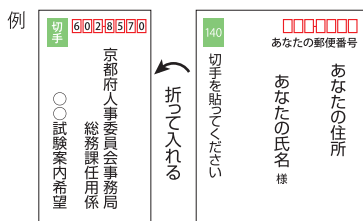

◎採用予定日は、原則、平成24年4月1日です。ただし、平成23年10月1日採用の試験区分もあります。
◎概要版の内容は変更されることもあります。

Q 試験案内や申込書は、どこで入手できますか？

A. 入手方法は、次の2つの方法があります。

① 郵送で請求して入手する場合

請求先: 〒602-8570 (住所の記入不要)

京都府人事委員会事務局総務課任用係

請求方法: 封筒の表に「〇〇試験案内希望」と朱書きして、140円

切手を貼ったあて先明記の返信用封筒(角形2号33×24cm程度)を送ってください。

② 京都府の機関に直接行って入手する場合

京都府人事委員会事務局のほか、公告日から申込終了までの期間中、各広域振興局、各府税事務所、京都府旅券事務所(京都駅ビル8F)、京都府東京事務所で配布しています。

各広域振興局	
山城広域振興局 企画総務部	中丹広域振興局 企画総務部
総務室 ☎0774-21-2101	総務室 ☎0773-62-2500
乙訓地域総務室 ☎075-921-0183	綾部地域総務室 ☎0773-42-0480
田辺地域総務室 ☎0774-62-0173	福知山地域総務室 ☎0773-22-3901
木津地域総務室 ☎0774-72-0051	
南丹広域振興局 企画総務部	丹後広域振興局 企画総務部
総務室 ☎0771-22-0422	総務室 ☎0772-62-4301
園部地域総務室 ☎0771-62-0360	宮津地域総務室 ☎0772-22-2700
各府税事務所	京都府東京事務所
京都東府税事務所 ☎075-213-6360	〒102-0093
京都西府税事務所 ☎075-326-3354	東京都千代田区平河町2-6-3 都道府県会館8F
京都南府税事務所 ☎075-692-1360	☎03-5212-9109
京都府自動車税管理事務所 ☎075-672-6155	