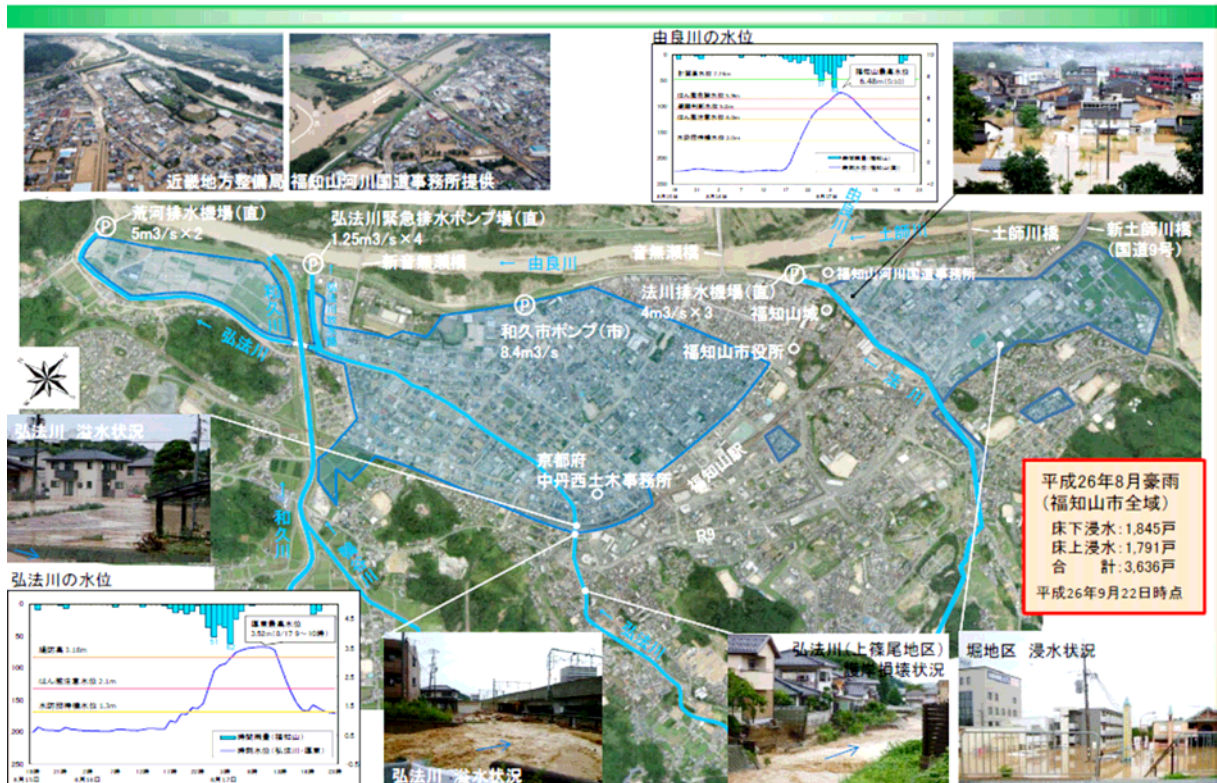

◎ 福知山市街地の浸水状況

◎ 排水機場等の位置図