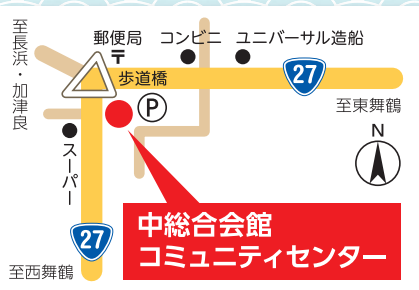

舞鶴平安レディース

舞鶴防犯推進委員協議会（警察署長・防犯協会長から連名で委嘱された防犯推進委員により構成された団体）の有志の女性委員により、平成14年に結成。子どもから高齢者まで世代に合わせた内容の防犯教室、街頭啓発活動、防犯パトロールなどを展開しています。