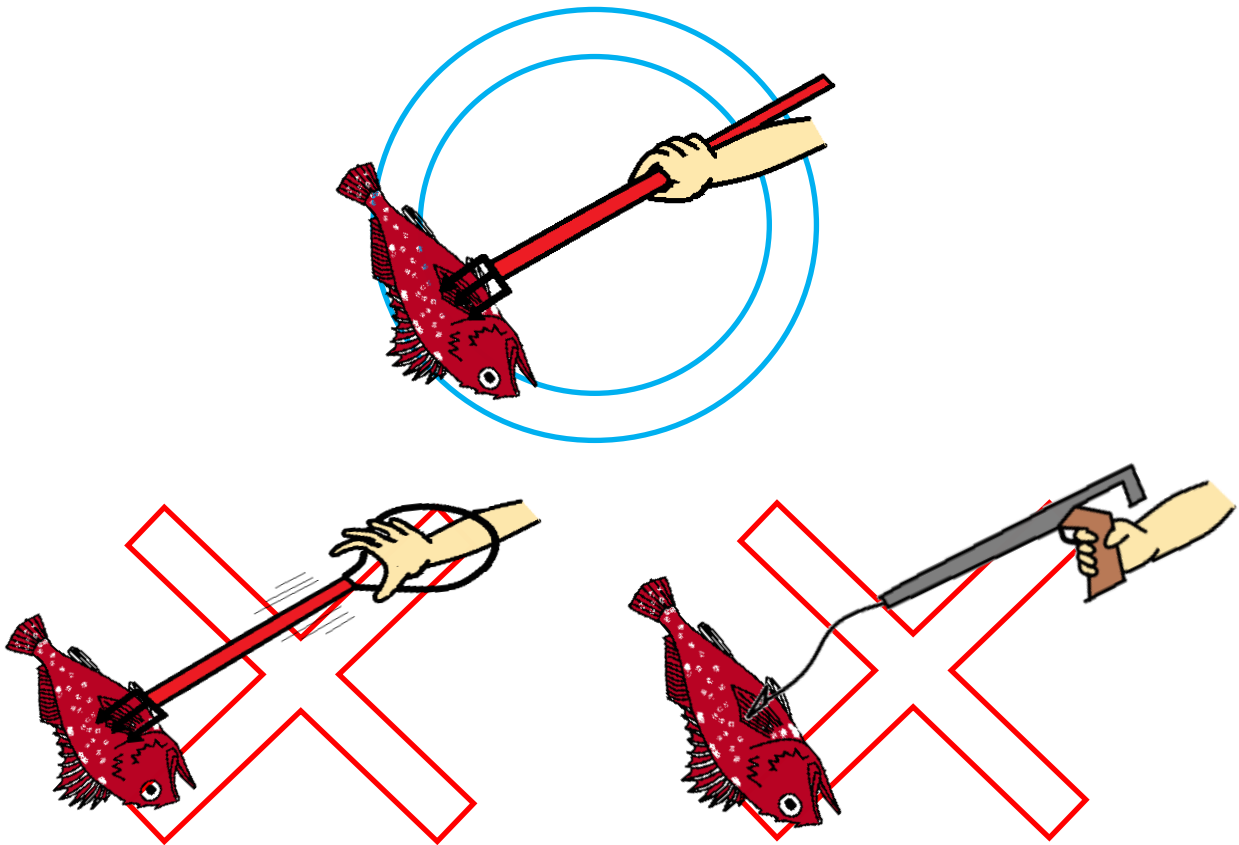

# ！ 注意 ！

発射装置を有する「やす」および「もり」  
の使用は禁止されています。

ルールを守らないと、京都府漁業調整規則の違反となります！！

※ ゴム等が付いている「やす」であっても、柄の部分が  
手から離れる様に使用すると違反になります！！！！

京都府地先の海には漁業権が設定されています。  
漁業者は、資源保護に努めていますので  
アワビ や サザエ , タコなどは採らないでください。