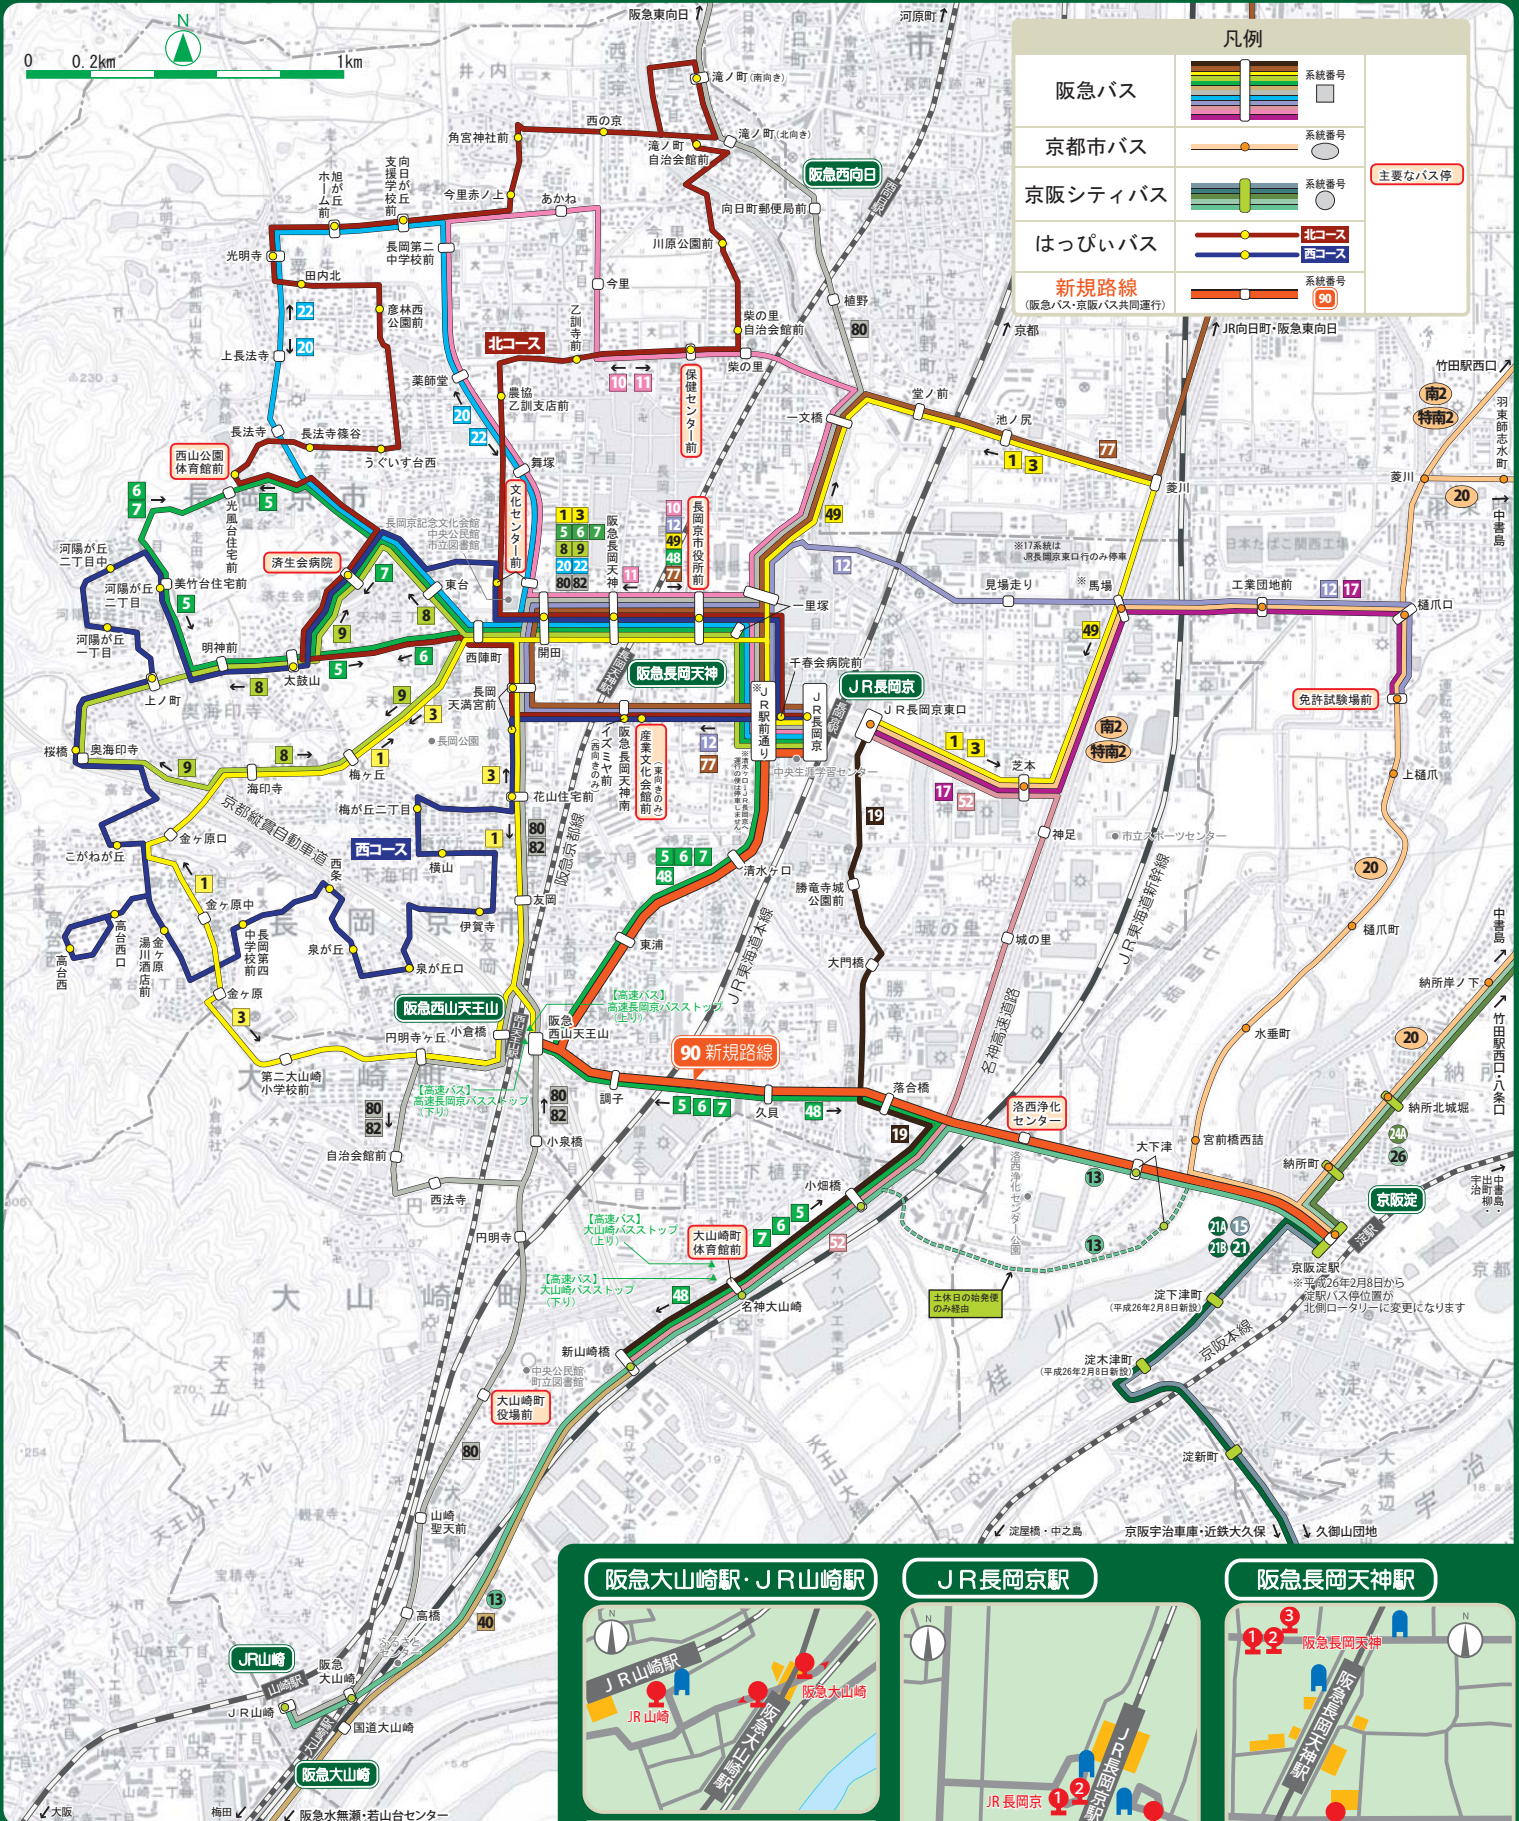

# 通勤マップ

## 長岡京市・大山崎町

### 作成

南部広域バス利用促進協議会  
京都府・京都市伏見区・長岡京市・大山崎町

平成26年2月作成

凡例	
阪急バス	系統番号
京都市バス	系統番号
京阪シティバス	系統番号
はっぴいバス	北コース 西コース
新規路線	系統番号
(阪急バス・京阪バス共同運行)	
90	
主要なバス停	

### 阪急長岡天神駅

駅前 拡大図 凡例

- バスのりば
- タクシーのりば
- 駐輪場

「この地図は、国土地理院長の承認を得て、同院発行の数値地図25000（地図画像）及び数値地図2500（空間データ基盤）を複製したものである。（承認番号 平25清保、第535号）」

平成25年12月21日(土)

阪急・西山天王山駅開業 新バス路線90運行開始

阪急電鉄・京阪電鉄・JRがバスでつながる

西山天王山駅で 鉄道と高速バスが直結