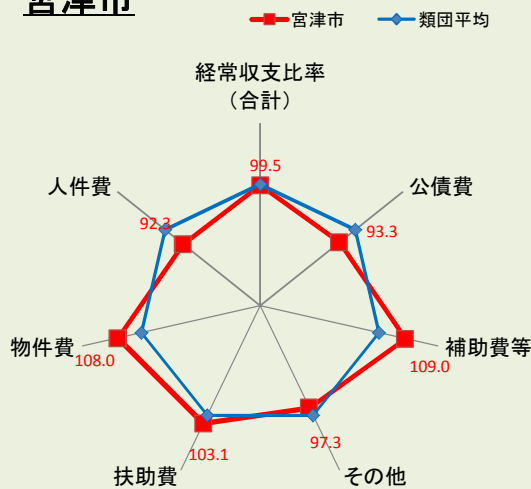

与謝野町

京都市

京都府

福知山市

舞鶴市

綾部市

宇治市

宮津市