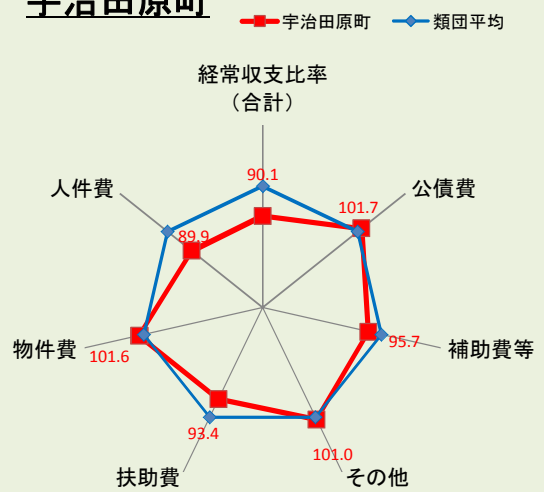

木津川市

大山崎町

久御山町

井手町

宇治田原町

笠置町

和束町

精華町