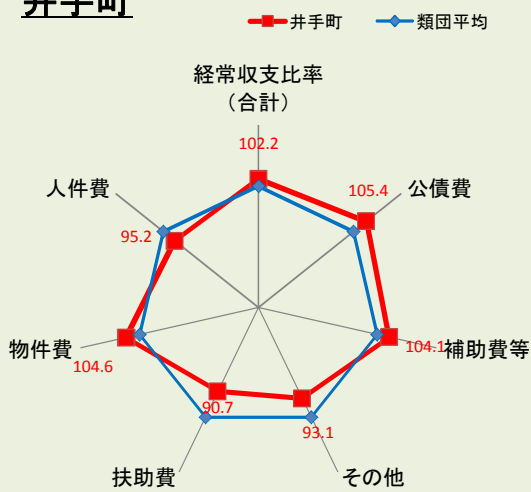

木津川市

大山崎町

久御山町

井手町

宇治田原町

笠置町

和束町

精華町