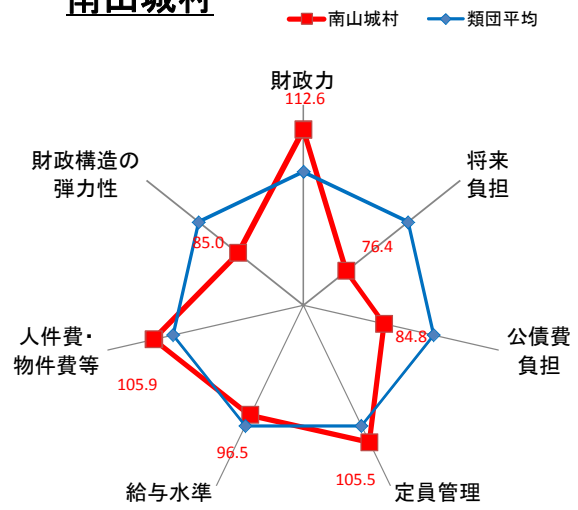

井手町

宇治田原町

笠置町

和束町

精華町

南山城村

京丹波町

伊根町