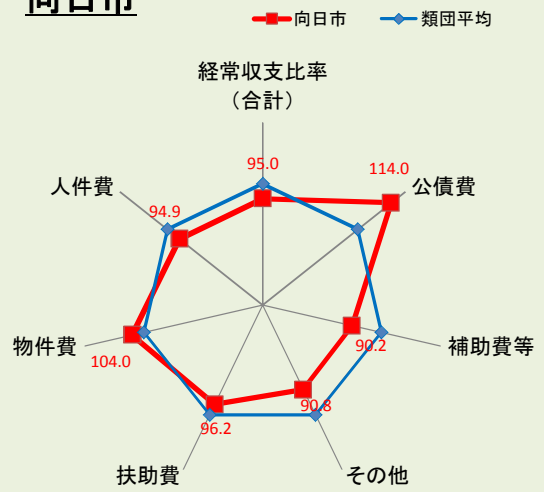

城陽市

向日市

長岡京市

八幡市

京田辺市

京丹後市