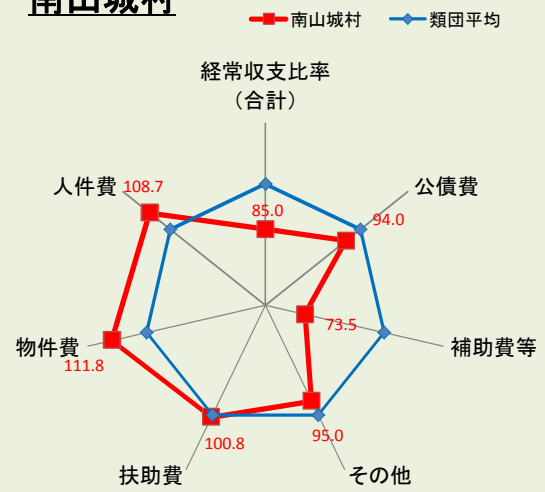

笠置町

和束町

精華町

南山城村

京丹波町

伊根町