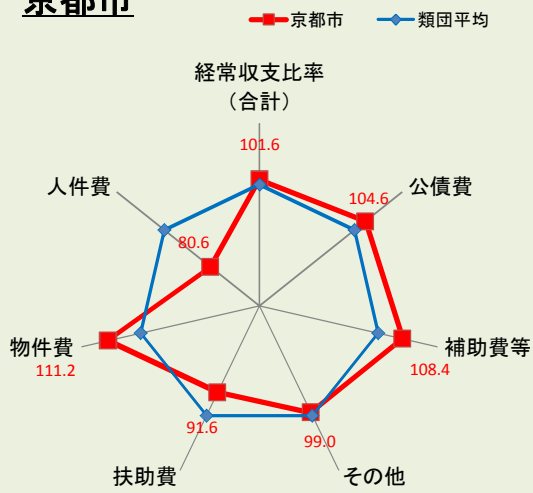

南山城村

京丹波町

伊根町

与謝野町

京都市

京都府