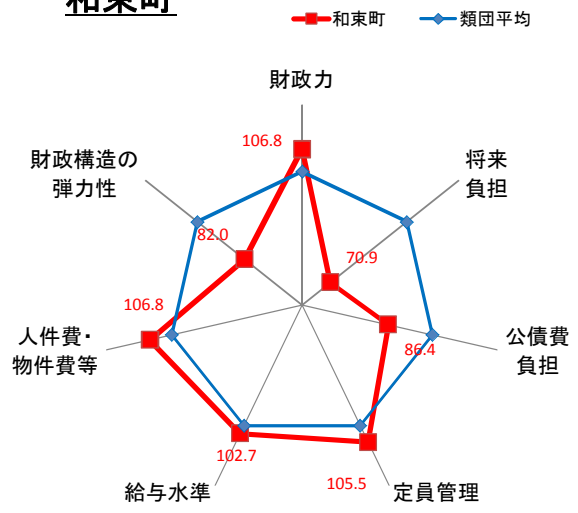

井手町

宇治田原町

笠置町

和束町

精華町

南山城村

京丹波町

伊根町