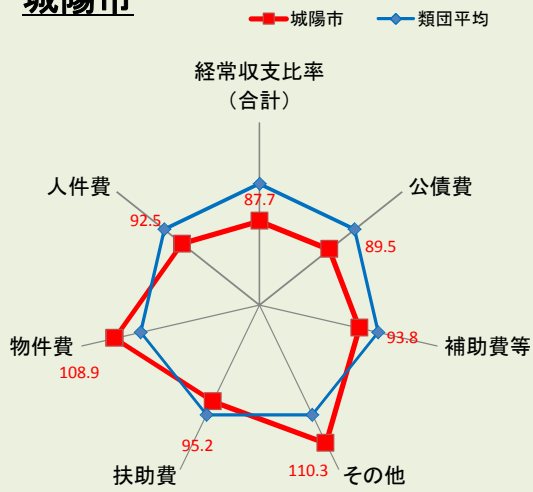

城陽市

向日市

長岡京市

八幡市

京田辺市

京丹後市