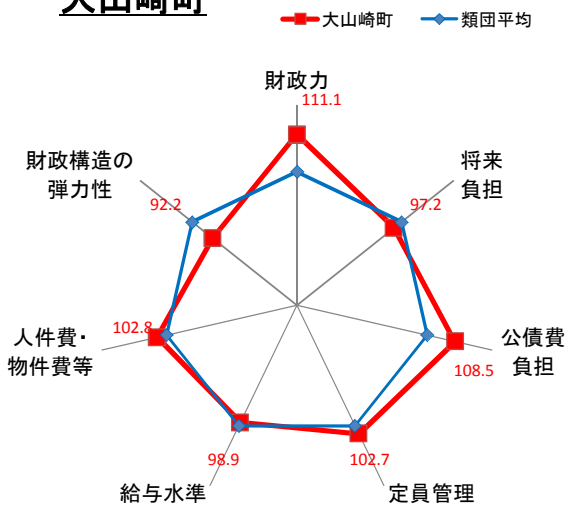

長岡京市

八幡市

京田辺市

京丹後市

南丹市

木津川市

大山崎町

久御山町