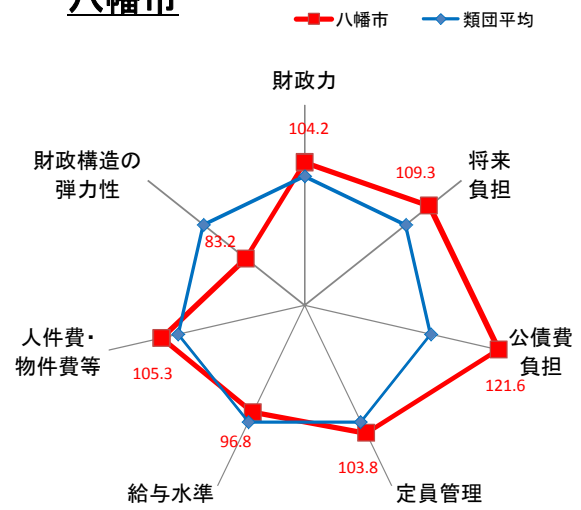

福知山市

舞鶴市

綾部市

宇治市

宮津市

亀岡市

城陽市

向日市

長岡京市

八幡市

京田辺市

京丹後市

南丹市

木津川市

大山崎町

久御山町