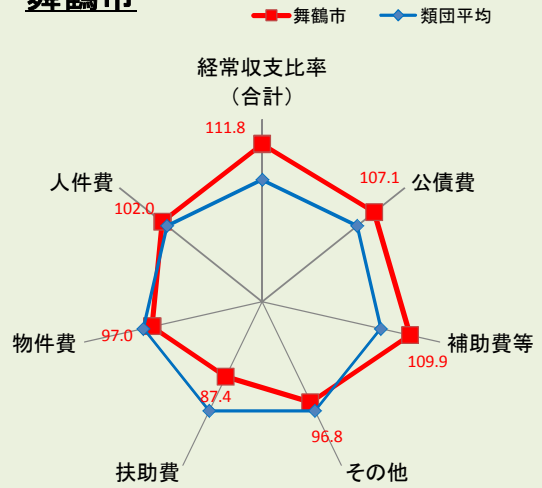

与謝野町

京都市

京都府

福知山市

舞鶴市

綾部市

宇治市

宮津市