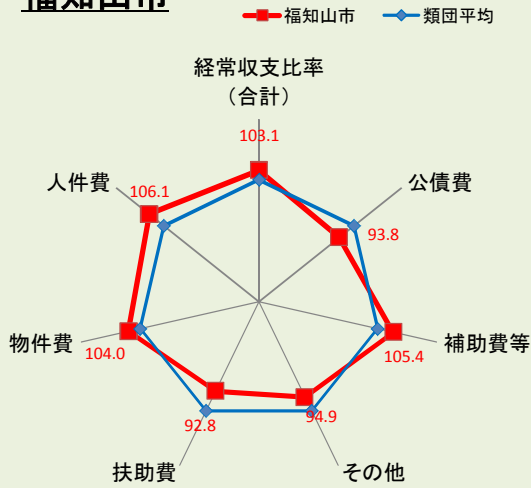

与謝野町

京都市

京都府

福知山市

舞鶴市

綾部市

宇治市

宮津市