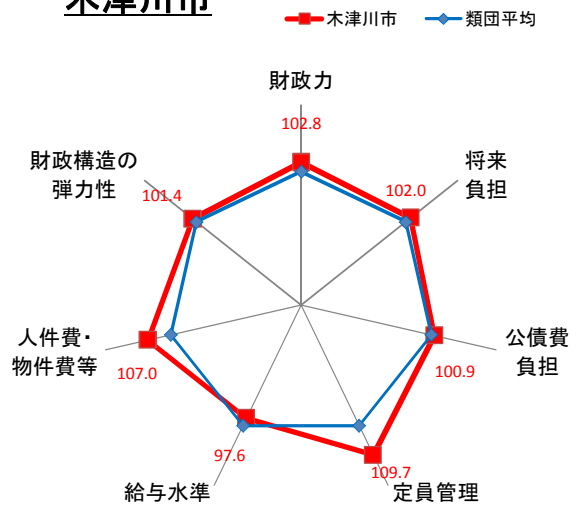

長岡京市

八幡市

京田辺市

京丹後市

南丹市

木津川市

大山崎町

久御山町