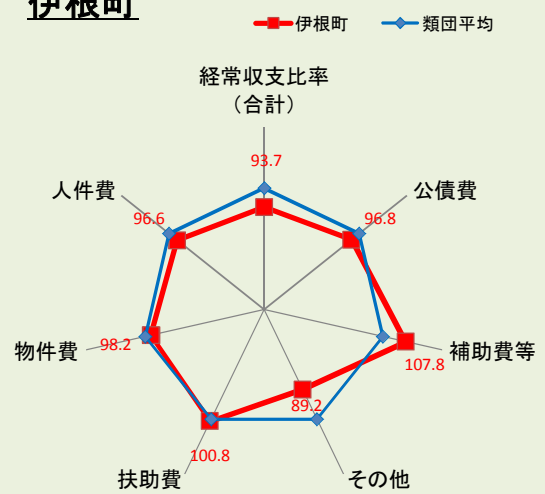

笠置町

和束町

精華町

南山城村

京丹波町

伊根町