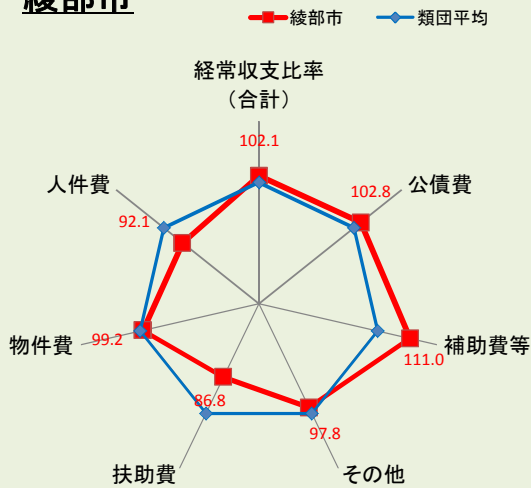

与謝野町

京都市

京都府

福知山市

舞鶴市

綾部市

宇治市

宮津市