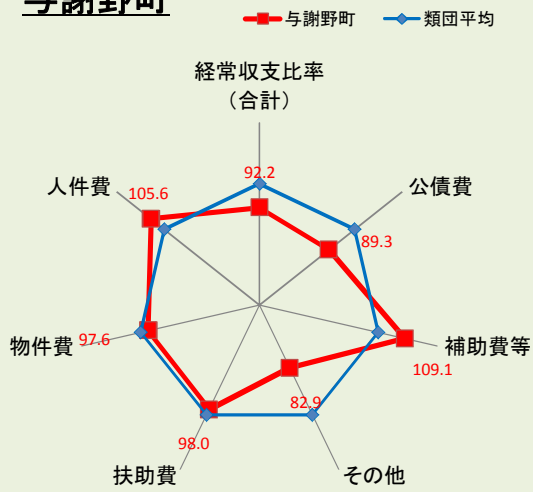

南山城村

京丹波町

伊根町

与謝野町

京都市

京都府