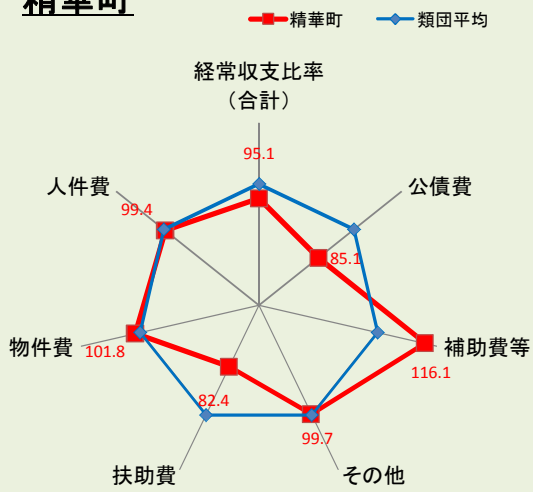

木津川市

大山崎町

久御山町

井手町

宇治田原町

笠置町

和束町

精華町