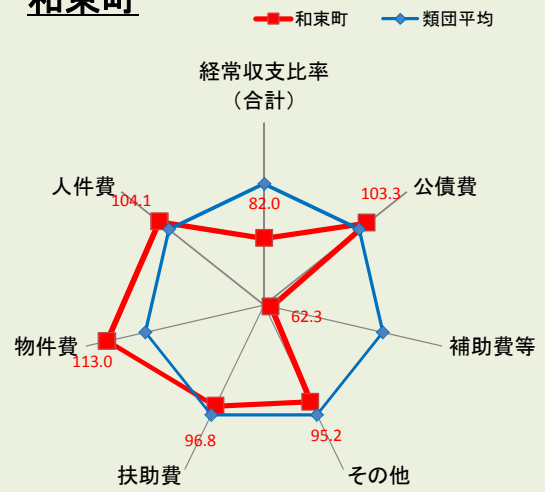

木津川市

大山崎町

久御山町

井手町

宇治田原町

笠置町

和束町

精華町