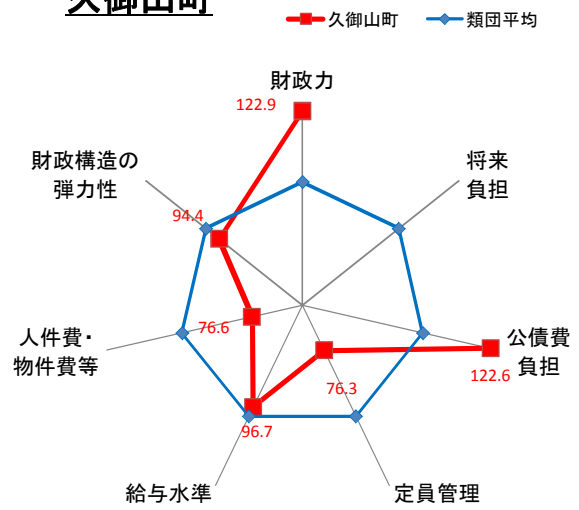

長岡京市

八幡市

京田辺市

京丹後市

南丹市

木津川市

大山崎町

久御山町

井手町

宇治田原町

笠置町

和束町

精華町

南山城村

京丹波町

伊根町