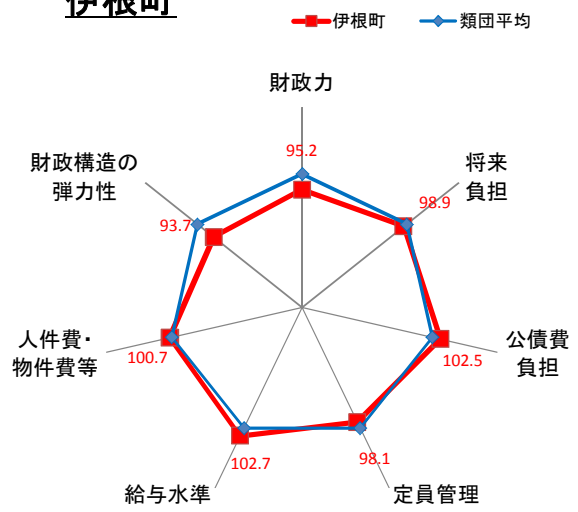

井手町

宇治田原町

笠置町

和束町

精華町

南山城村

京丹波町

伊根町