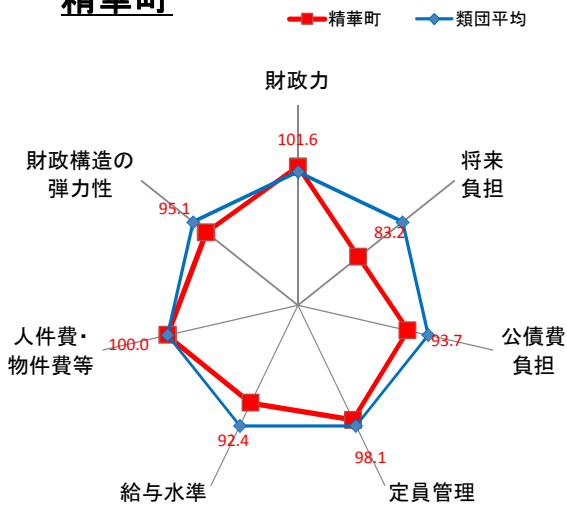

井手町

宇治田原町

笠置町

和束町

精華町

南山城村

京丹波町

伊根町