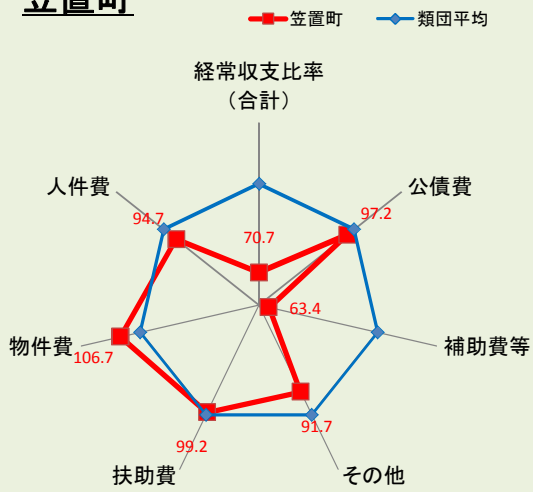

木津川市

大山崎町

久御山町

井手町

宇治田原町

笠置町

和束町

精華町