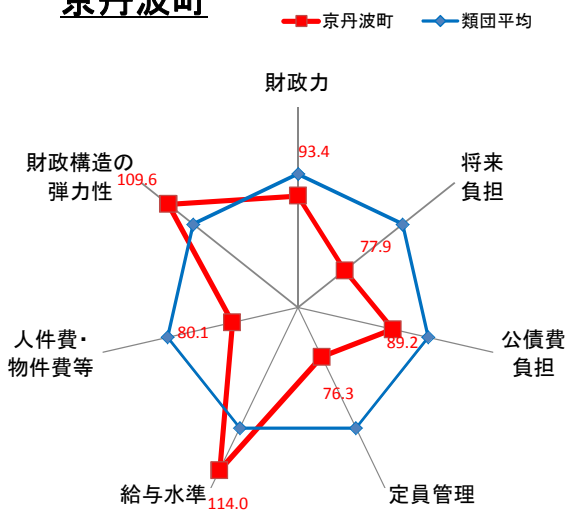

井手町

宇治田原町

笠置町

和束町

精華町

南山城村

京丹波町

伊根町