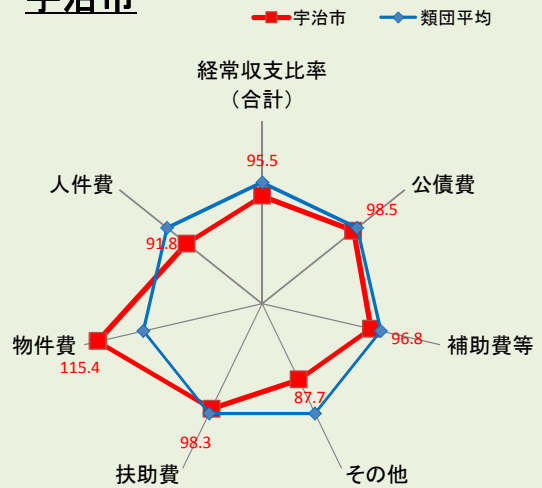

与謝野町

京都市

京都府

福知山市

舞鶴市

綾部市

宇治市

宮津市