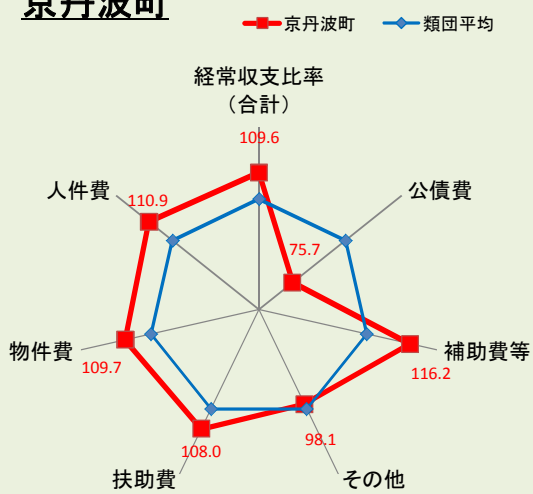

笠置町

和束町

精華町

南山城村

京丹波町

伊根町