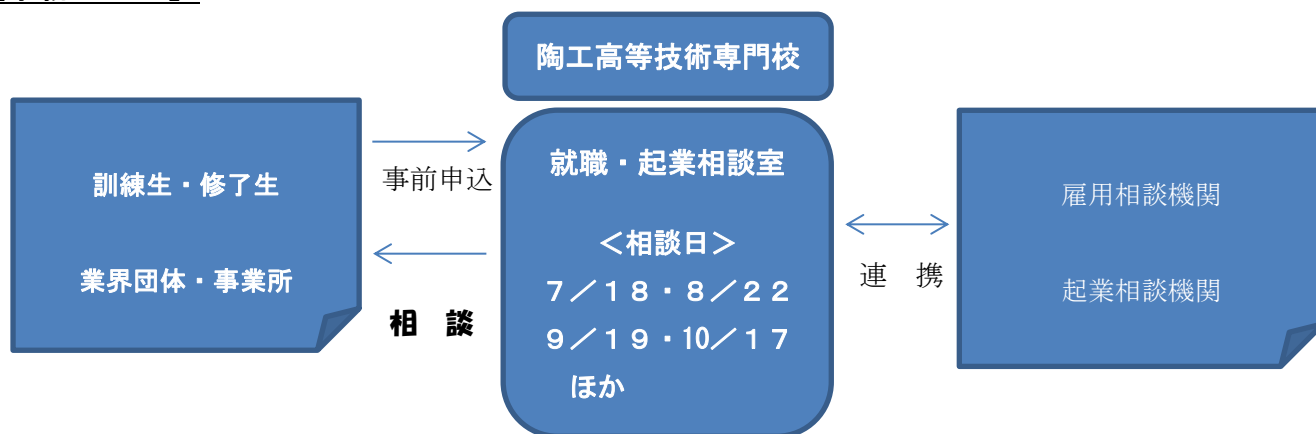

「就職・起業相談室」を開設します！

6月20日（水）から、訓練生や修了生、業界への就職や業界での起業（独立）をお考えの方を対象に、「就職・起業相談室」を開設いたします。

相談日時は、**毎月第三水曜日の午後14:30～16:30**です。当校への来校が難しい方については、出前相談にも応じさせていただきますので、お気軽にご連絡ください。

【事務フロー】

【ご連絡（相談）先】

○京都府立陶工高等技術専門校

〒605-0924 東山区今熊野阿弥陀ヶ峰町17-2