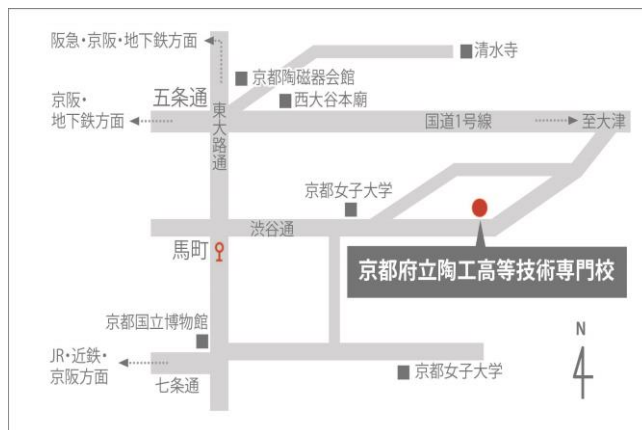

【連携機関のお問合せ先等】

○雇用相談機関 … 京都ジョブパーク：総合就業支援室（南区：TEL682-8915）

<http://www.pref.kyoto.jp/jobpark/index.html>

ハローワーク（管轄 HW＝京都七条）（下京区：TEL341-8609）

<https://jsite.mhlw.go.jp/kyoto-roudoukyoku/hw/kankathu_thiiki/antei03.html>

○起業相談機関 …（公財）京都産業21：よろず支援拠点（下京区：TEL315-8660）

<https://www.ki21.jp/consultation/>

京都リサーチパーク：成長企業支援部（下京区：TEL315-9185）

<https://www.krp.co.jp/sks/>