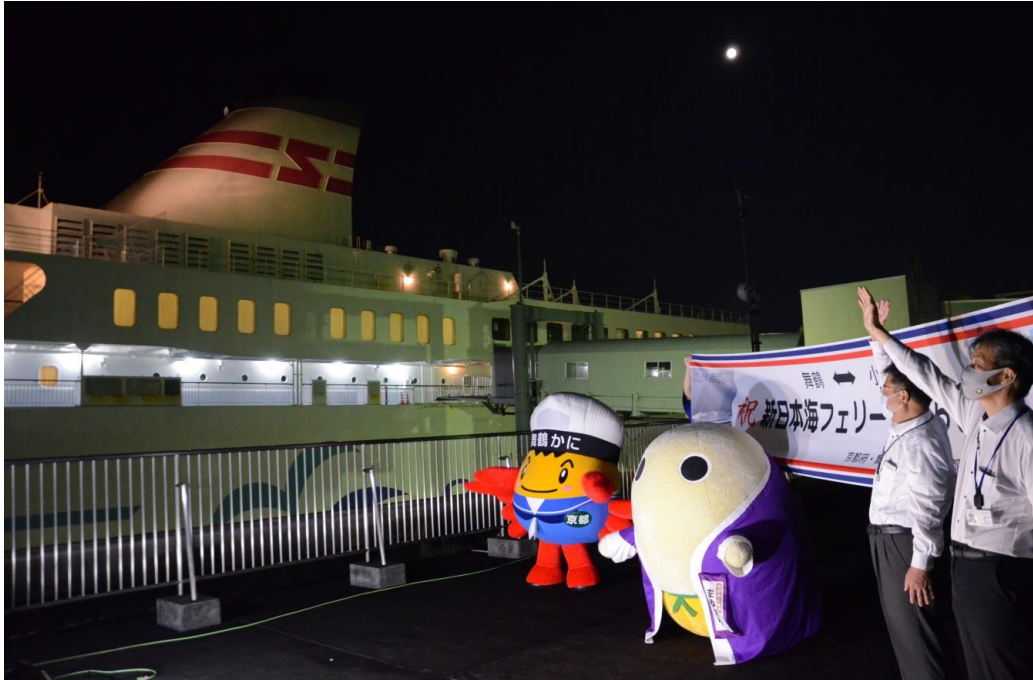

## 新日本海フェリー 京都舞鶴港就航50周年

○就航記念日当日(8/4)の様子

乗客の皆さんに、京都北部エリアの観光情報を提供し、「まゆまる」(京都府ゆるキャラ)と「チョコキまる」(舞鶴市ゆるキャラ)と一緒にお見送りしました。

○知事感謝状等贈呈式(8/24)の様子

京都府知事から感謝状、舞鶴市長から50周年記念盾を贈呈しました。