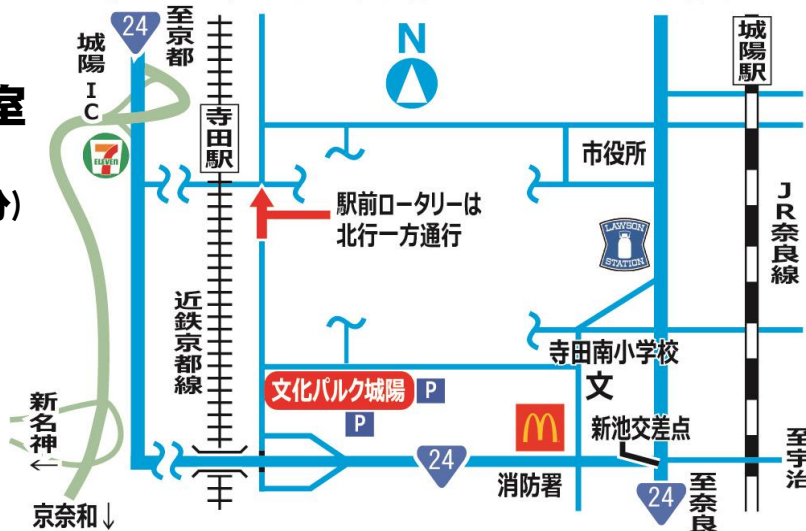

参加頂ける方は、6月21日(金)までに裏面に必要事項を記入のうえ、FAXでお送りください。(メールも可)

主催:京都府山城広域振興局、公益財団法人京都産業21

会 場

文化パーク城陽 東館 4階 大会議室

(住所：城陽市寺田今堀1)

近鉄京都線寺田駅から南へ450m (徒歩約10分)

※駐車場には限りがありますので、
できるだけ公共交通機関をご利用
ください。

文化パーク城陽へのご案内