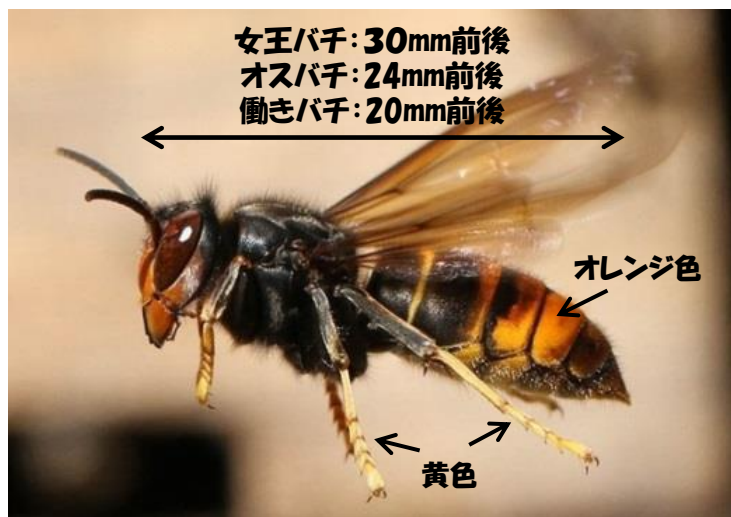

## 大分県大分市で「ツマアカスズメバチ」を確認！

9

平成30年10月、大分県大分市において、特定外来生物のツマアカスズメバチの営巣が確認されています。

ツマアカスズメバチは、主に蜜蜂などの昆虫類を補食するといわれ養蜂業への影響が懸念されています。

ツマアカスズメバチの生息やそれを疑う営巣を発見した場合は、当所にご連絡下さい。

### ツマアカスズメバチの特徴

環境省提供写真を編集

樹木の高い位置にスズメバチよりも大きな巣をつきます

環境省提供写真を編集