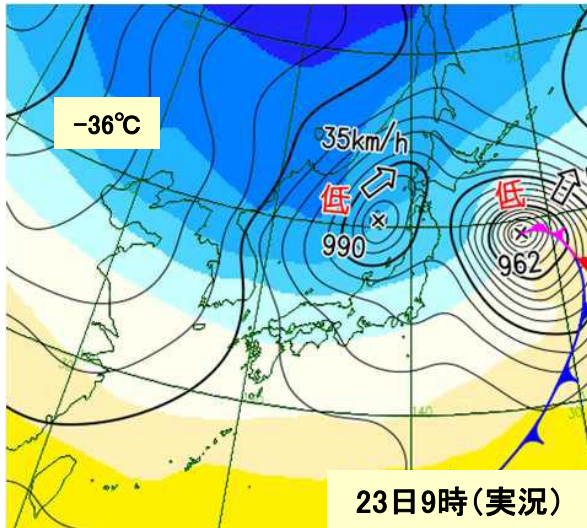

この冬一番の冬将軍がやって来ます！

低気圧の発達と強い冬型の気圧配置により、今週後半には大雪、猛吹雪や吹きだまりによる交通障害、暴風に嚴重な警戒が必要です

予想される気圧配置

警戒事項

- ・市町村や各地の気象台などから出される気象の見通しや警報等に注意して下さい。
- ・落雷、突風、低温や路面の凍結、積雪の多い地域では雪崩に注意して下さい。
- ・降雪時の見回りや雪下ろし等を行う際には、複数人で作業を行うなどして安全に注意して下さい。
- ・畜舎や関連施設で風雪の吹き込みや倒壊の危険性がある箇所は、予め補修等の処置を行って下さい。