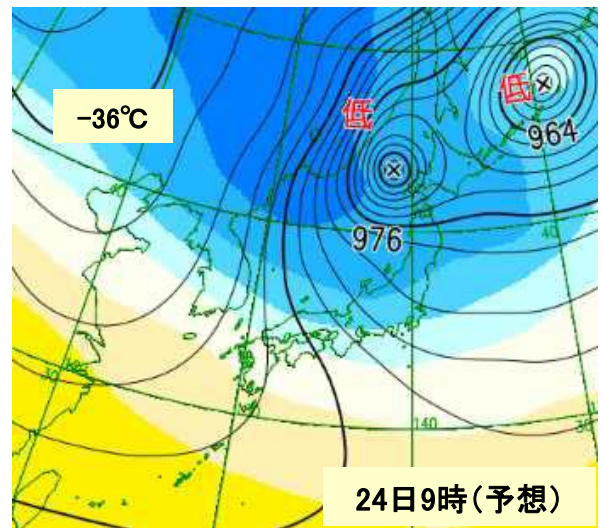

この冬一番の冬将軍がやって来ます！

低気圧の発達と強い冬型の気圧配置により、今週後半には大雪、猛吹雪や吹きだまりによる交通障害、暴風に嚴重な警戒が必要です

予想される気圧配置

警戒事項

- ・市町村や各地の気象台などから出される気象の見通しや警報等に注意して下さい。
- ・落雷、突風、低温や路面の凍結、積雪の多い地域では雪崩に注意して下さい。
- ・降雪時の見回りや雪下ろし等を行う際には、複数人で作業を行うなどして安全に注意して下さい。
- ・畜舎や関連施設で風雪の吹き込みや倒壊の危険性がある箇所は、予め補修等の処置を行って下さい。