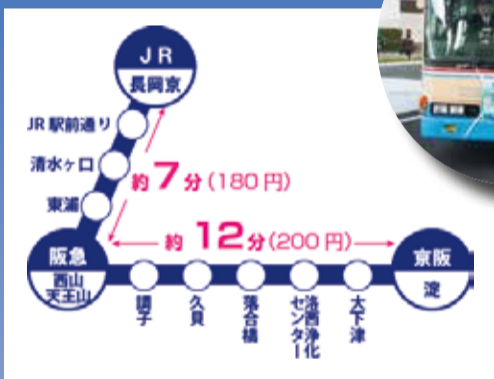

京都府

やましる地域ガイド

京都府山城広域振興局企画総務部企画振興室 〒611-0021 宇治市宇治若森7-6 TEL0774-21-2049 FAX0774-22-8865
山城広域振興局ホームページ <http://www.pref.kyoto.jp/yamashiro/>

山城広域振興局

検索

山城の未来を拓く ネットワーク新時代の幕開け

京都第二外環状道路をはじめとする新たな道路や鉄道の整備により、府内・外の交流を促進し、地域の活性化を進めていきます。

府域及び乙訓地域における南北軸の強化

平成25年4月21日(日)に京都第三外環状道路が開通。あわせて主要地方道大山崎大枝線の一部を供用開始し、長岡京インターチェンジへのアクセスが向上しました。

阪急西山天王山駅開業と新路線バス運行開始

平成25年12月21日(土)に阪急西山天王山駅が開業。同時に京阪淀駅とJR長岡京駅を結ぶ路線バスの運行が開始されました。JR・阪急・京阪がつながり大変便利です。

JR奈良線複線化に向け協定書を締結