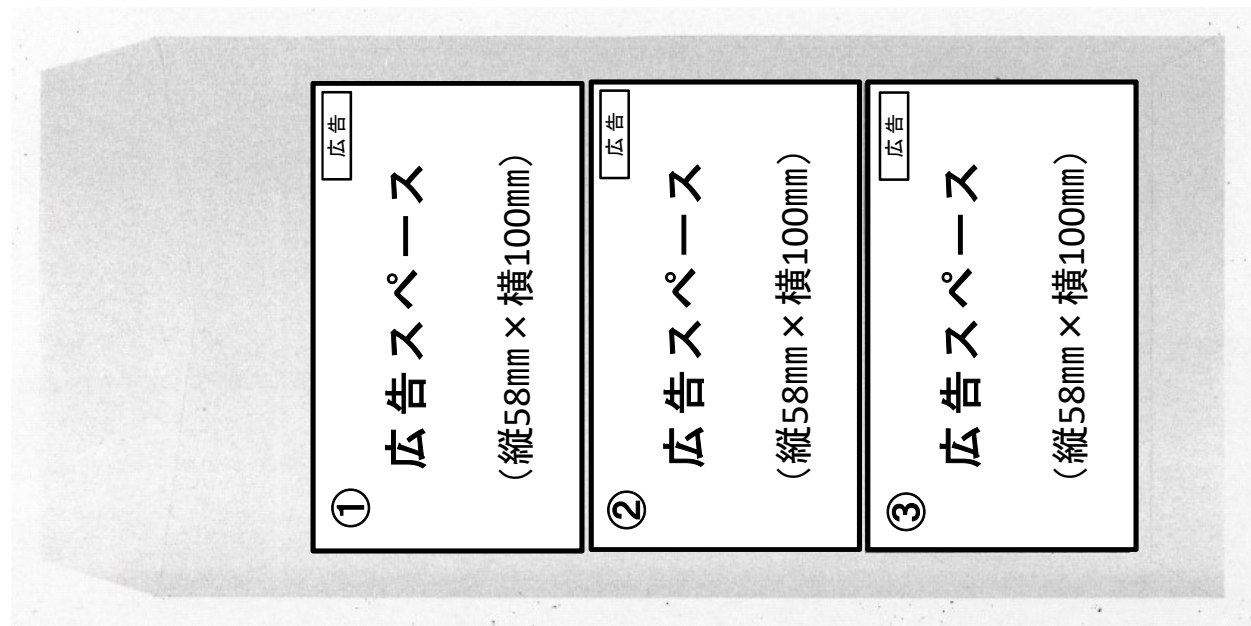

京都府事務用封筒のイメージ

※広告掲載数によりレイアウト等は変更されます。

1 長形3号 (縦 235mm×横 120mm)

● 封筒表面

● 封筒裏面

2 角形2号(縦 332mm×横 240mm) ・ 角形A4(縦 312mm×横 228mm)

● 封筒表面

● 封筒裏面

① 広告
広告スペース
(縦60mm × 横100mm)

② 広告
広告スペース
(縦60mm × 横100mm)

③ 広告
広告スペース
(縦60mm × 横100mm)