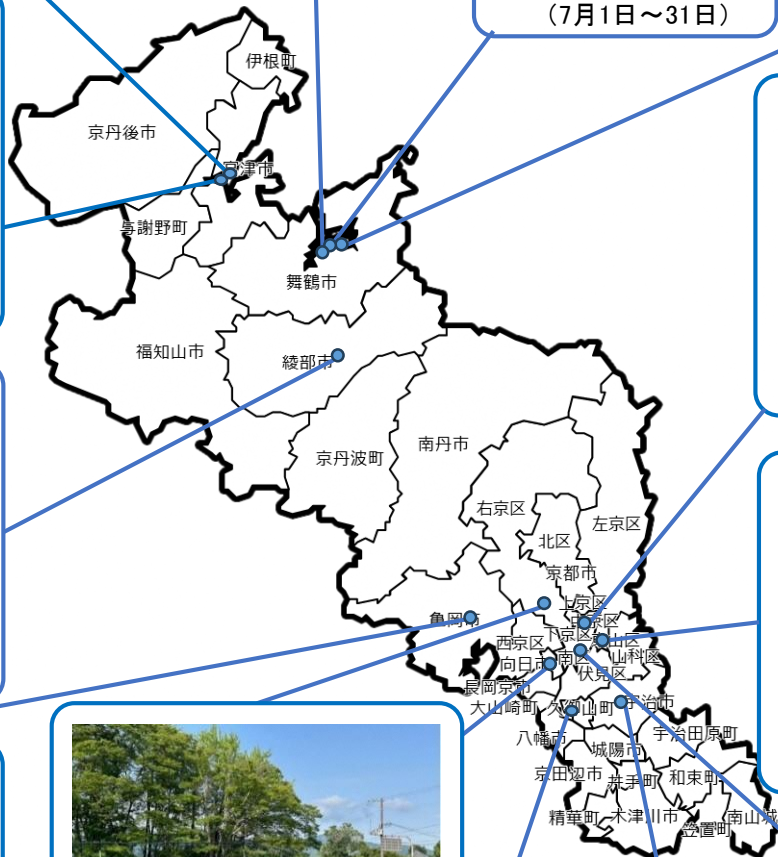

イエロープロジェクト2026

★ 天の橋立
(7月21日・22日)

★ 田辺城
(7月1日～31日)

★ 五老スカイタワー
(7月1日～31日)

★ 舞鶴赤れんがパーク
(7月1日～31日)

★ 智恩寺 山門
(7月21日・22日)

★ 元離宮二条城 東南隅櫓
(7月1日～31日)

★ 平和塔(紫水ヶ丘公園)
(7月1日～31日)

★ 清水寺 観音慈光
(7月1日～31日)

★ 平和塔(平和台公園)
(7月1日～31日)

★ ひまわり(一条山越通角地)

★ 宇治市役所玄関前 時計塔
(7月1日～15日(平日))

★ 東寺 五重の塔
(7月1日～31日)

★ 印は
令和8年より

★ かぐやの灯
(7月1日～31日)

★ くみやま夢タワー137
(7月2日～8日)