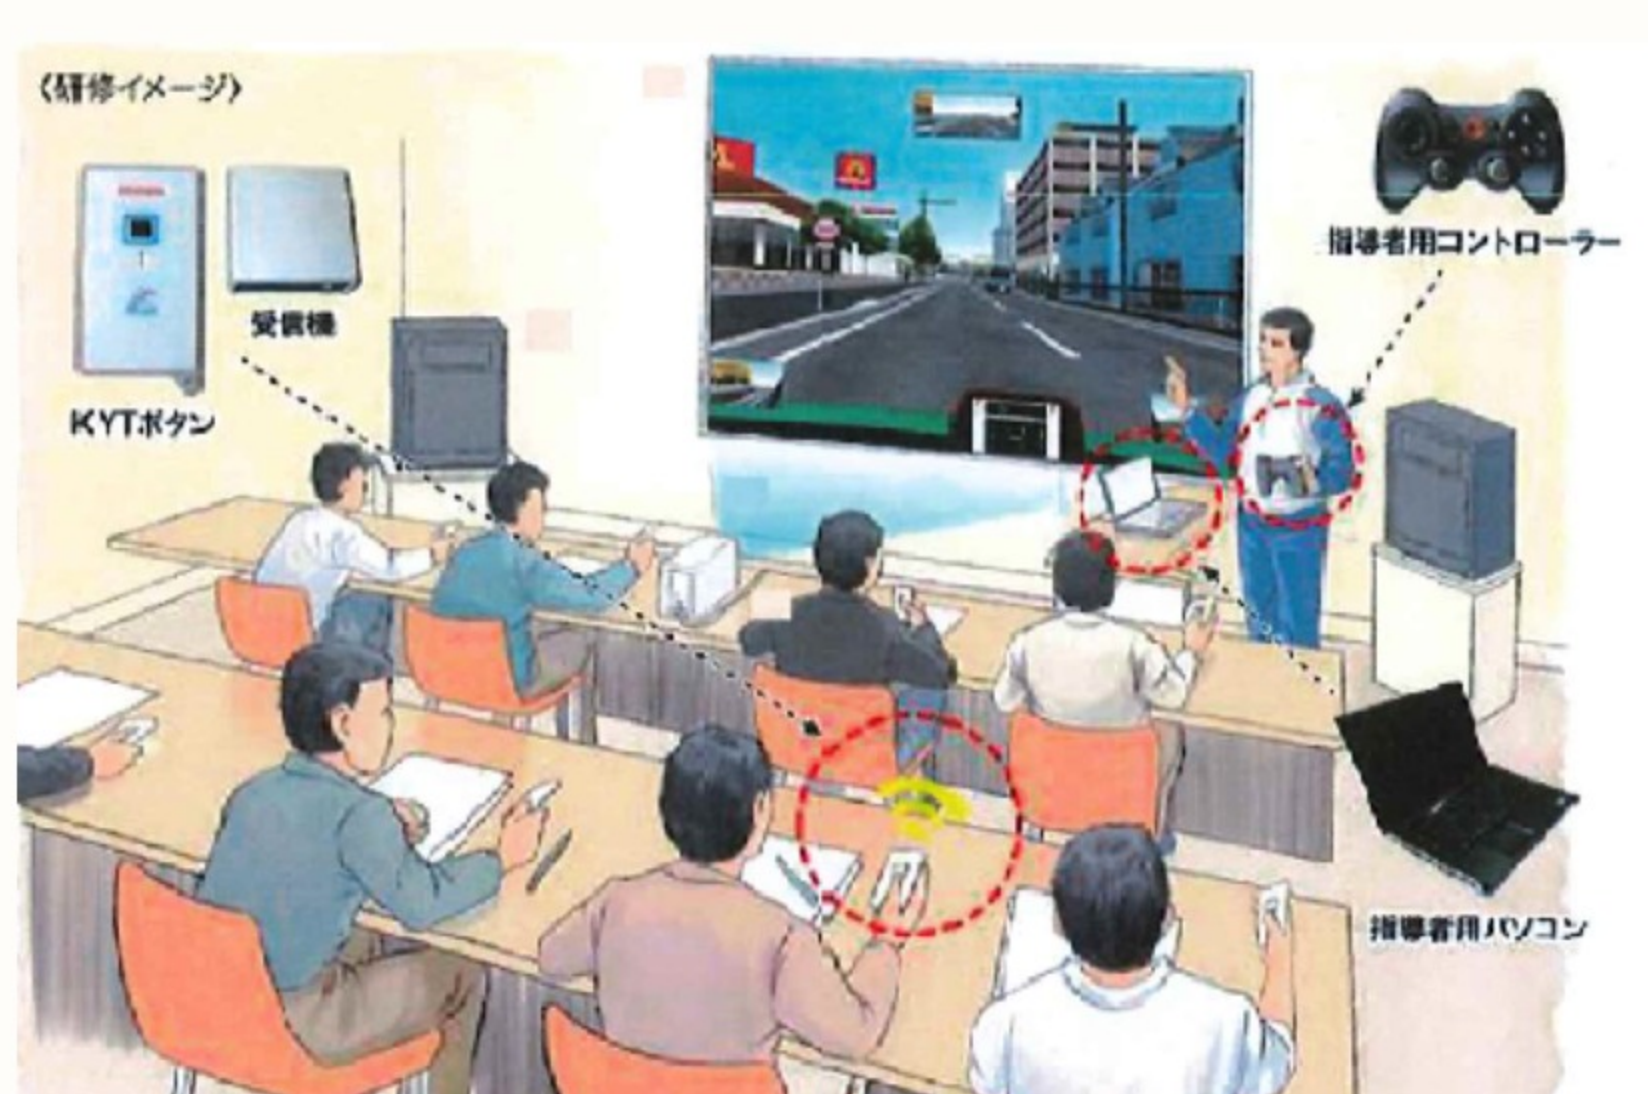

詳しくは京都府交通安全協会のホームページ・ツイッターをご覧ください。

外出時には反射材を！運転手も歩行者も交通安全

ライフドライバーサポートプロジェクトの一環として反射材の普及活動にも取り組んでいます。

安全協会では、夜間における交通安全の呼びかけとともに反射材の配布や、靴のかかとへの貼り付け活動を行っています。

歩行者や自転車利用者が薄暮や夜間に交通事故に遭わないようにするためには、反射材用品やLEDライトを活用することが効果的。