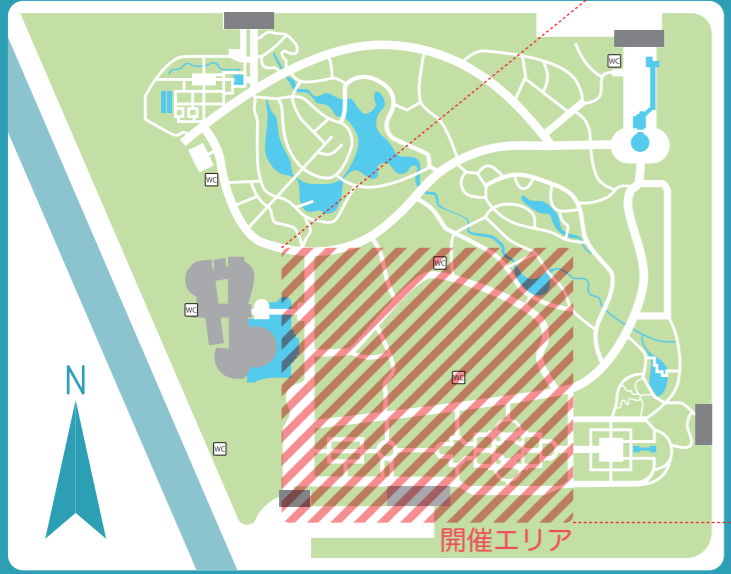

**14:45 シルク・ドゥ・ソレイユ出演者も在籍する**  
**プロチームによるダブルダッチパフォーマンス！**  
 NEWTRAD(ニュートラッド)

**15:30 フィナーレ！じゃんけん大会** 豪華賞品あり！

**参加費：無料**

**植物園ガイドツアー**  
 13:00~14:00

事前及び当日受付 (定員 30 名・先着順)  
 ※事前のお申し込みは右記 QR より受付  
 (事前受付終了後はエラー表示になります)  
 ※当日のお申し込みは10時から大芝生地・本部にて受付

## 植物園MAP

- A1 美しい歩き方・靴の履き方教えます。  
ウオーキング教室も開催。  
NPO法人京都府ウオーキング協会
- A2 はりの施術を体験してみませんか！  
「疲れた身体をリフレッシュ」  
公益社団法人京都府鍼灸師会
- A3 北方領土問題について知ろう  
北方領土返還要求京都府民会議
- A4 クイズで知ろう 多文化共生と国際協力  
公益財団法人京都府国際センター

- A5 夜の新しい植物園を体験できる「LIGHT CYCLES KYOTO」(ライトサイクル キョウト)開催中！！  
京都府立植物園アートナイトウォーク実行委員会
- A6 抹茶をたててみませんか？参加費：500円  
茶道裏千家淡交会京都四青年部連合会
- A7 2年に1度開催、新世代いけばな展のお知らせ  
京都新世代いけばな展運営・実行委員会
- A8 お能にふれてみよう  
京都大学能楽部金剛会

**いけばな体験当日受付**  
**参加費：500円**

1回目 11:30~12:30 (受付10:00~)  
 2回目 13:15~14:15 (受付12:00~)  
 3回目 14:45~15:45 (受付13:15~)  
 各回定員10名(先着順)  
 受付は大芝生地・本部で行います。

- A10 京都の海で学ぶ高校生の販売実習とロープワーク教室  
京都府立海洋高等学校
- A11 一青空絵葉書工房ー  
オリジナルX'masカード&年賀状を作ろう！  
一般社団法人京都ボランティア協会
- A12 はりがねハンガーがファンシーハンガーに  
へ・ん・し・ん♡  
京都府更生保護女性連盟
- A13 楽しい野鳥教室〜鴨川で子育てするチドリ〜  
日本野鳥の会京都支部