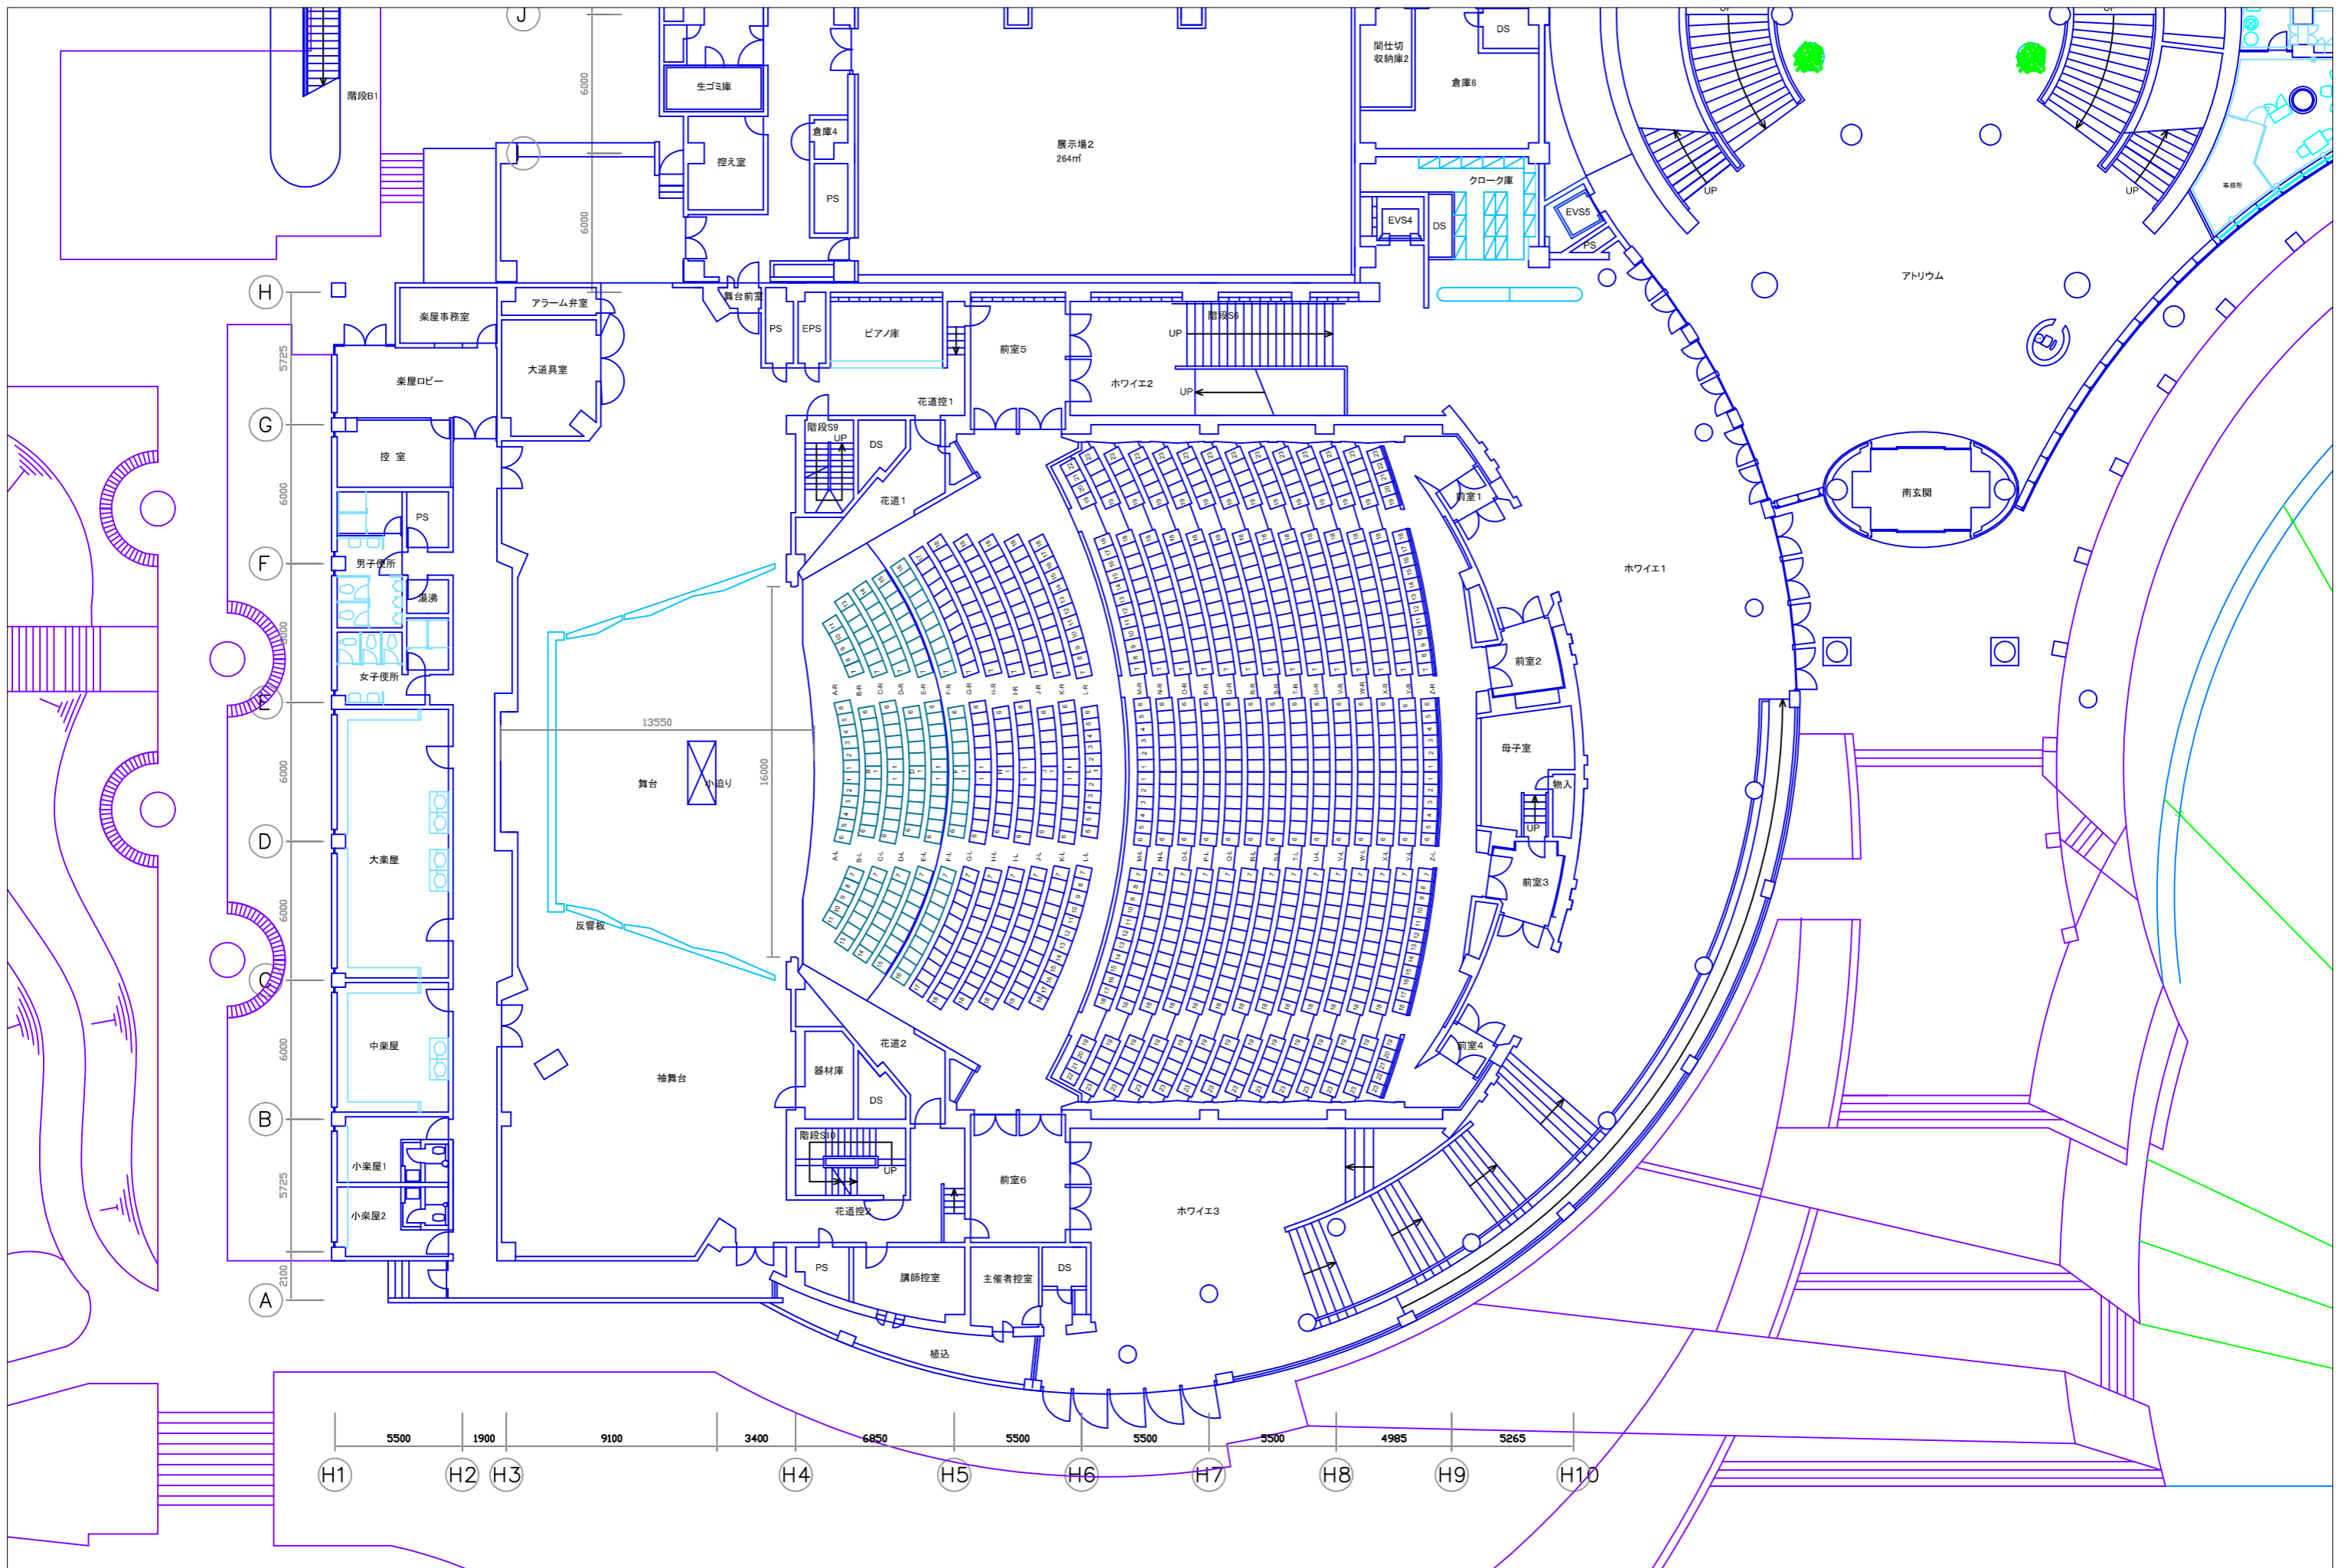

京都府立けいはんなホール

図面集

京都府立けいはんなホール

株式会社 **けいはんな**

TEL 0774(95)5200 FAX 0774(98)2205

INDEX

1. 建物配置図
2. 駐車場配置図
3. イベントホール平面図
 - 3-1. コンセント・電話・ガス栓・水栓 配置図
4. メインホール平面図
 - 4-1. 客席・舞台平面図
 - 4-2. ホワイエ平面図
 - 4-3. 舞台平面図
 - 4-4. 断面図
 - 4-5. 舞台断面図
5. アトリウム平面図
6. 大会議室（ナイル）平面図
 - 6-1. スクール形式レイアウト
 - 6-2. シアター形式レイアウト
7. 中小会議室平面図
 - 7-1. レイアウト例

以上

- 凡例
- Ⓜ 壁付コンセント 1φ100V (単二)
 - Ⓜ 壁付コンセント 3φ200V
 - Ⓜ 壁付 TEL受口
 - Ⓜ 壁付 TV受口
 - Ⓜ フロアコンセント
 - Ⓜ 壁付 LAN受口
 - Ⓜ A~H 床コンセント
 - Ⓜ い〜ほ 水栓、ガス栓

- 水平幕
- バック幕
- ボタン10
- 正面反射板
- 天井反射板2
- 水平ライト
- 袖幕2
- ボタン9
- ボタン8
- サスペンションライト3
- ボタン7
- ボタン6
- ボタン5
- 引割幕2
- 一文字幕3
- ボタン4
- ボタン3
- サスペンションライト2
- スクリーン枠・袖カットマスク
- 引割幕1
- 天井反射板1
- 一文字幕2
- ボタン2
- ボタン1
- サスペンションライト1
- ボーダーライト
- 袖幕1
- 暗転幕
- 絞り緞帳
- 緞帳
- プロセニアムパネル