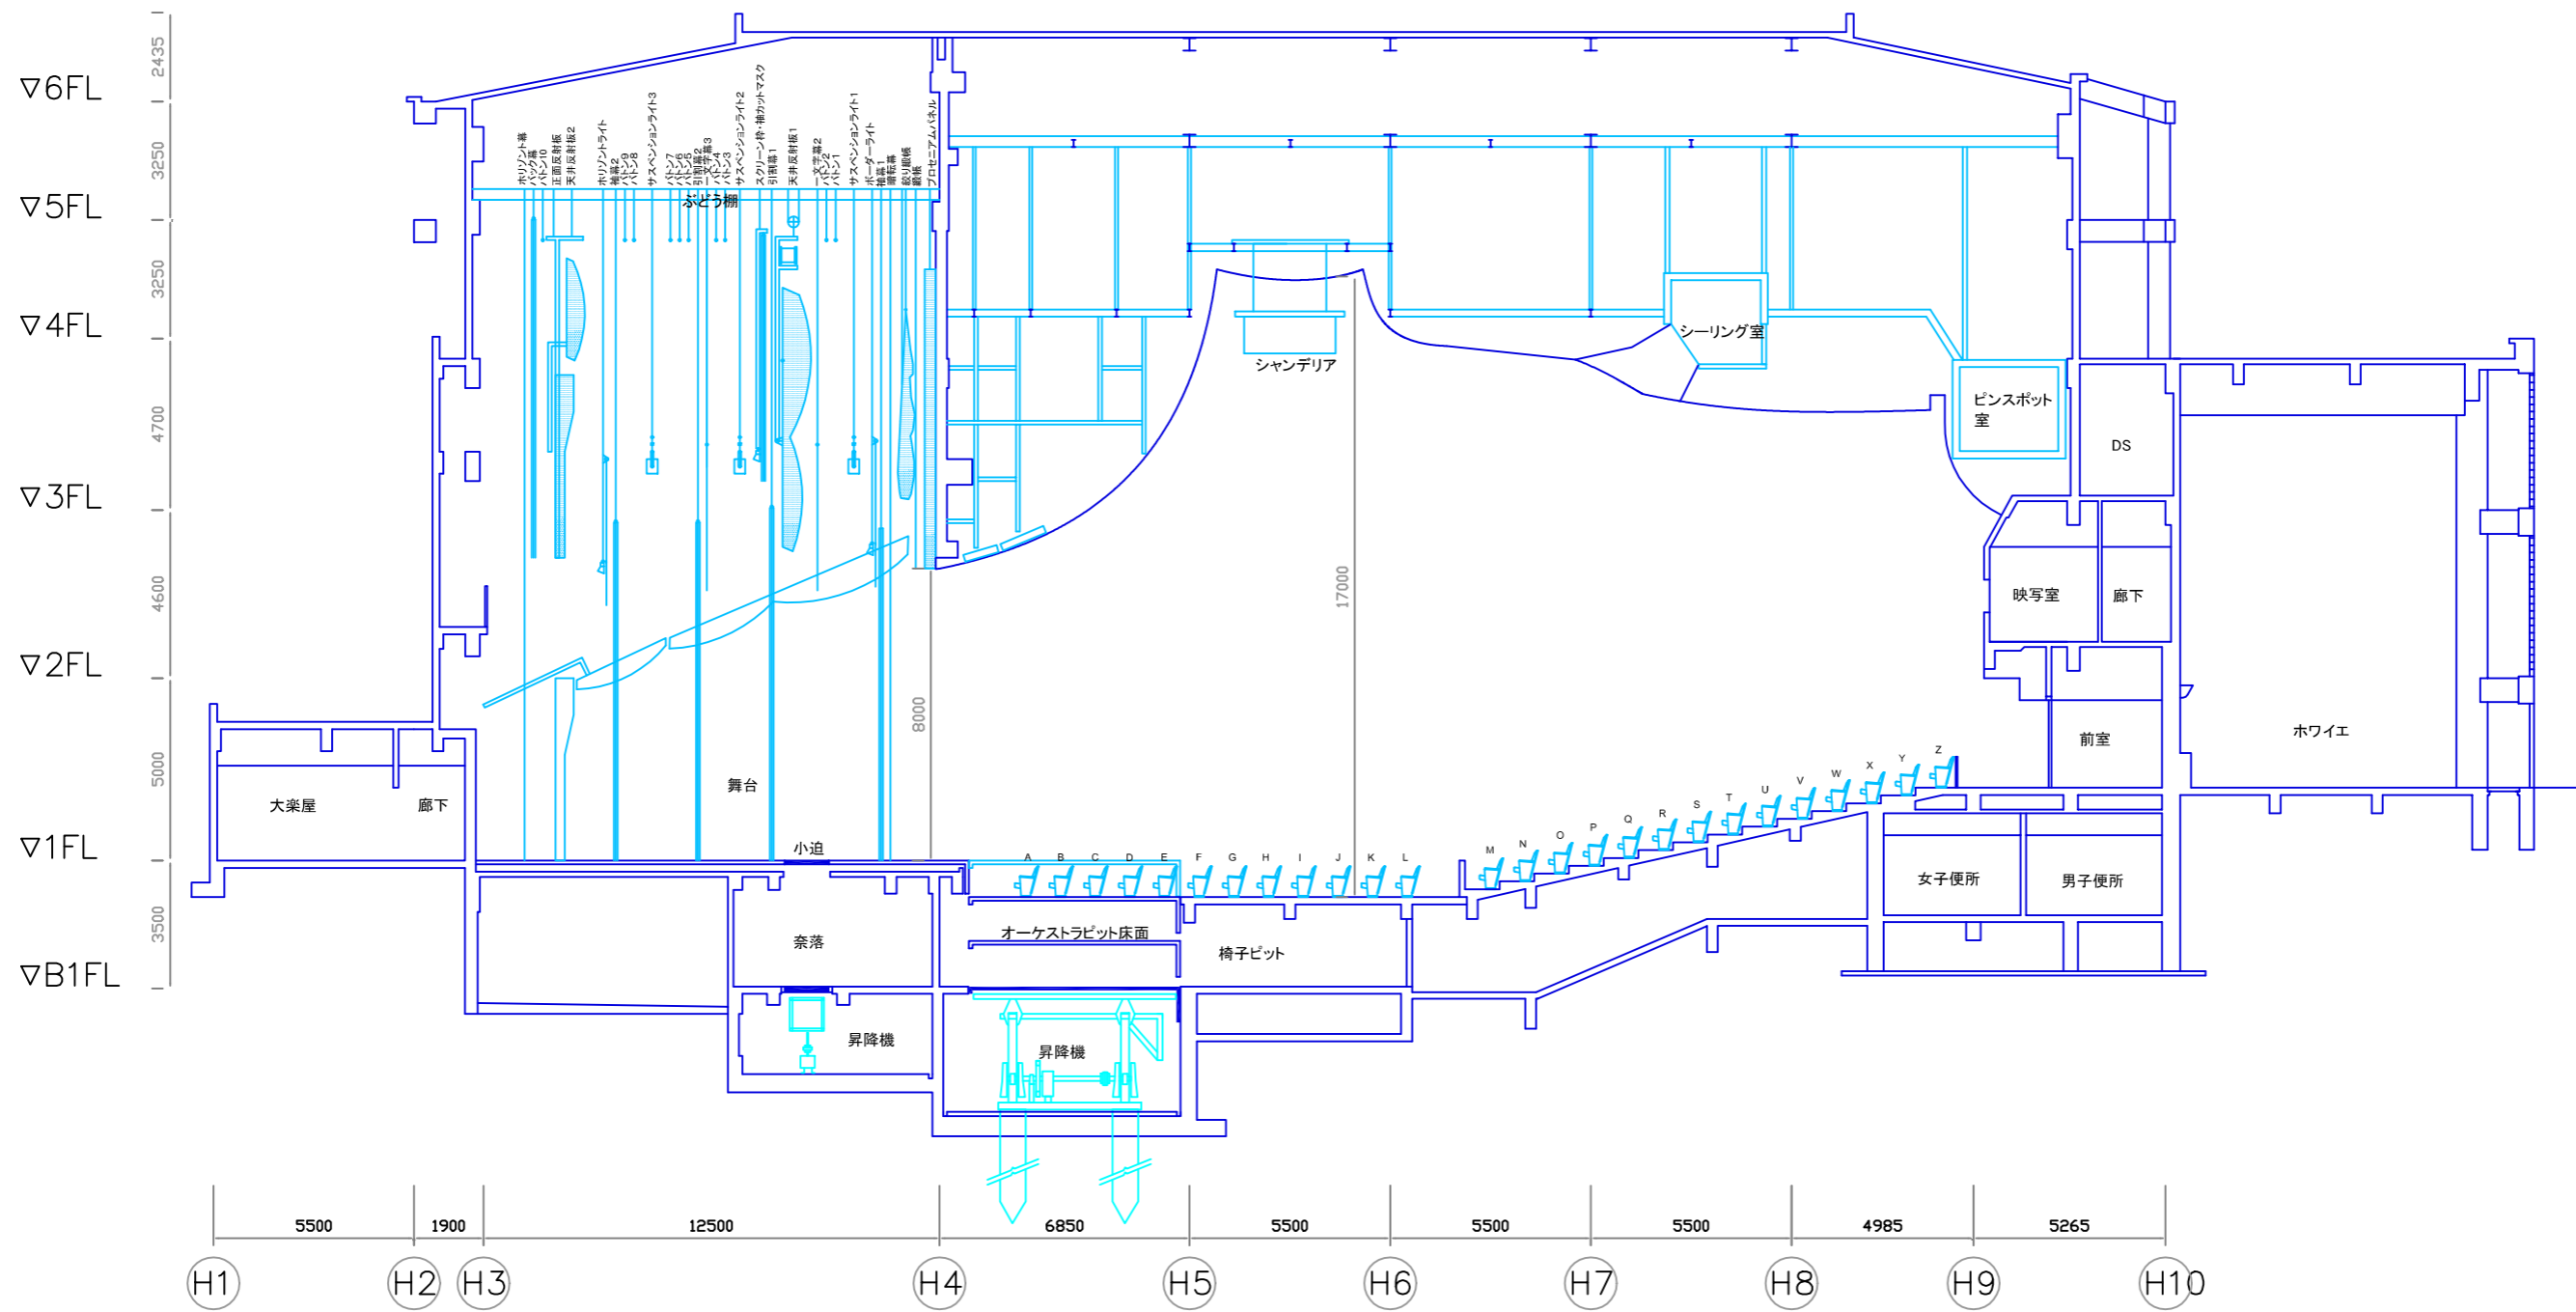

以上

- 凡例
- Ⓜ 壁付コンセント 1φ100V (単二)
 - Ⓜ 壁付コンセント 3φ200V
 - Ⓜ 壁付 TEL受口
 - Ⓜ 壁付 TV受口
 - Ⓜ フロアコンセント
 - Ⓜ 壁付 LAN受口
 - Ⓜ A~H 床コンセント
 - Ⓜ い〜ほ 水栓、ガス栓

- 水平幕
- バック幕
- ボタン10
- 正面反射板
- 天井反射板2
- 水平ライト
- 袖幕2
- ボタン9
- ボタン8
- サスペンションライト3
- ボタン7
- ボタン6
- ボタン5
- 引割幕2
- 一文字幕3
- ボタン4
- ボタン3
- サスペンションライト2
- スクリーン枠・袖カットマスク
- 引割幕1
- 天井反射板1
- 一文字幕2
- ボタン2
- ボタン1
- サスペンションライト1
- ボーダーライト
- 袖幕1
- 暗転幕
- 絞り緞帳
- 緞帳
- プロセニアムパネル