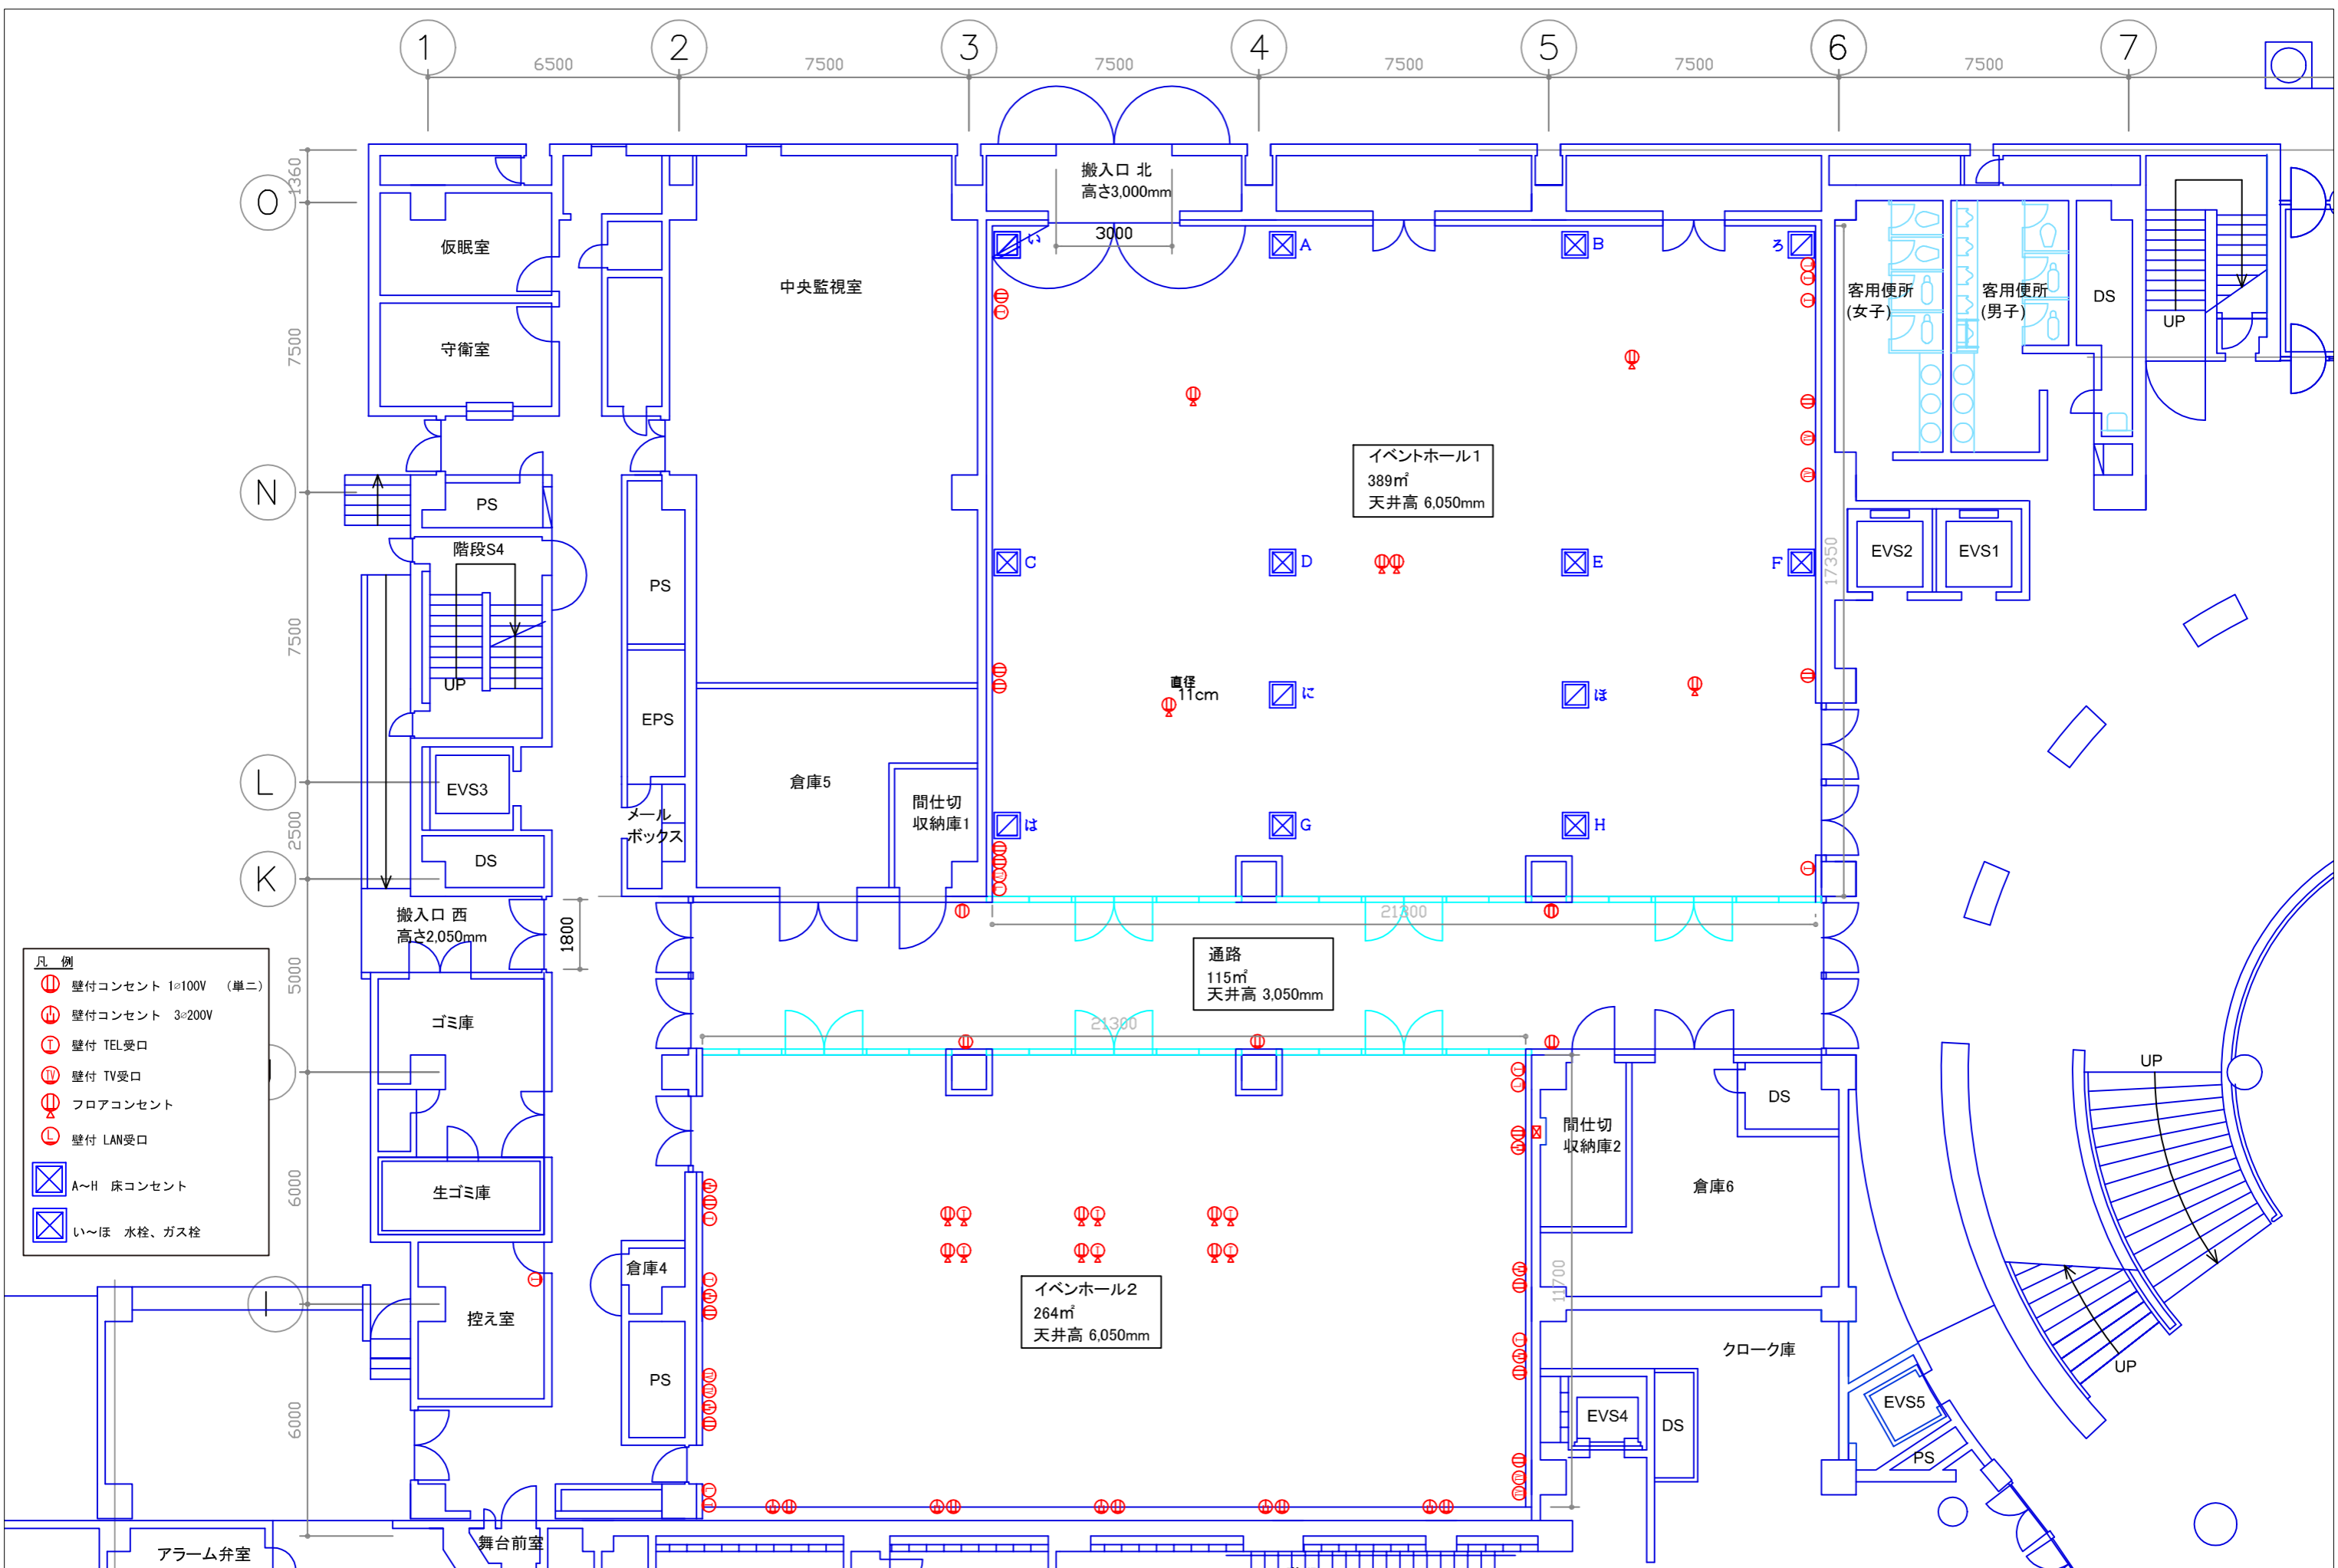

京都府立けいはんなホール

図面集

京都府立けいはんなホール

株式会社 **けいはんな**

TEL 0774(95)5200 FAX 0774(98)2205

INDEX

1. 建物配置図
2. 駐車場配置図
3. イベントホール平面図
 - 3-1. コンセント・電話・ガス栓・水栓 配置図
4. メインホール平面図
 - 4-1. 客席・舞台平面図
 - 4-2. ホワイエ平面図
 - 4-3. 舞台平面図
 - 4-4. 断面図
 - 4-5. 舞台断面図
5. アトリウム平面図
6. 大会議室（ナイル）平面図
 - 6-1. スクール形式レイアウト
 - 6-2. シアター形式レイアウト
7. 中小会議室平面図
 - 7-1. レイアウト例

以上

- 凡例
- Ⓜ 壁付コンセント 1φ100V (単二)
 - Ⓜ 壁付コンセント 3φ200V
 - Ⓜ 壁付 TEL受口
 - Ⓜ 壁付 TV受口
 - Ⓜ フロアコンセント
 - Ⓜ 壁付 LAN受口
 - Ⓜ A~H 床コンセント
 - Ⓜ い〜ほ 水栓、ガス栓

- 水平幕
- バック幕
- ボタン10
- 正面反射板
- 天井反射板2
- 水平ライト
- 袖幕2
- ボタン9
- ボタン8
- サスペンションライト3
- ボタン7
- ボタン6
- ボタン5
- 引割幕2
- 一文字幕3
- ボタン4
- ボタン3
- サスペンションライト2
- スクリーン枠・袖カットマスク
- 引割幕1
- 天井反射板1
- 一文字幕2
- ボタン2
- ボタン1
- サスペンションライト1
- ボーダーライト
- 袖幕1
- 暗転幕
- 絞り緞帳
- 緞帳
- プロセニアムパネル