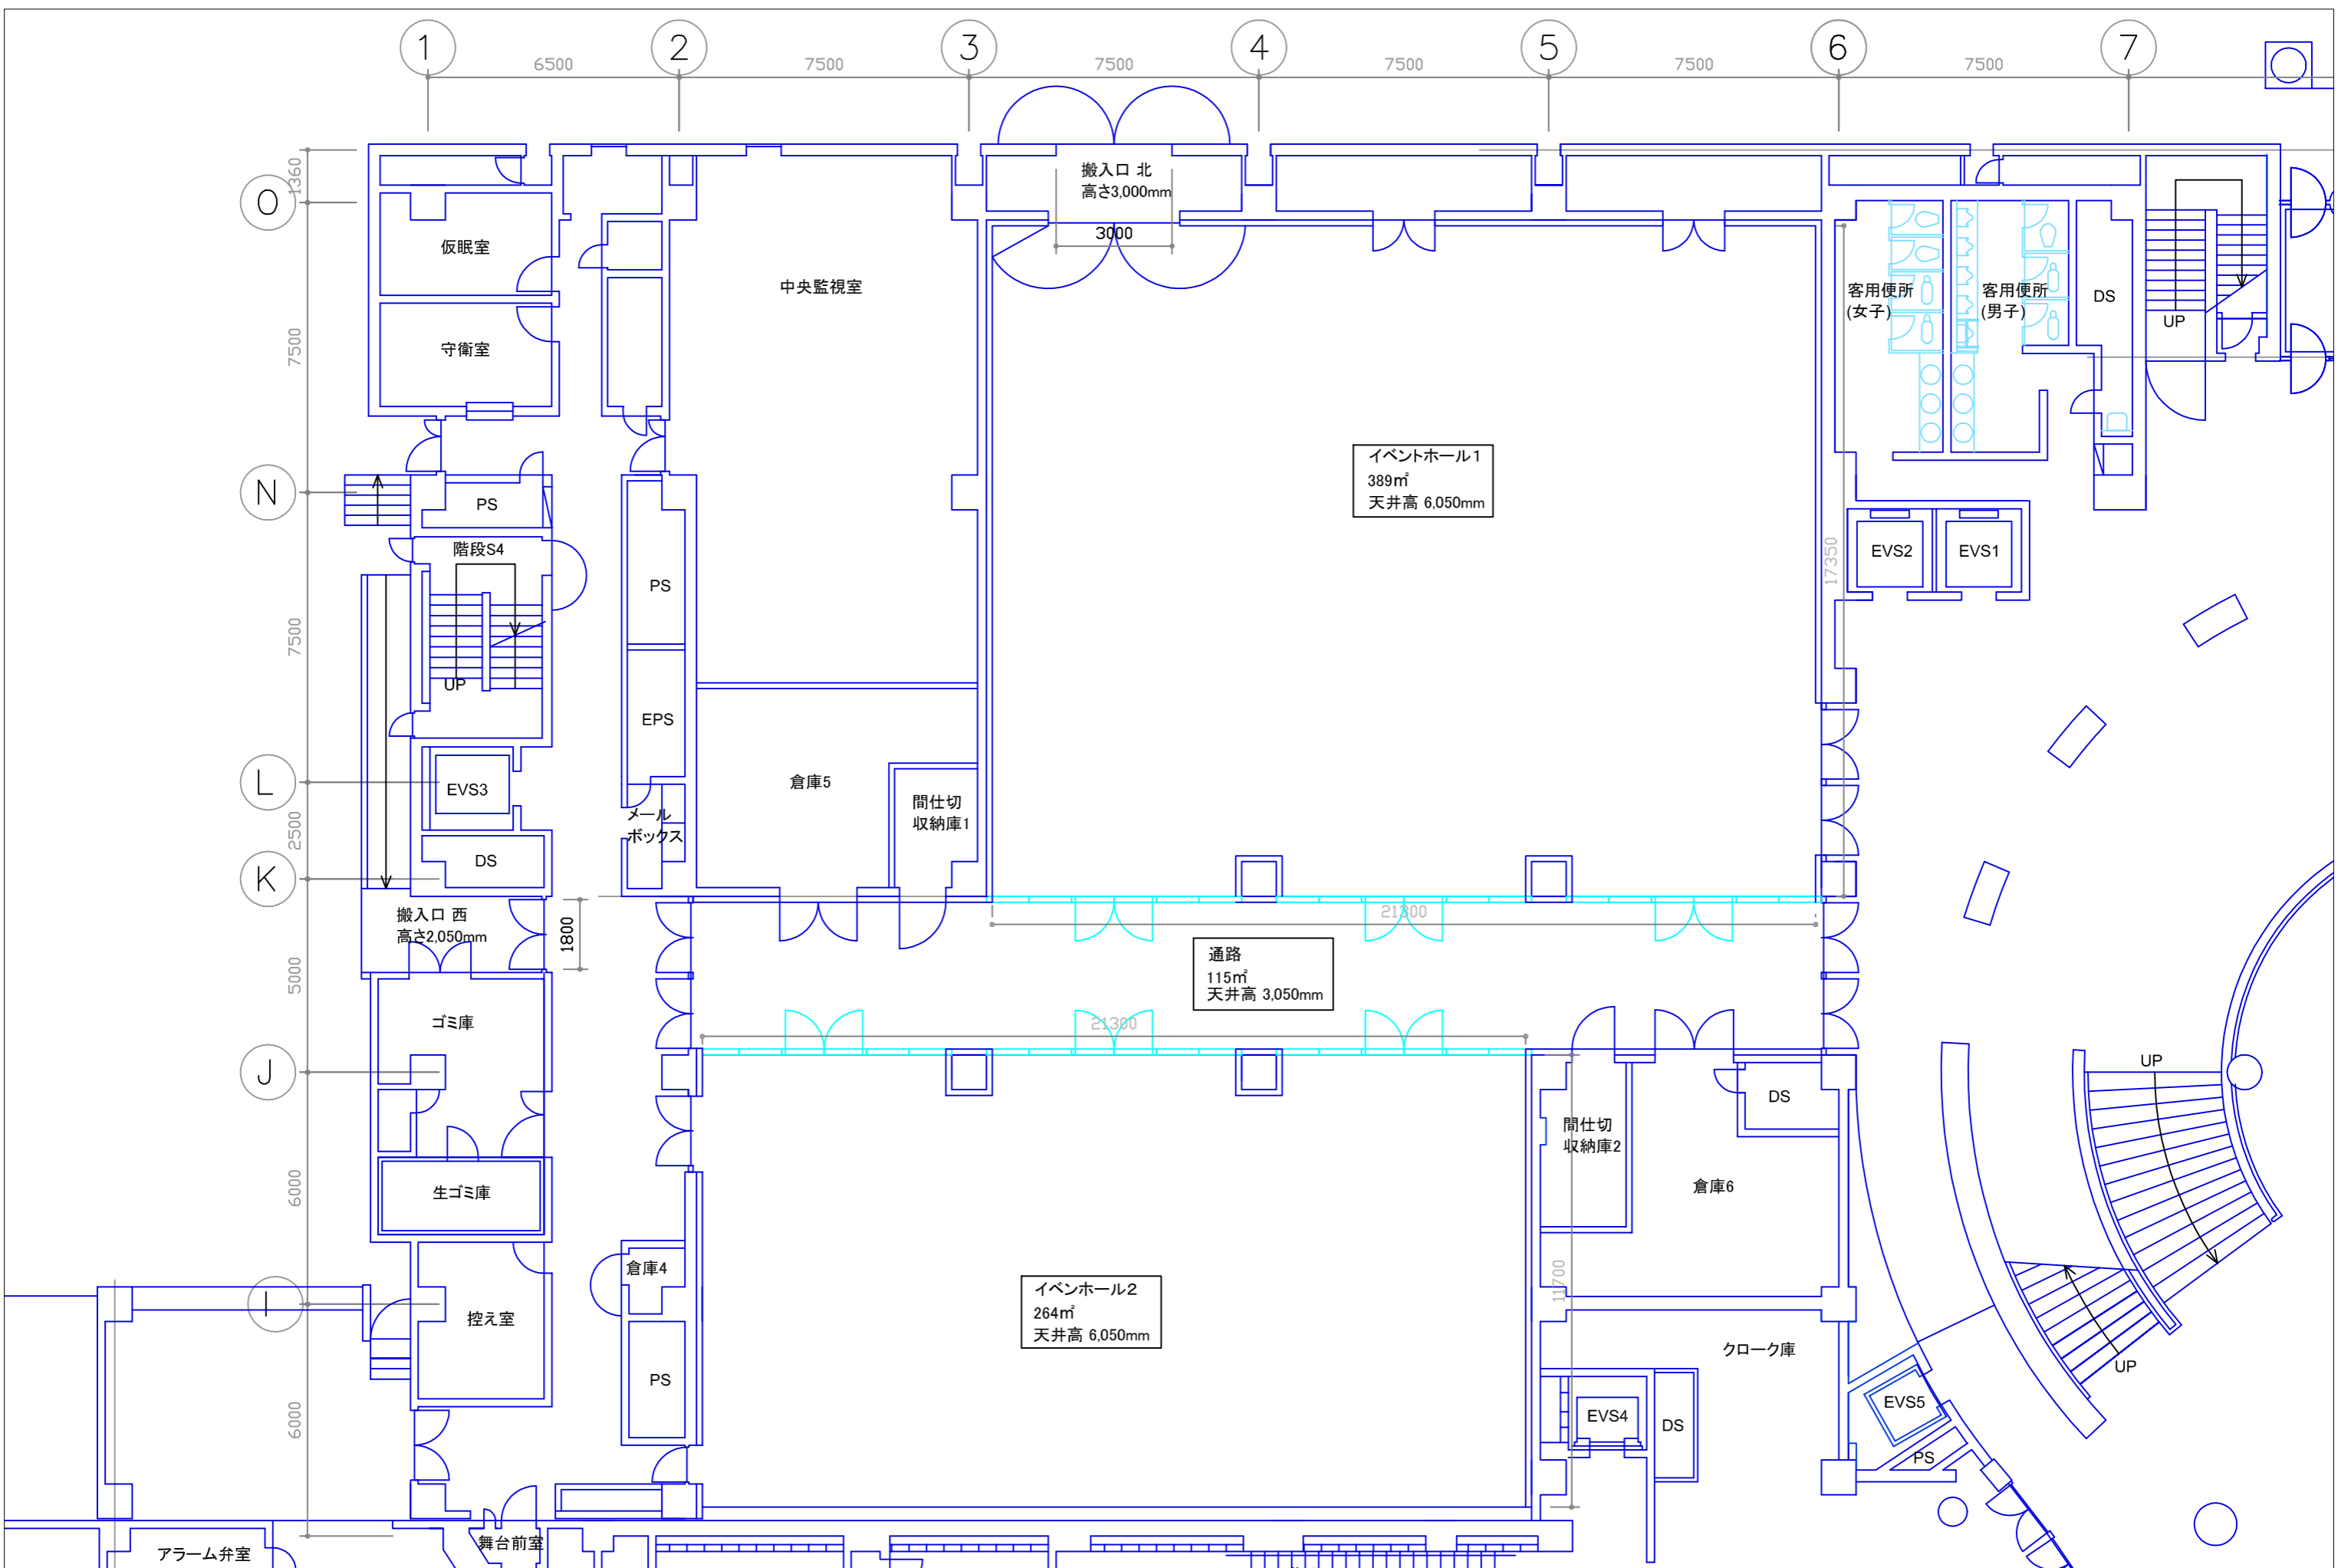

京都府立けいはんなホール

図面集

京都府立けいはんなホール

株式会社 **けいはんな**

TEL 0774(95)5200 FAX 0774(98)2205

INDEX

1. 建物配置図
2. 駐車場配置図
3. イベントホール平面図
 - 3-1. コンセント・電話・ガス栓・水栓 配置図
4. メインホール平面図
 - 4-1. 客席・舞台平面図
 - 4-2. ホワイエ平面図
 - 4-3. 舞台平面図
 - 4-4. 断面図
 - 4-5. 舞台断面図
5. アトリウム平面図
6. 大会議室（ナイル）平面図
 - 6-1. スクール形式レイアウト
 - 6-2. シアター形式レイアウト
7. 中小会議室平面図
 - 7-1. レイアウト例

以上

- 凡例
- Ⓜ 壁付コンセント 1φ100V (単二)
 - Ⓜ 壁付コンセント 3φ200V
 - Ⓜ 壁付 TEL受口
 - Ⓜ 壁付 TV受口
 - Ⓜ フロアコンセント
 - Ⓜ 壁付 LAN受口
 - Ⓜ A~H 床コンセント
 - Ⓜ い〜ほ 水栓、ガス栓

- 水平幕
- バック幕
- ボタン10
- 正面反射板
- 天井反射板2
- 水平ライト
- 袖幕2
- ボタン9
- ボタン8
- サスペンションライト3
- ボタン7
- ボタン6
- ボタン5
- 引割幕2
- 一文字幕3
- ボタン4
- ボタン3
- サスペンションライト2
- スクリーン枠・袖カットマスク
- 引割幕1
- 天井反射板1
- 一文字幕2
- ボタン2
- ボタン1
- サスペンションライト1
- ボーダーライト
- 袖幕1
- 暗転幕
- 絞り緞帳
- 緞帳
- プロセニアムパネル