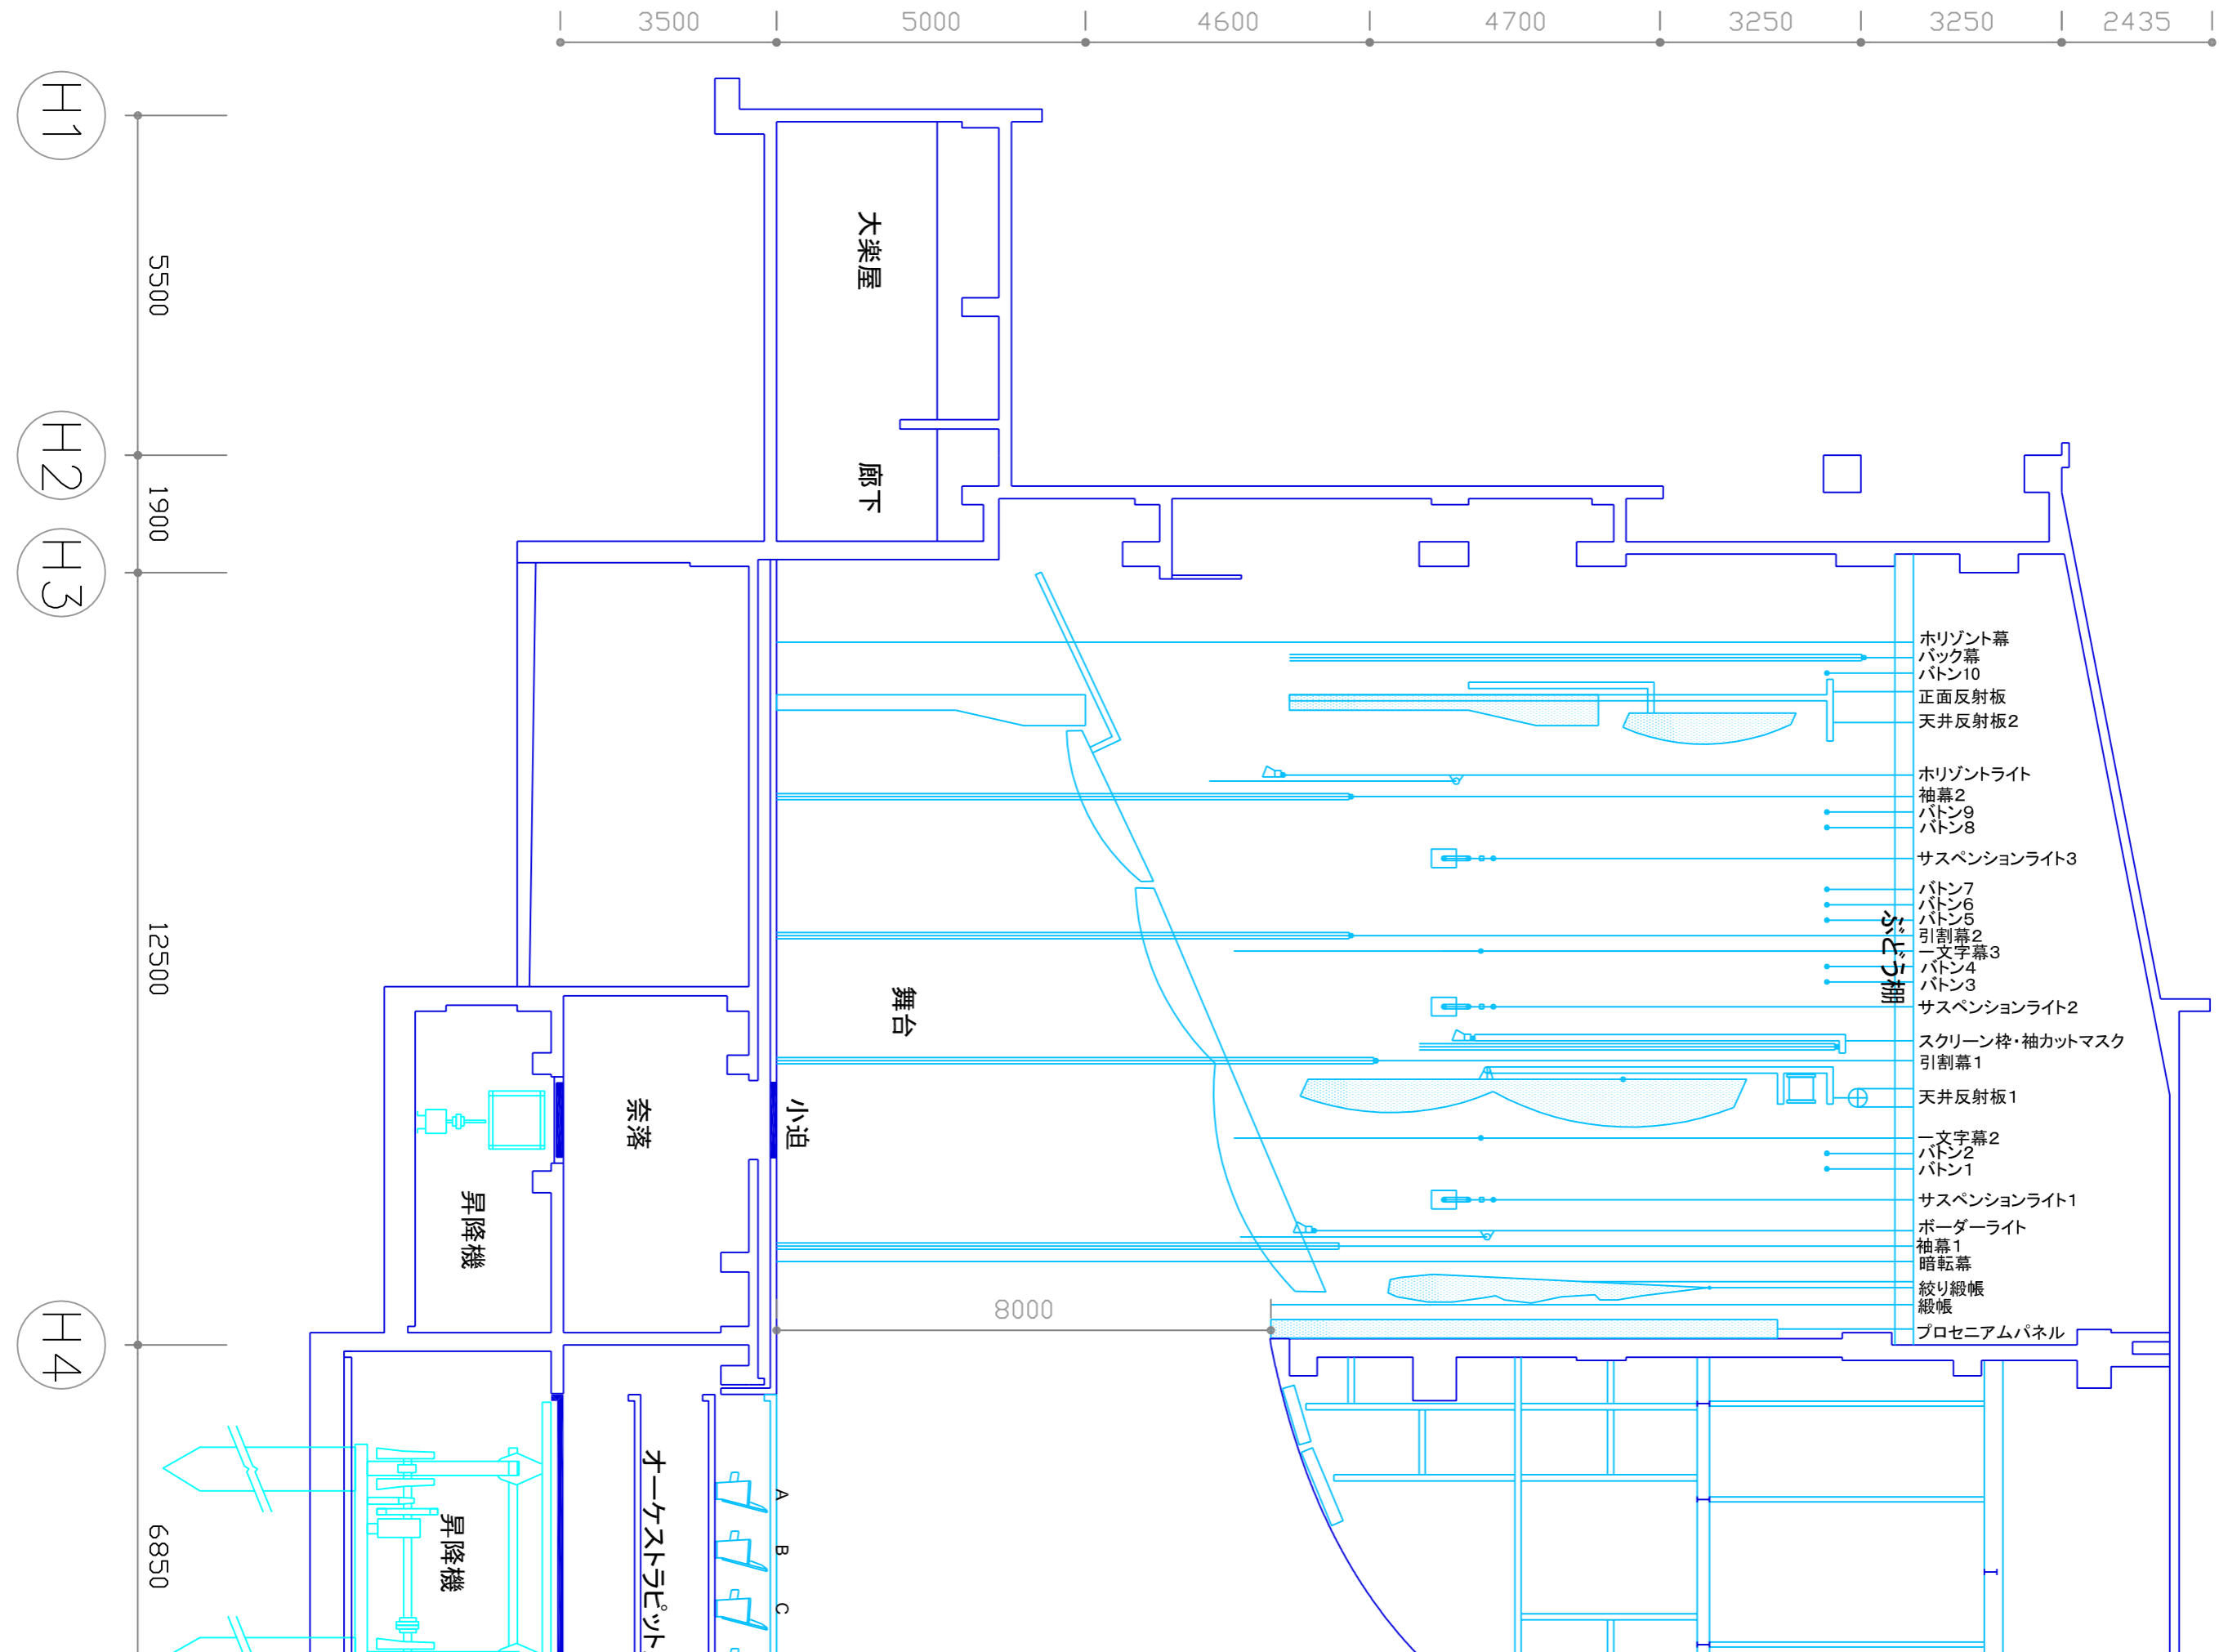

以上

- 凡例
- Ⓜ 壁付コンセント 1φ100V (単二)
 - Ⓜ 壁付コンセント 3φ200V
 - Ⓜ 壁付 TEL受口
 - Ⓜ 壁付 TV受口
 - Ⓜ フロアコンセント
 - Ⓜ 壁付 LAN受口
 - Ⓜ A~H 床コンセント
 - Ⓜ い〜ほ 水栓、ガス栓

- 水平幕
- バック幕
- ボタン10
- 正面反射板
- 天井反射板2
- 水平ライト
- 袖幕2
- ボタン9
- ボタン8
- サスペンションライト3
- ボタン7
- ボタン6
- ボタン5
- 引割幕2
- 一文字幕3
- ボタン4
- ボタン3
- サスペンションライト2
- スクリーン枠・袖カットマスク
- 引割幕1
- 天井反射板1
- 一文字幕2
- ボタン2
- ボタン1
- サスペンションライト1
- ボーダーライト
- 袖幕1
- 暗転幕
- 絞り緞帳
- 緞帳
- プロセニアムパネル