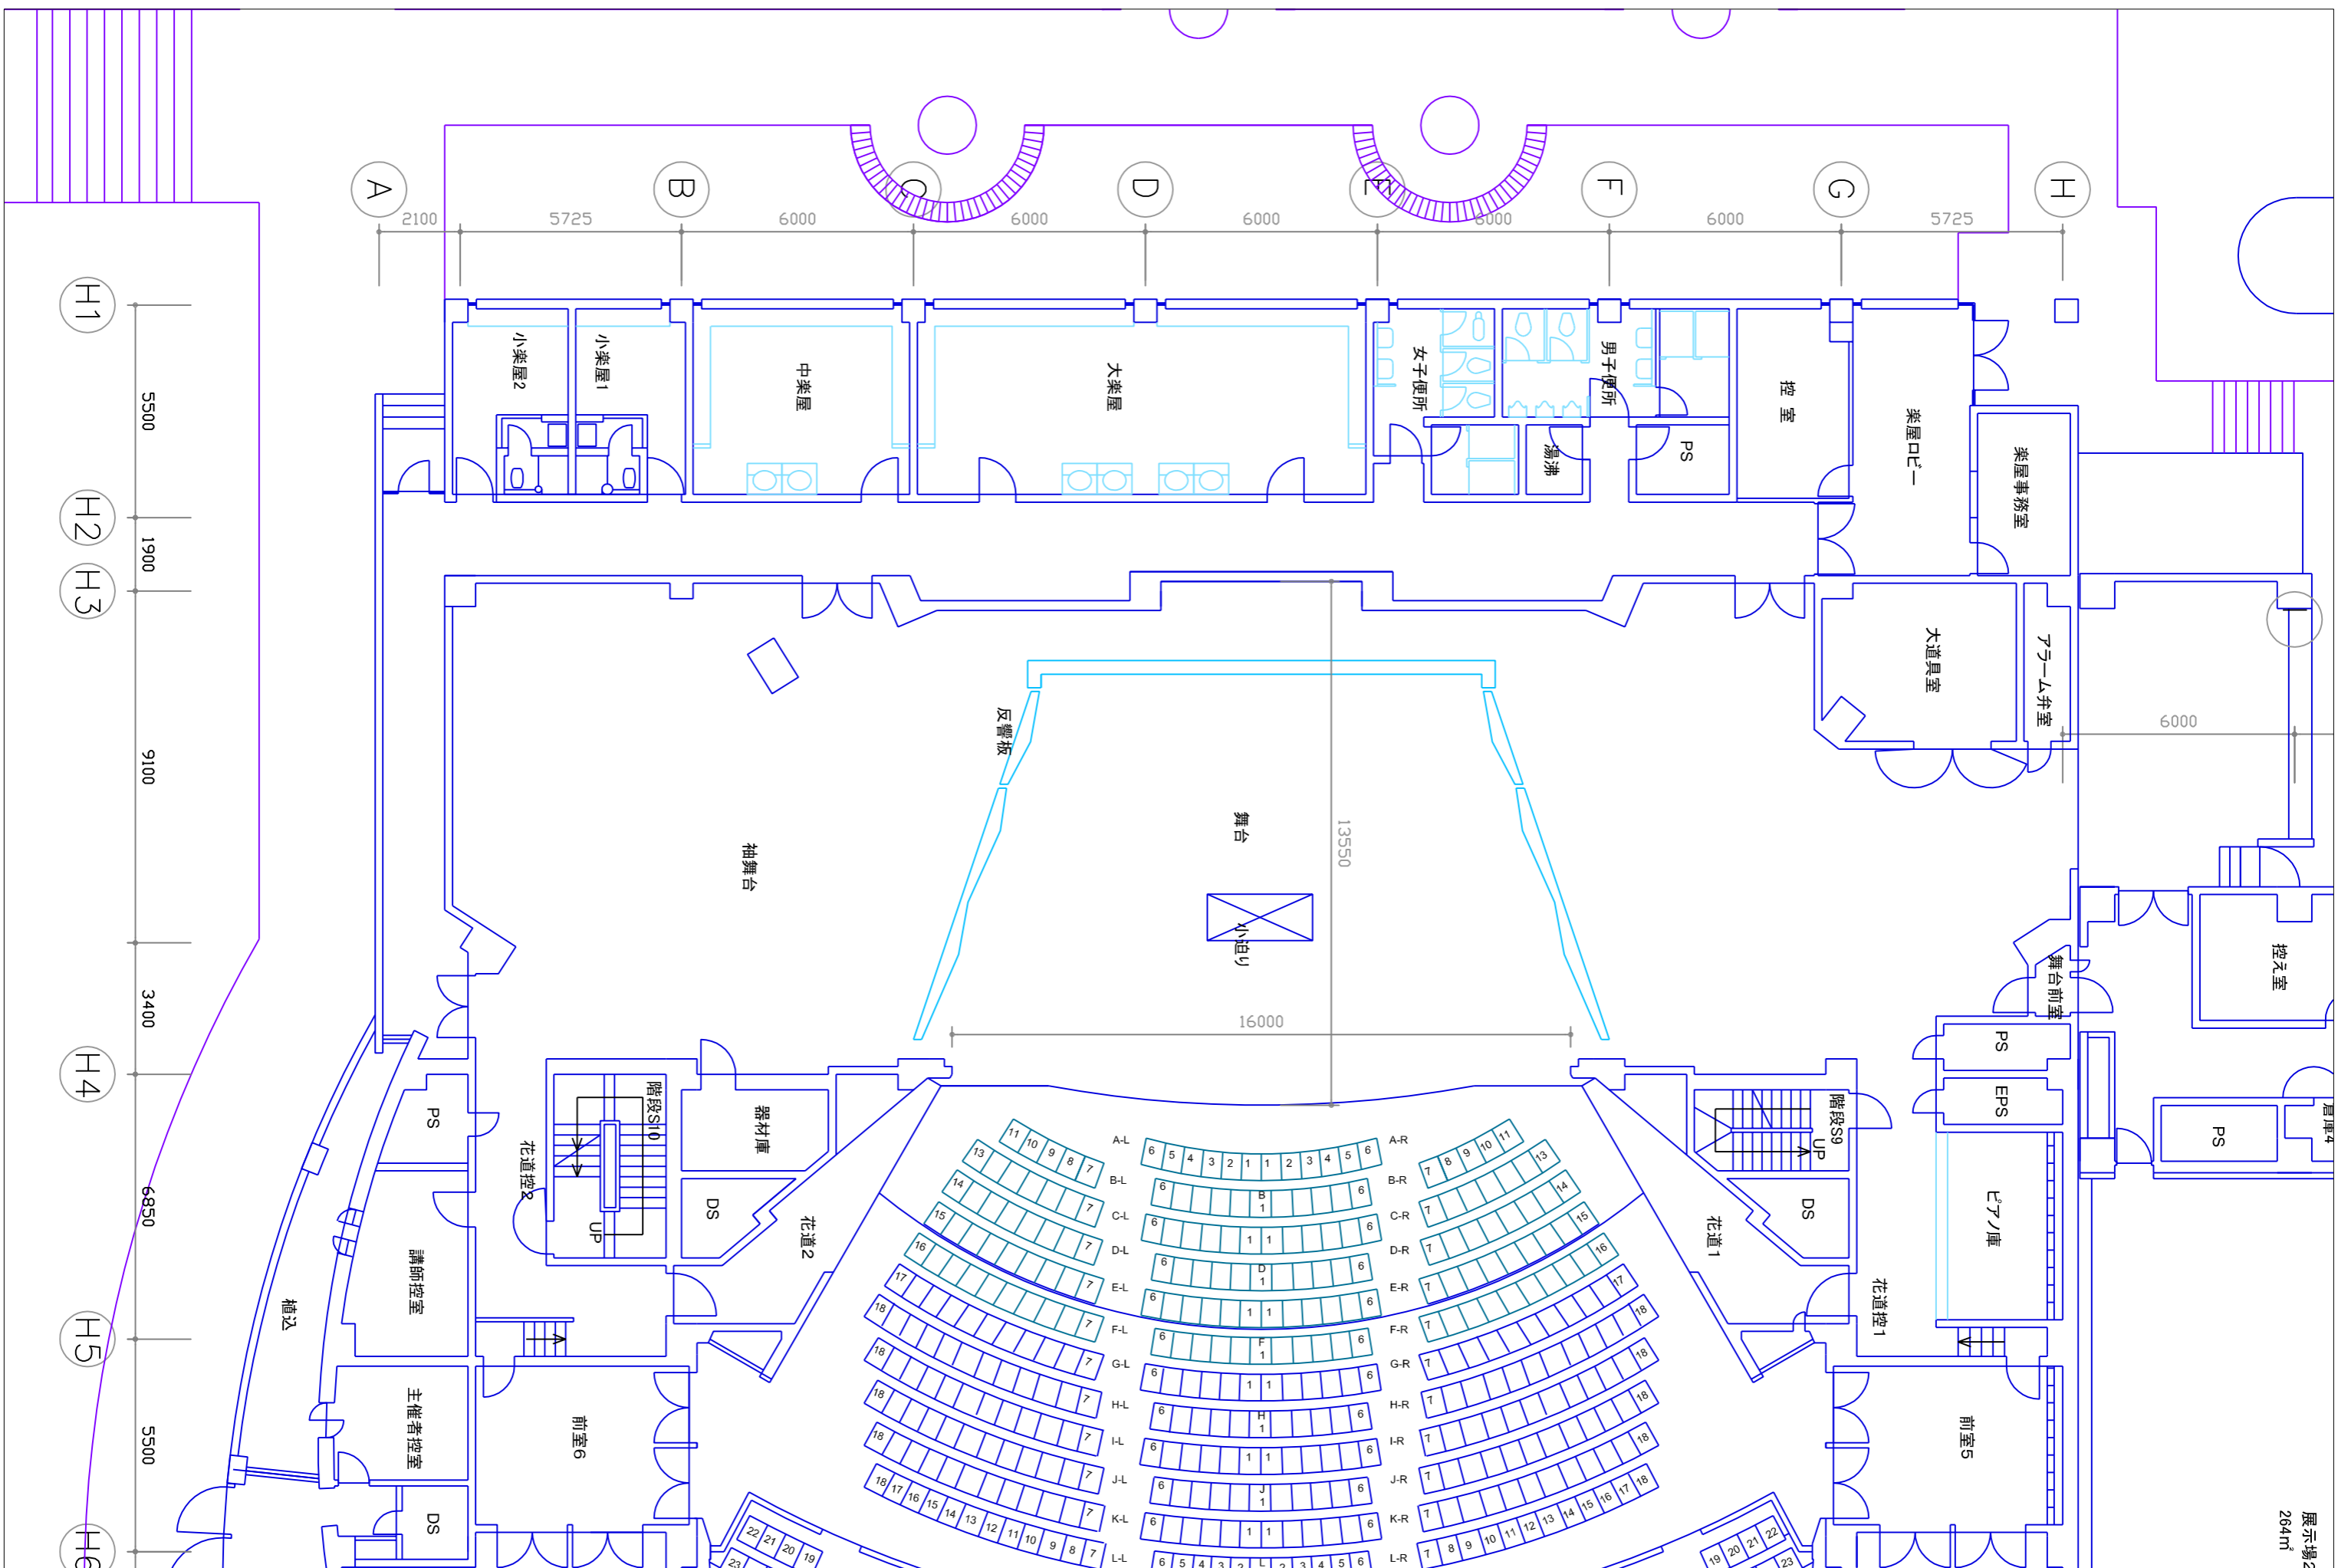

以上

- 凡例
- Ⓜ 壁付コンセント 1φ100V (単二)
 - Ⓜ 壁付コンセント 3φ200V
 - Ⓜ 壁付 TEL受口
 - Ⓜ 壁付 TV受口
 - Ⓜ フロアコンセント
 - Ⓜ 壁付 LAN受口
 - Ⓜ A~H 床コンセント
 - Ⓜ い〜ほ 水栓、ガス栓

- 水平幕
- バック幕
- ボタン10
- 正面反射板
- 天井反射板2
- 水平ライト
- 袖幕2
- ボタン9
- ボタン8
- サスペンションライト3
- ボタン7
- ボタン6
- ボタン5
- 引割幕2
- 一文字幕3
- ボタン4
- ボタン3
- サスペンションライト2
- スクリーン枠・袖カットマスク
- 引割幕1
- 天井反射板1
- 一文字幕2
- ボタン2
- ボタン1
- サスペンションライト1
- ボーダーライト
- 袖幕1
- 暗転幕
- 絞り緞帳
- 緞帳
- プロセニアムパネル