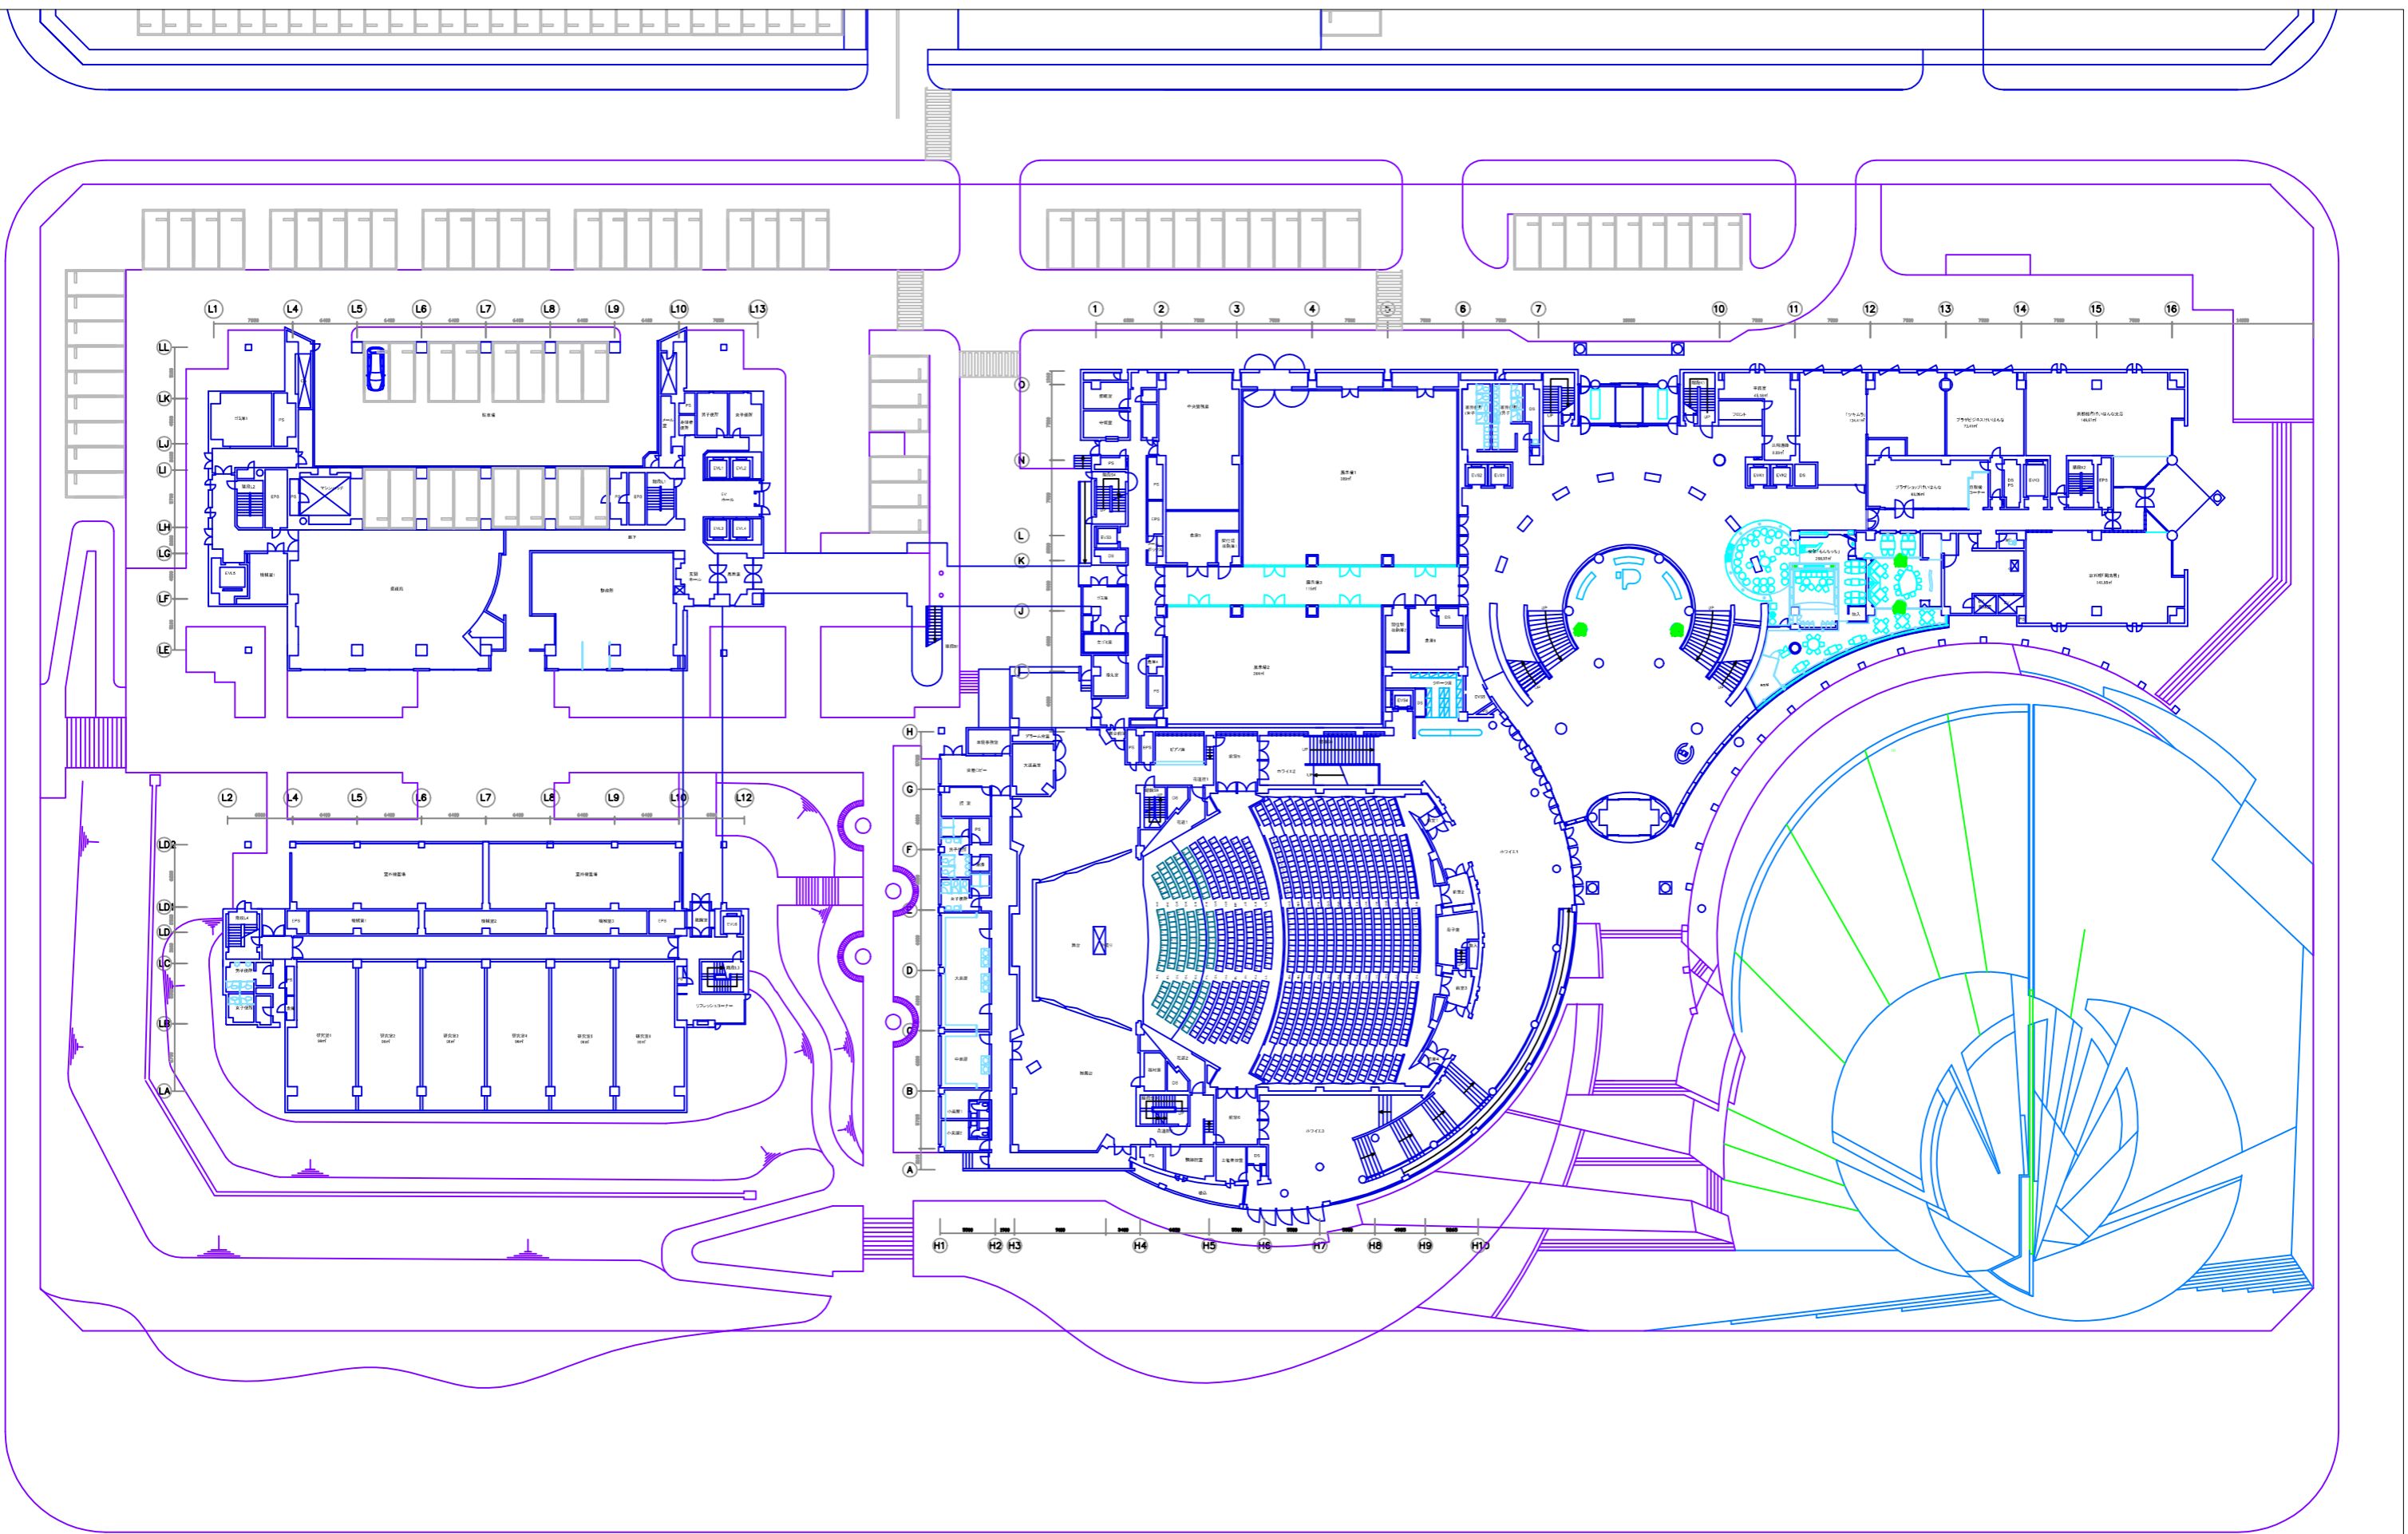

京都府立けいはんなホール

図面集

京都府立けいはんなホール

株式会社 **けいはんな**

TEL 0774(95)5200 FAX 0774(98)2205

INDEX

1. 建物配置図
2. 駐車場配置図
3. イベントホール平面図
 - 3-1. コンセント・電話・ガス栓・水栓 配置図
4. メインホール平面図
 - 4-1. 客席・舞台平面図
 - 4-2. ホワイエ平面図
 - 4-3. 舞台平面図
 - 4-4. 断面図
 - 4-5. 舞台断面図
5. アトリウム平面図
6. 大会議室（ナイル）平面図
 - 6-1. スクール形式レイアウト
 - 6-2. シアター形式レイアウト
7. 中小会議室平面図
 - 7-1. レイアウト例

以上

- 凡例
- Ⓜ 壁付コンセント 1φ100V (単二)
 - Ⓜ 壁付コンセント 3φ200V
 - Ⓜ 壁付 TEL受口
 - Ⓜ 壁付 TV受口
 - Ⓜ フロアコンセント
 - Ⓜ 壁付 LAN受口
 - Ⓜ A~H 床コンセント
 - Ⓜ い〜ほ 水栓、ガス栓

- 水平幕
- バック幕
- ボタン10
- 正面反射板
- 天井反射板2
- 水平ライト
- 袖幕2
- ボタン9
- ボタン8
- サスペンションライト3
- ボタン7
- ボタン6
- ボタン5
- 引割幕2
- 一文字幕3
- ボタン4
- ボタン3
- サスペンションライト2
- スクリーン枠・袖カットマスク
- 引割幕1
- 天井反射板1
- 一文字幕2
- ボタン2
- ボタン1
- サスペンションライト1
- ボーダーライト
- 袖幕1
- 暗転幕
- 絞り緞帳
- 緞帳
- プロセニアムパネル