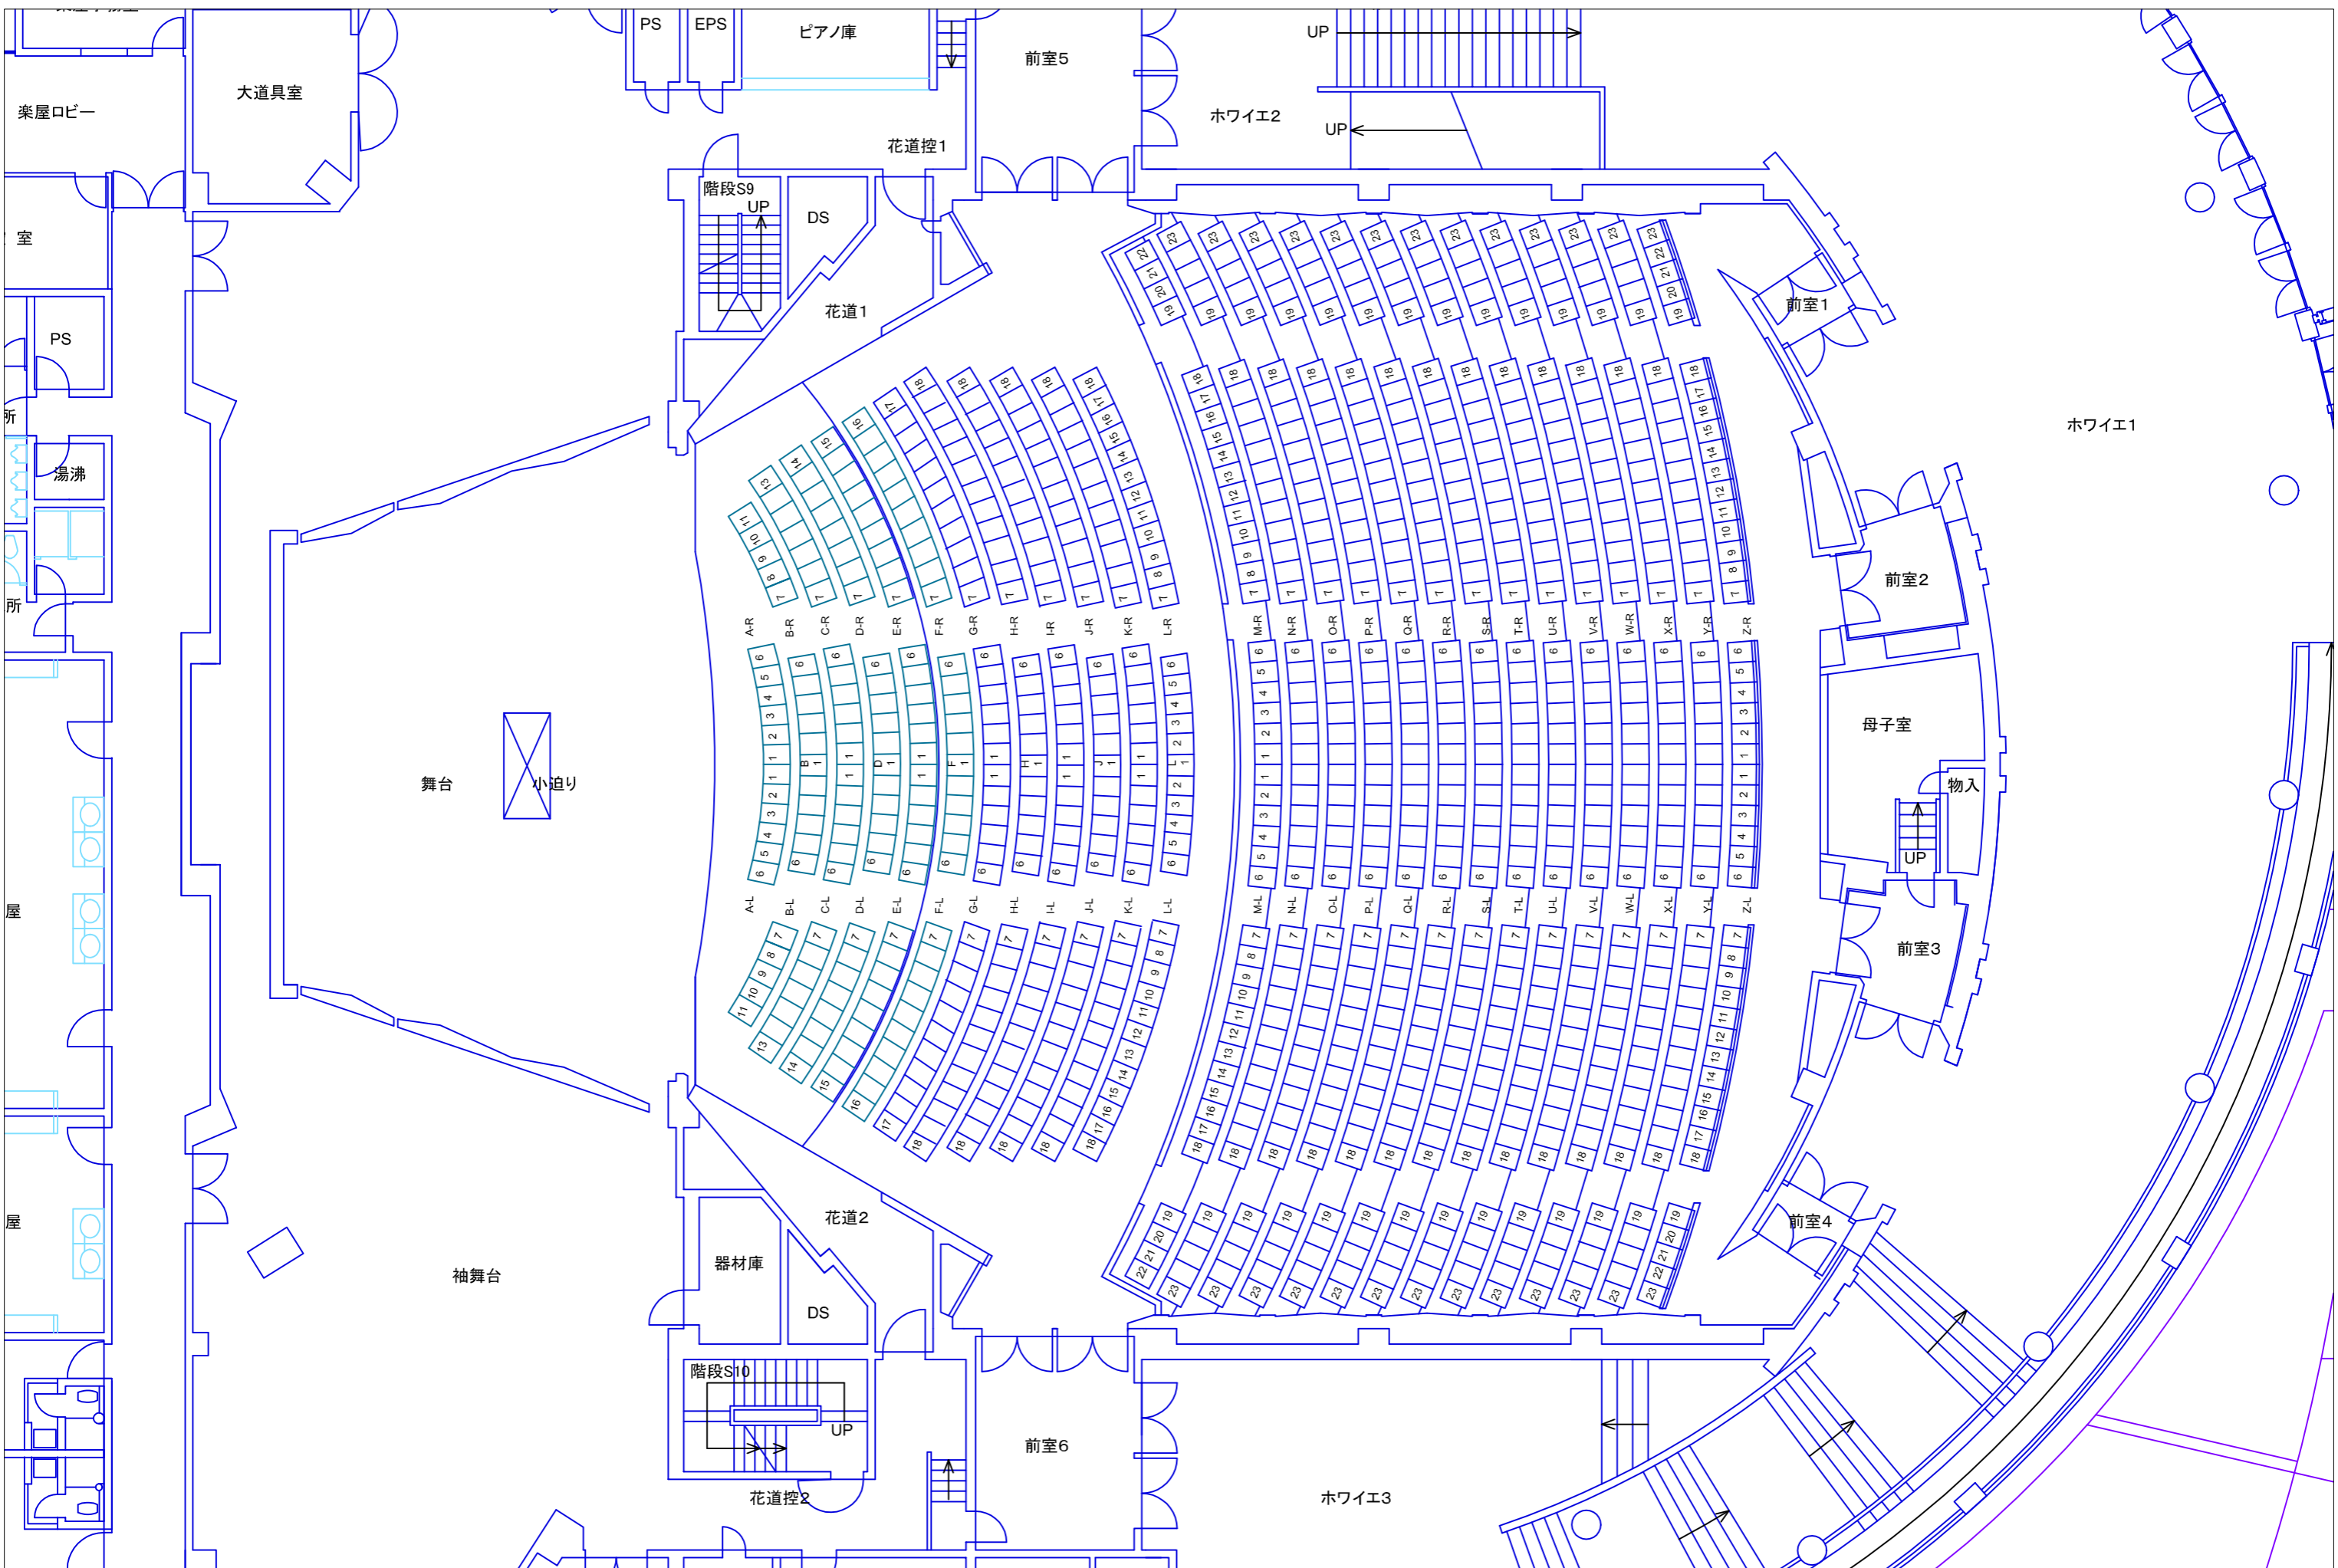

以上

- 凡例
- Ⓜ 壁付コンセント 1φ100V (単二)
 - Ⓜ 壁付コンセント 3φ200V
 - Ⓜ 壁付 TEL受口
 - Ⓜ 壁付 TV受口
 - Ⓜ フロアコンセント
 - Ⓜ 壁付 LAN受口
 - Ⓜ A~H 床コンセント
 - Ⓜ い〜ほ 水栓、ガス栓

- 水平幕
- バック幕
- ボタン10
- 正面反射板
- 天井反射板2
- 水平ライト
- 袖幕2
- ボタン9
- ボタン8
- サスペンションライト3
- ボタン7
- ボタン6
- ボタン5
- 引割幕2
- 一文字幕3
- ボタン4
- ボタン3
- サスペンションライト2
- スクリーン枠・袖カットマスク
- 引割幕1
- 天井反射板1
- 一文字幕2
- ボタン2
- ボタン1
- サスペンションライト1
- ボーダーライト
- 袖幕1
- 暗転幕
- 絞り緞帳
- 緞帳
- プロセニアムパネル