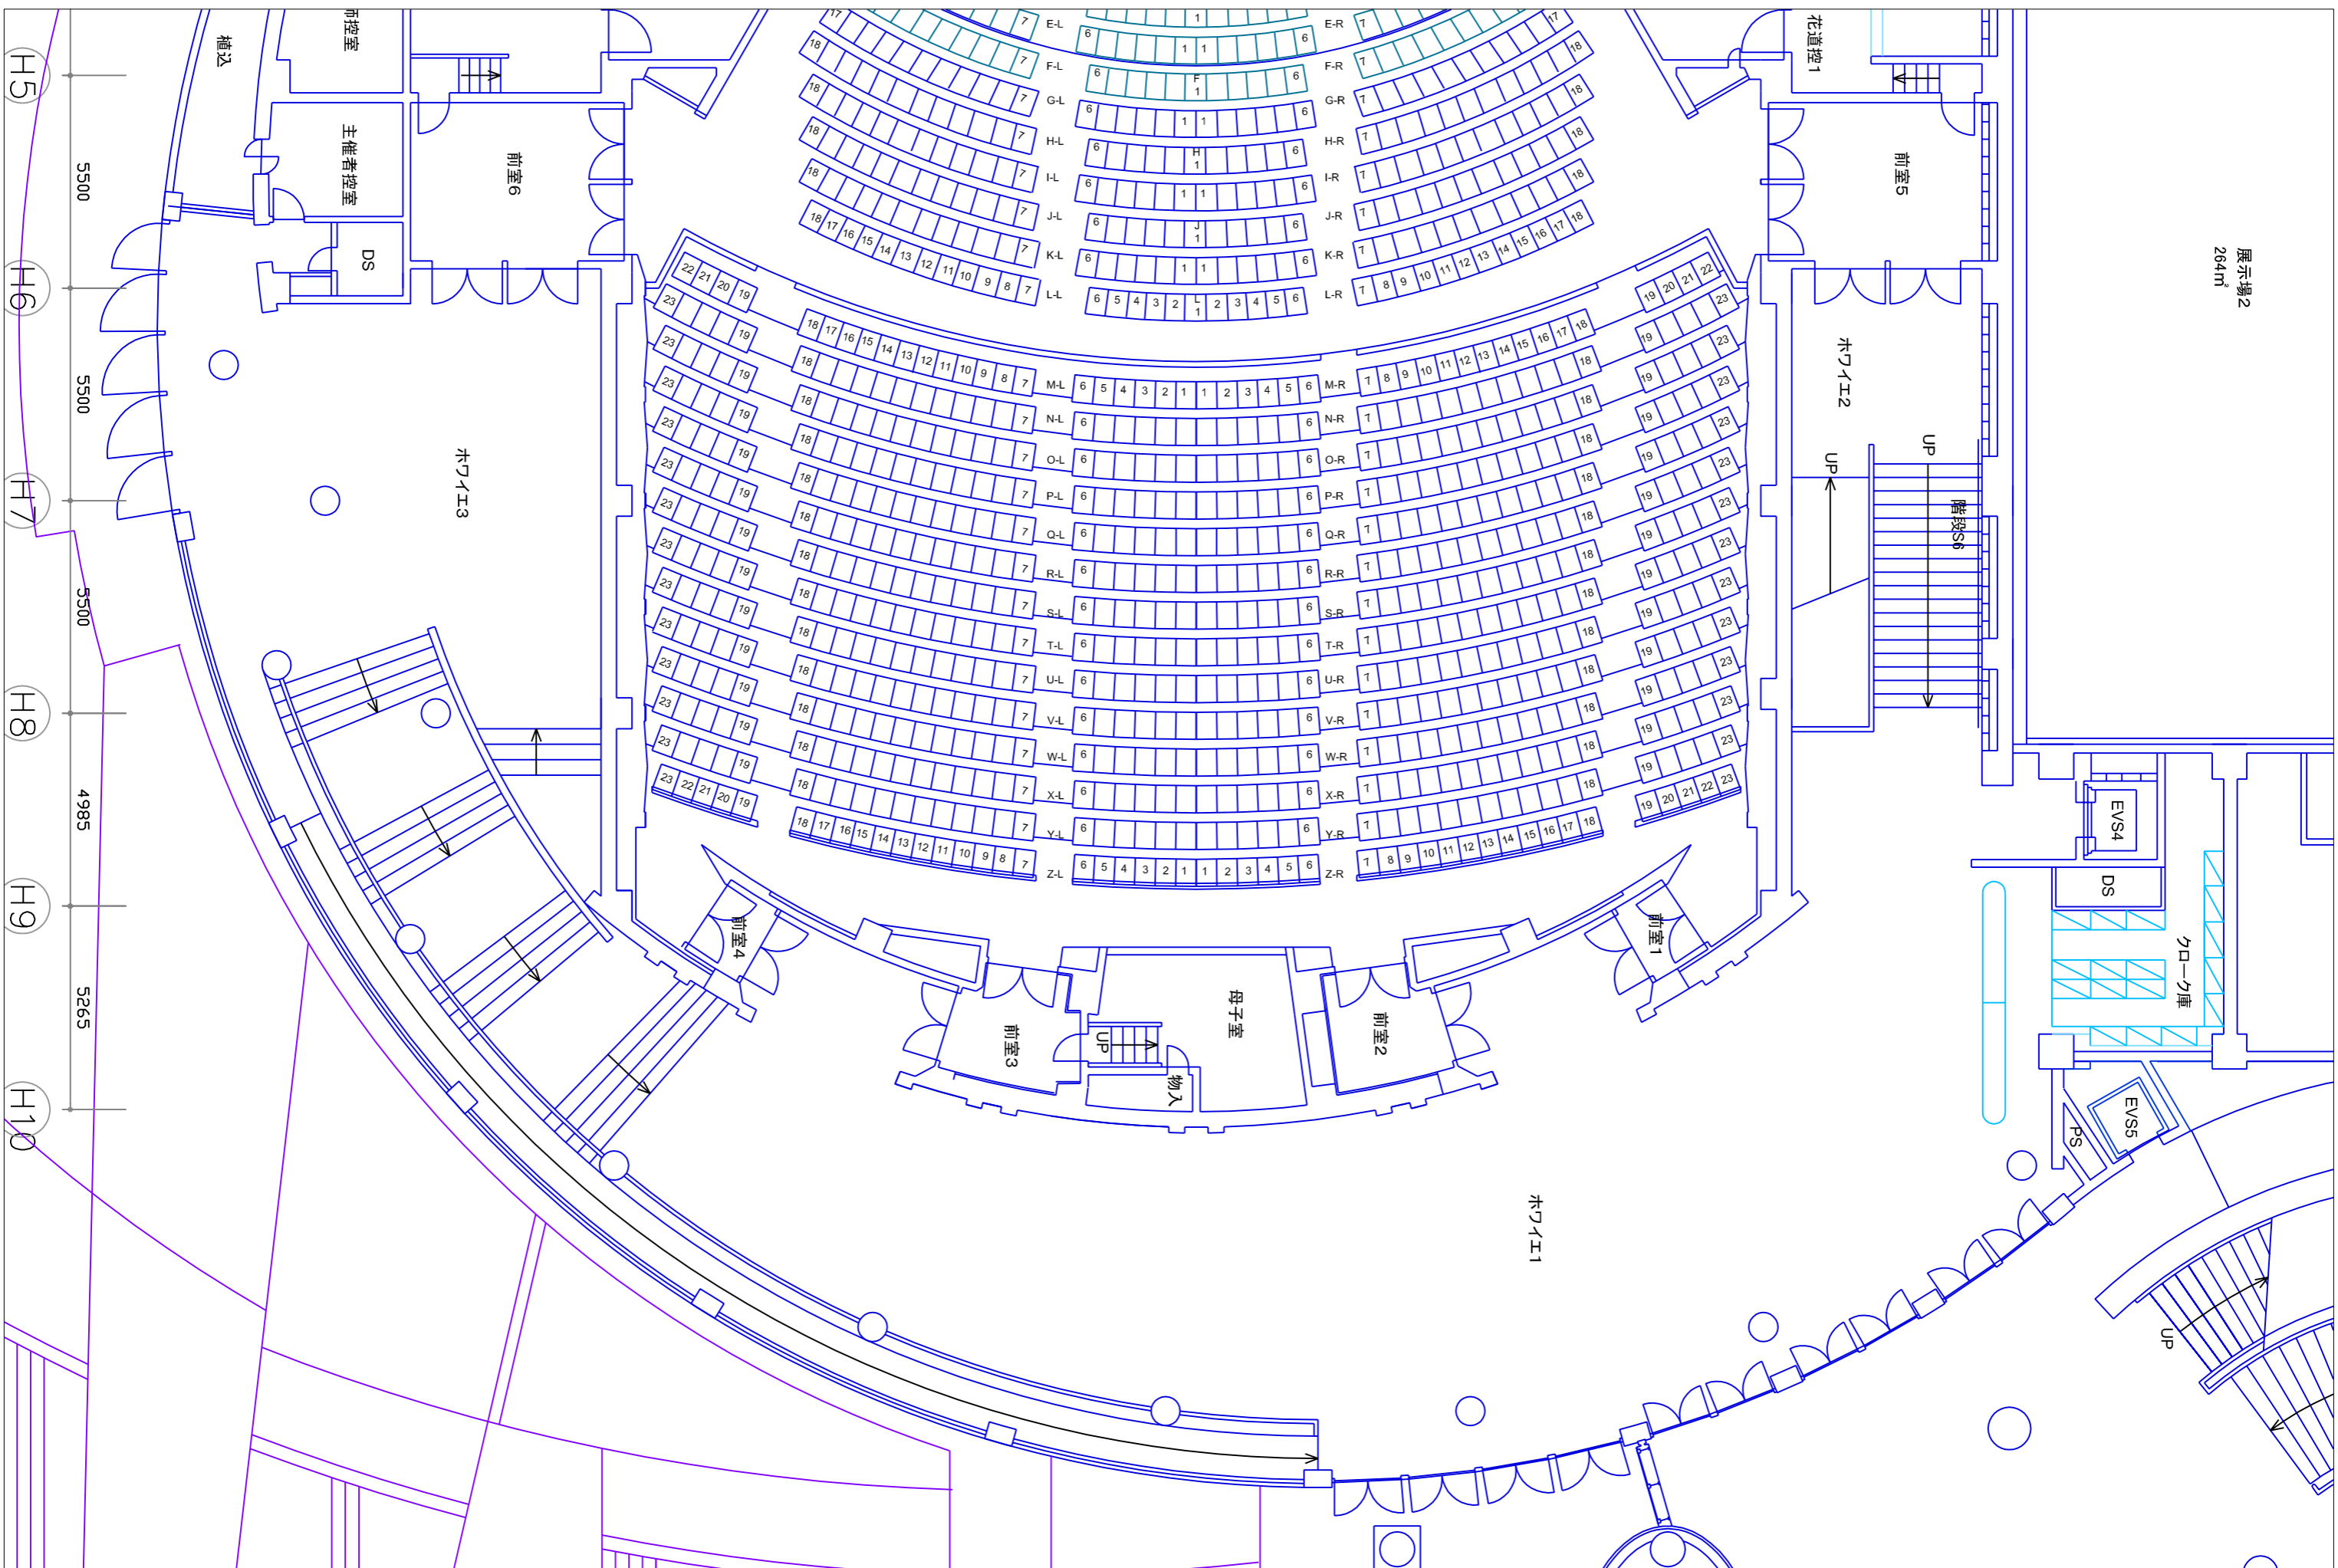

以上

- 凡例
- Ⓜ 壁付コンセント 1φ100V (単二)
 - Ⓜ 壁付コンセント 3φ200V
 - Ⓜ 壁付 TEL受口
 - Ⓜ 壁付 TV受口
 - Ⓜ フロアコンセント
 - Ⓜ 壁付 LAN受口
 - Ⓜ A~H 床コンセント
 - Ⓜ い〜ほ 水栓、ガス栓

- 水平幕
- バック幕
- ボタン10
- 正面反射板
- 天井反射板2
- 水平ライト
- 袖幕2
- ボタン9
- ボタン8
- サスペンションライト3
- ボタン7
- ボタン6
- ボタン5
- 引割幕2
- 一文字幕3
- ボタン4
- ボタン3
- サスペンションライト2
- スクリーン枠・袖カットマスク
- 引割幕1
- 天井反射板1
- 一文字幕2
- ボタン2
- ボタン1
- サスペンションライト1
- ボーダーライト
- 袖幕1
- 暗転幕
- 絞り緞帳
- 緞帳
- プロセニアムパネル