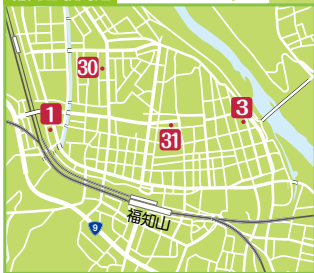

西舞鶴駅周辺

東舞鶴駅周辺

福知山駅周辺

綾部駅周辺

## 中丹 食べ歩き マップ

- 1 江戸前握り 華寿司
- 2 割烹さとう
- 3 四季の味 達磨
- 4 夜久野マルシェ
- 5 地中海レストラン ソレイユ
- 6 えぼしの里
- 7 山つき
- 8 加寿美
- 9 料理旅館 霞月
- 10 山里れすとらん 四季の詩
- 11 あげぼのフェニックス
- 12 ありがとう ほんなり食堂 舞鶴本店
- 13 水の冠
- 14 一天張屋敷
- 15 カフェレスト フォレスト
- 16 味よし
- 17 たかお温泉 光の湯
- 18 ふるるファーム  
「農村レストランふるる」
- 19 親海公園 エムズデリ
- 20 魚菜酒房 あず木
- 21 ひと粒 綾部店
- 22 丹波茶屋 ゆらり
- 23 綾部ふれあい牧場  
(ハイジのキッチン)
- 24 たつみ屋 (あやべ特産館)
- 25 小銭ずし
- 26 京綾部ホテル 和食あや
- 27 京綾部ホテル めん処 七右衛門
- 28 ふるさとの駅 お食事処 かんばやし
- 29 万里也
- 30 赤ちょうちん
- 31 囲炉裏焼 こめん
- 32 大江山 鬼そば屋
- 33 農家民宿 ひでじろう
- 34 BAR Cum grano salis
- 35 サヴール・ド・ラ・メール
- 36 炭焼 とうがらし亭
- 37 焼肉 まつやま
- 38 そば匠 鼓