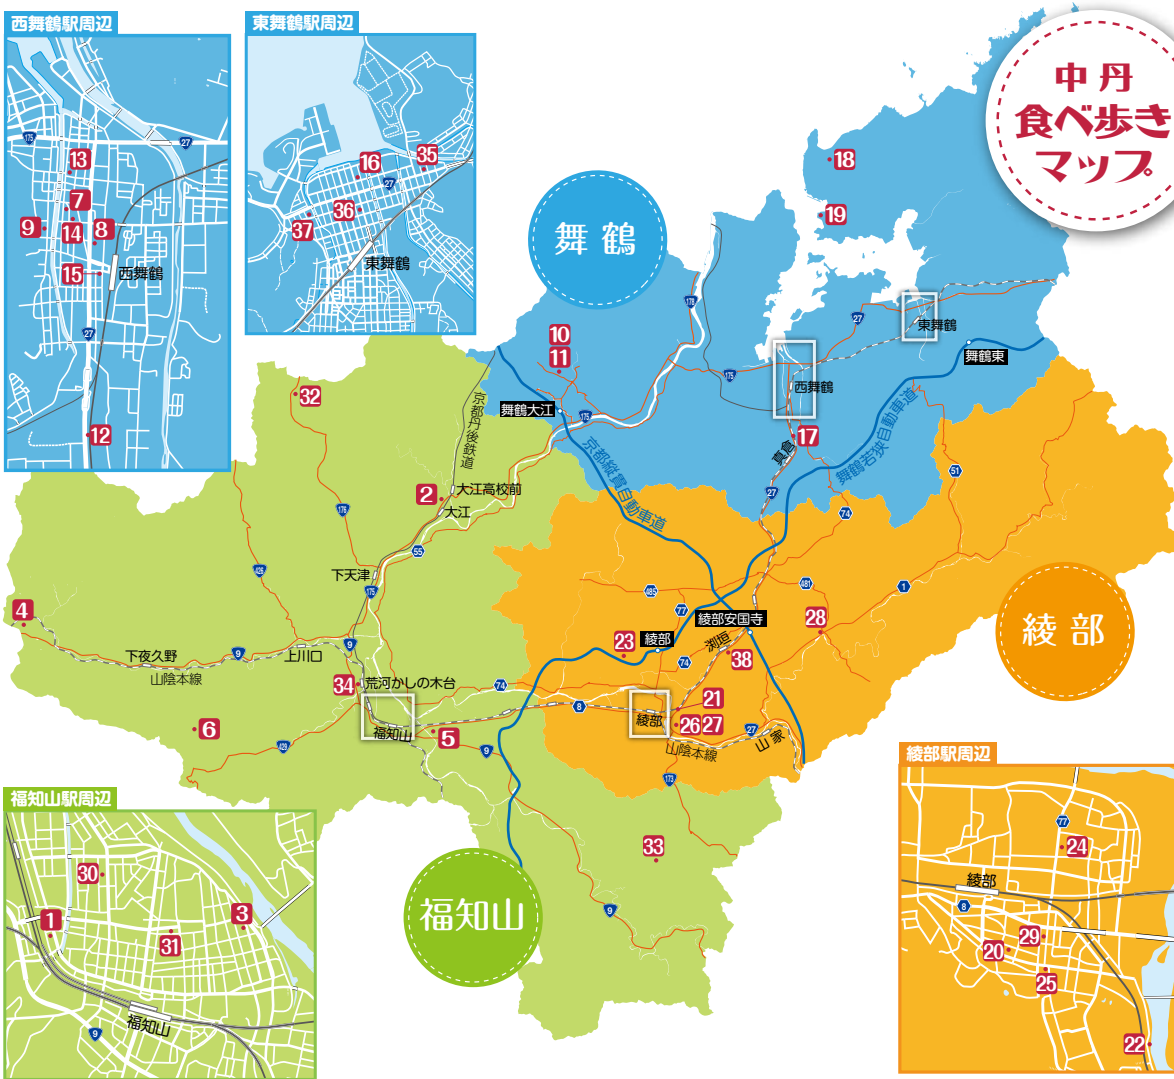

西舞鶴駅周辺

東舞鶴駅周辺

福知山駅周辺

綾部駅周辺

## 中丹 食べ歩き マップ

- 1 江戸前握り 華寿司
- 2 割烹さとう
- 3 四季の味 達磨
- 4 夜久野マルシェ
- 5 地中海レストラン ソレイユ
- 6 えぼしの里
- 7 山つき
- 8 加寿美
- 9 料理旅館 霞月
- 10 山里れすとらん 四季の詩
- 11 あげぼのフェニックス
- 12 ありがとう ほんなり食堂 舞鶴本店
- 13 水の冠
- 14 一天張屋敷
- 15 カフェレスト フォレスト
- 16 味よし
- 17 たかお温泉 光の湯
- 18 ふるるファーム  
「農村レストランふるる」
- 19 親海公園 エムズデリ
- 20 魚菜酒房 あず木
- 21 ひと粒 綾部店
- 22 丹波茶屋 ゆらり
- 23 綾部ふれあい牧場  
(ハイジのキッチン)
- 24 たつみ屋 (あやべ特産館)
- 25 小銭ずし
- 26 京綾部ホテル 和食あや
- 27 京綾部ホテル めん処 七右衛門
- 28 ふるさとの駅 お食事処 かんばやし
- 29 万里也
- 30 赤ちょうちん
- 31 囲炉裏焼 こめん
- 32 大江山 鬼そば屋
- 33 農家民宿 ひでじろう
- 34 BAR Cum grano salis
- 35 サヴール・ド・ラ・メール
- 36 炭焼 とうがらし亭
- 37 焼肉 まつやま
- 38 そば匠 鼓