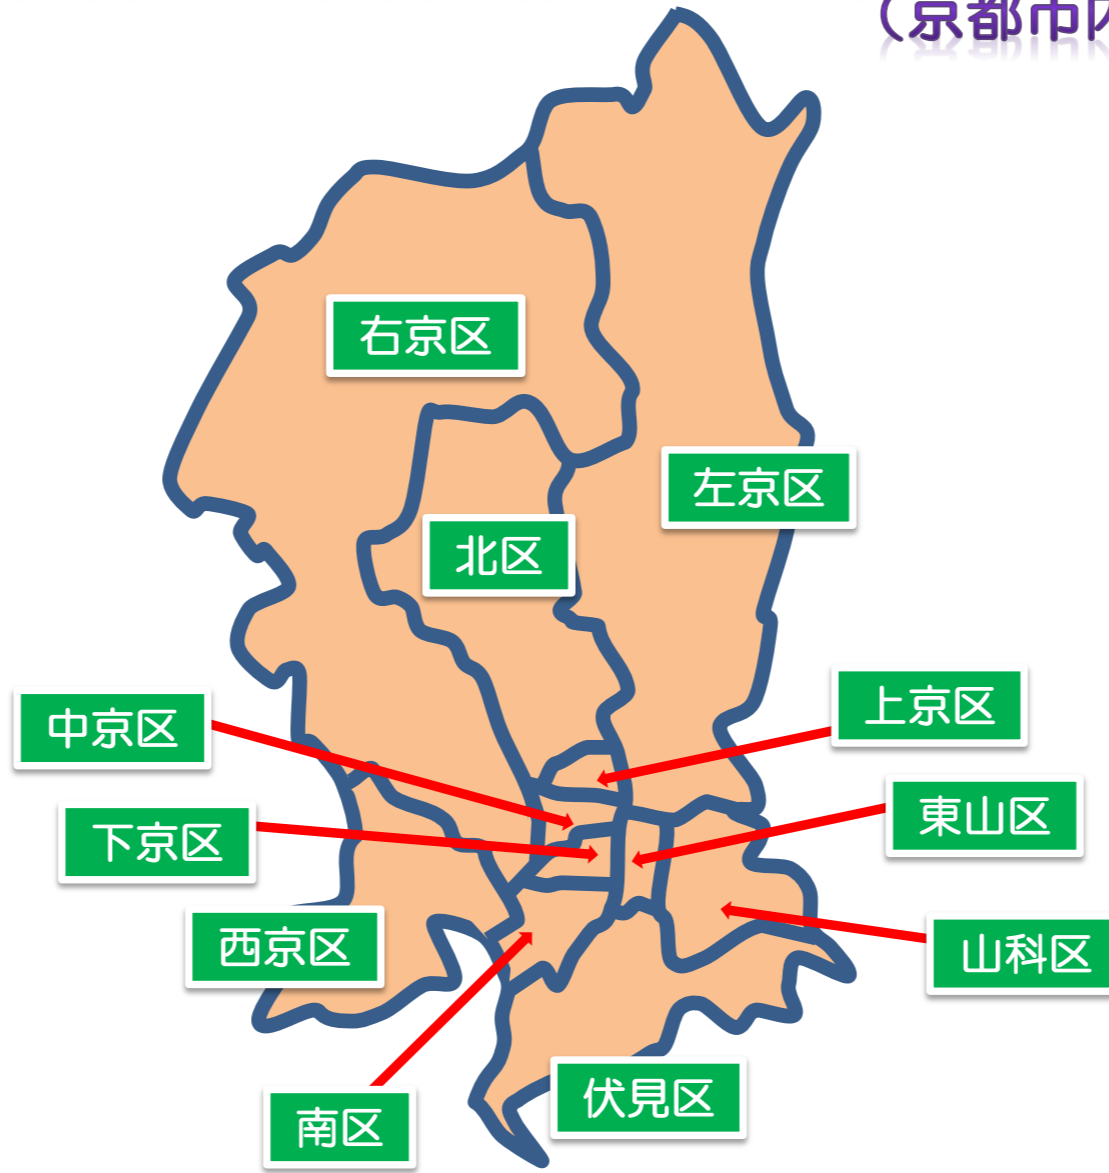

「京のこだわり畜産物生産農場」の畜産物を買えます！食べられます！ (京都市内版)

右京区			
牛肉	買	竜安寺	モリタ屋専門店竜安寺駅前店
牛肉	買	常盤	スーパーマツモト 新丸太町店
牛肉	買	嵯峨	銀閣寺大西 嵯峨車折店
牛肉	買	西京極	銀閣寺大西 パルティ店
牛肉	買	西院	銀閣寺大西 イオン京都五条店
牛肉	買	太秦	銀閣寺大西 さがの店
牛肉	買・食	京北町	登喜和
たまご	買	西京極	京都生協コープパルティ
たまご	買	太秦	京都生協コープさがの
たまご・豚肉	食	帷子ノ辻	ごはん日和 帷子ノ辻店
たまご・豚肉	食	西京極	ごはん日和 西京極店

中京区			
牛肉	食	四條大宮	モリタ屋猪熊本店
牛肉	買	四條大宮	クオリティフードマーケットモリタ屋
牛肉	買	木屋町	モリタ屋木屋町店
牛肉	食	寺町二条	御食事処 銀閣寺大にし
牛肉	食	三條寺町	三嶋亭本店
牛肉	買	千本三条	ミートショップヒロ
牛肉	食	千本三条	京の焼肉処 弘 千本三条本店
牛肉	食	木屋町	京の焼肉処 弘 木屋町店
牛肉	食	先斗町	京の焼肉処 弘 先斗町
牛肉	食	四條烏丸	肉屋弘商店 烏丸錦店
牛肉	買	堀川三条	肉のイマムラ三条店
牛肉	買	西ノ京	スーパーマツモト 西小路店
豚肉	食	壬生/河原町	麵穀屋
たまご	食	御所南	京都生協コープ御所南
たまご	買	西ノ京	京都生協コープ二条駅
たまご・豚肉	食	西大路御池	ごはん日和 西大路御池店

西京区			
牛肉	買	桂	スーパーマツモト 桂東店
牛肉	買	上桂	スーパーマツモト 上桂店
牛肉	買	大原野	スーパーマツモト 大原野店
たまご	買	洛西	京都生協コープらくさい
たまご	買	洛西	みずほファーム 洛西大枝店
たまご・豚肉	食	桂	ごはん日和 桂店
たまご・豚肉	食	上桂	ごはん日和 上桂店

南区			
牛肉	買	吉祥院	モリタ屋 京都食肉市場前店
牛肉	買	吉祥院	スーパーマツモト 洛南店
牛肉	買	桂川	京のお肉処 弘 イオンモール京都桂川店
牛肉	食	京都駅前	京の焼肉処 弘 八条口店
豚肉	食	八条大宮	味のタテハラ

東山区			
牛肉	食	祇園四条	京のやきにく懐石 弘 祇園山名庵
牛肉	食	東大路八坂	京のやきにく懐石 弘 八坂邸
牛肉	食	清水道	松原 肉のむら瀨
豚肉	食	川端五条	ハム工房古都
豚肉	食	川端松原	肉の大橋亭

山科区			
豚肉	食	御陵	熟豚

伏見区			
牛肉	買	丹波橋	スーパーマツモト 伏見店
豚肉	食	深草	ばんらい屋
たまご	買	桃山	京都生協コープ桃山
たまご	買	醍醐	京都生協コープ醍醐石田