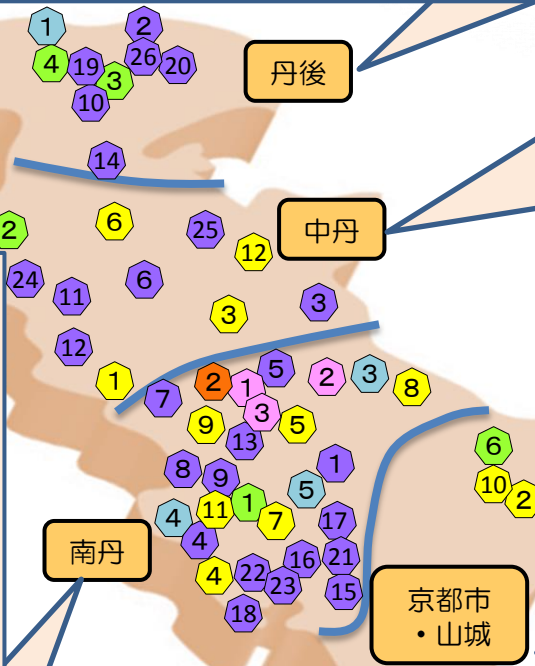

# 「京のこだわり畜産物生産農場」は、 H29年11月末現在、55農場が登録されています。

※ミルク6農場、ビーフ26農場、ポーク3農場、エッグ12農場、チキン6農場、ダック2農場

ミルク	ビーフ
① アケイシア・ファーム丹後野村牧場 (京丹後市)	② いちがお畜産 (京丹後市)
② 丹後ジャーシー牧場 (京丹後市)	⑩ 田邊牧場 (京丹後市)
<b>チキン</b>	⑭ あっぶるらあーむ (与謝野町)
③ 宇野養鶏場 (京丹後市)	⑲ 和知町升谷畜産振興組合鴨谷分場 (京丹後市)
④ 吉岡養鶏場 (京丹後市)	⑳ 日本海牧場生野内農場 (京丹後市)
	㉑ 日本海牧場浅茂川農場 (京丹後市)

ミルク	ビーフ	ポーク	エッグ	チキン	ダック
③ 弓立牧場 (南丹市)	① 京都丹波牧場 (南丹市)	① 日吉ファーム質美分場 (京丹波町)	④ 三和鶏園亀岡農場 (亀岡市)	① 栄光食鳥 (南丹市)	② 山城農産丹波肥育農場 (京丹波町)
④ 京都府立農芸高等学校 (南丹市)	④ 京都府立農芸高等学校 (南丹市)	② 日吉ファーム本場 (南丹市)	⑤ 三和鶏園ワイエム農場 (京丹波町)		
⑤ 谷牧場 (南丹市)	⑤ 和知町升谷畜産振興組合 (京丹波町)	③ 岸本畜産 (京丹波町)	⑦ 三和鶏園千代川農場 (亀岡市)		
<b>ビーフ</b>	⑦ 辻牧場 (京丹波町)		⑧ 美山の子守唄 (南丹市)		
⑧ 森畜産 (南丹市)	⑧ 森畜産 (南丹市)		⑨ みずほファーム (京丹波町)		
⑨ 明田牧場 (南丹市)	⑨ 明田牧場 (南丹市)		⑪ 湯浅農園 (南丹市)		
⑬ 丹波清光ファーム (京丹波町)	⑬ 丹波清光ファーム (京丹波町)		<b>チキン</b>		
⑮ 亀岡牛人見畜産 (亀岡市)	⑮ 亀岡牛人見畜産 (亀岡市)		① 栄光食鳥 (南丹市)		
⑯ 南桑堂農組 (亀岡市)	⑯ 南桑堂農組 (亀岡市)				
⑰ 八木畜産 (亀岡市)	⑰ 八木畜産 (亀岡市)				
⑱ 原田牧場 (亀岡市)	⑱ 原田牧場 (亀岡市)				
㉑ 井上農園 (亀岡市)	㉑ 井上農園 (亀岡市)				
㉒ 数井牧場 (亀岡市)	㉒ 数井牧場 (亀岡市)				
㉓ 田中牧場 (亀岡市)	㉓ 田中牧場 (亀岡市)				

ビーフ	エッグ	チキン
③ 杉本牧場 (綾部市)	① 三和鶏園三和農場 (福知山市)	② 岡本ファーム (福知山市)
⑥ 志賀共同牛舎 本田文夫 (綾部市)	③ 中丹ファーム (綾部市)	⑤ 鳥功産業夜久野農場 (福知山市)
⑪ 吉岡牧場 (福知山市)	⑥ グリーンファームソーゴ (福知山市)	
⑫ 和泉牧場 (福知山市)	⑫ 蓮ヶ峯農場 (綾部市)	
⑲ 土井牧場 (福知山市)		
㉑ grace garden (舞鶴市)		

ミルク	エッグ	チキン	ダック
⑦ クローバー牧場 (木津川市)	② 京都大原山田農園 (京都市左京区)	⑥ 七彩の風 (京都市左京区)	① 山城農産白川種鴨農場 (宇治市)
	⑩ 七彩の風 (京都市左京区)		

京都府のホームページで、登録農場の畜産物を買える・食べられるお店を紹介しています。

詳しくは