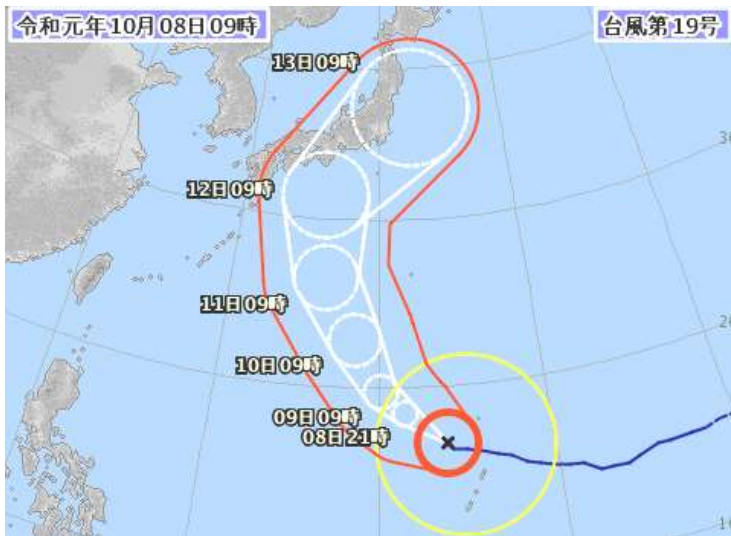

大型で猛烈な台風19号に警戒して下さい！

◆12日から13日にかけて、台風19号が非常に強い勢力を維持して西日本に接近する恐れがあります。

◆それに伴い、大雨や暴風となる恐れがありますので、土砂災害や低い土地の浸水などに警戒し、人命を第一に考えて危険な場所は、回避してください。

<事前の対策>

- ・施設の必要な修繕・補強、浸水経験がある場合の土嚢等の準備
- ・家畜に被害が及んだ経験がある場合の避難場所確保
- ・酪農における搾乳、生乳冷却、養鶏におけるファン等温度管理に関する停電時の電源確保
- ・不測の事態を想定した飼料、燃料の一定量確保(概ね1週間分)
- ・異常気象時の飼養管理、作業の変更プラン立て