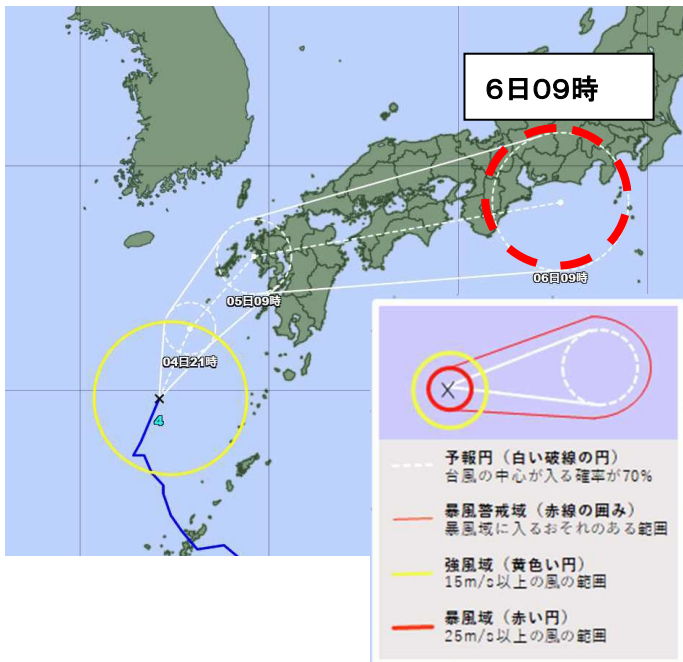

# 台風、大雨等に対する畜産被害防止

◆台風4号は5日にかけて東シナ海から九州を北東にに進み、京都府には6日未明から明け方に**最接近**の見込み。

◆これまでの大雨で地盤の緩んでいるところがあり、土砂災害や河川の氾濫、低い土地の浸水などに警戒し、人命を第一に考えて危険な場所は回避してください。