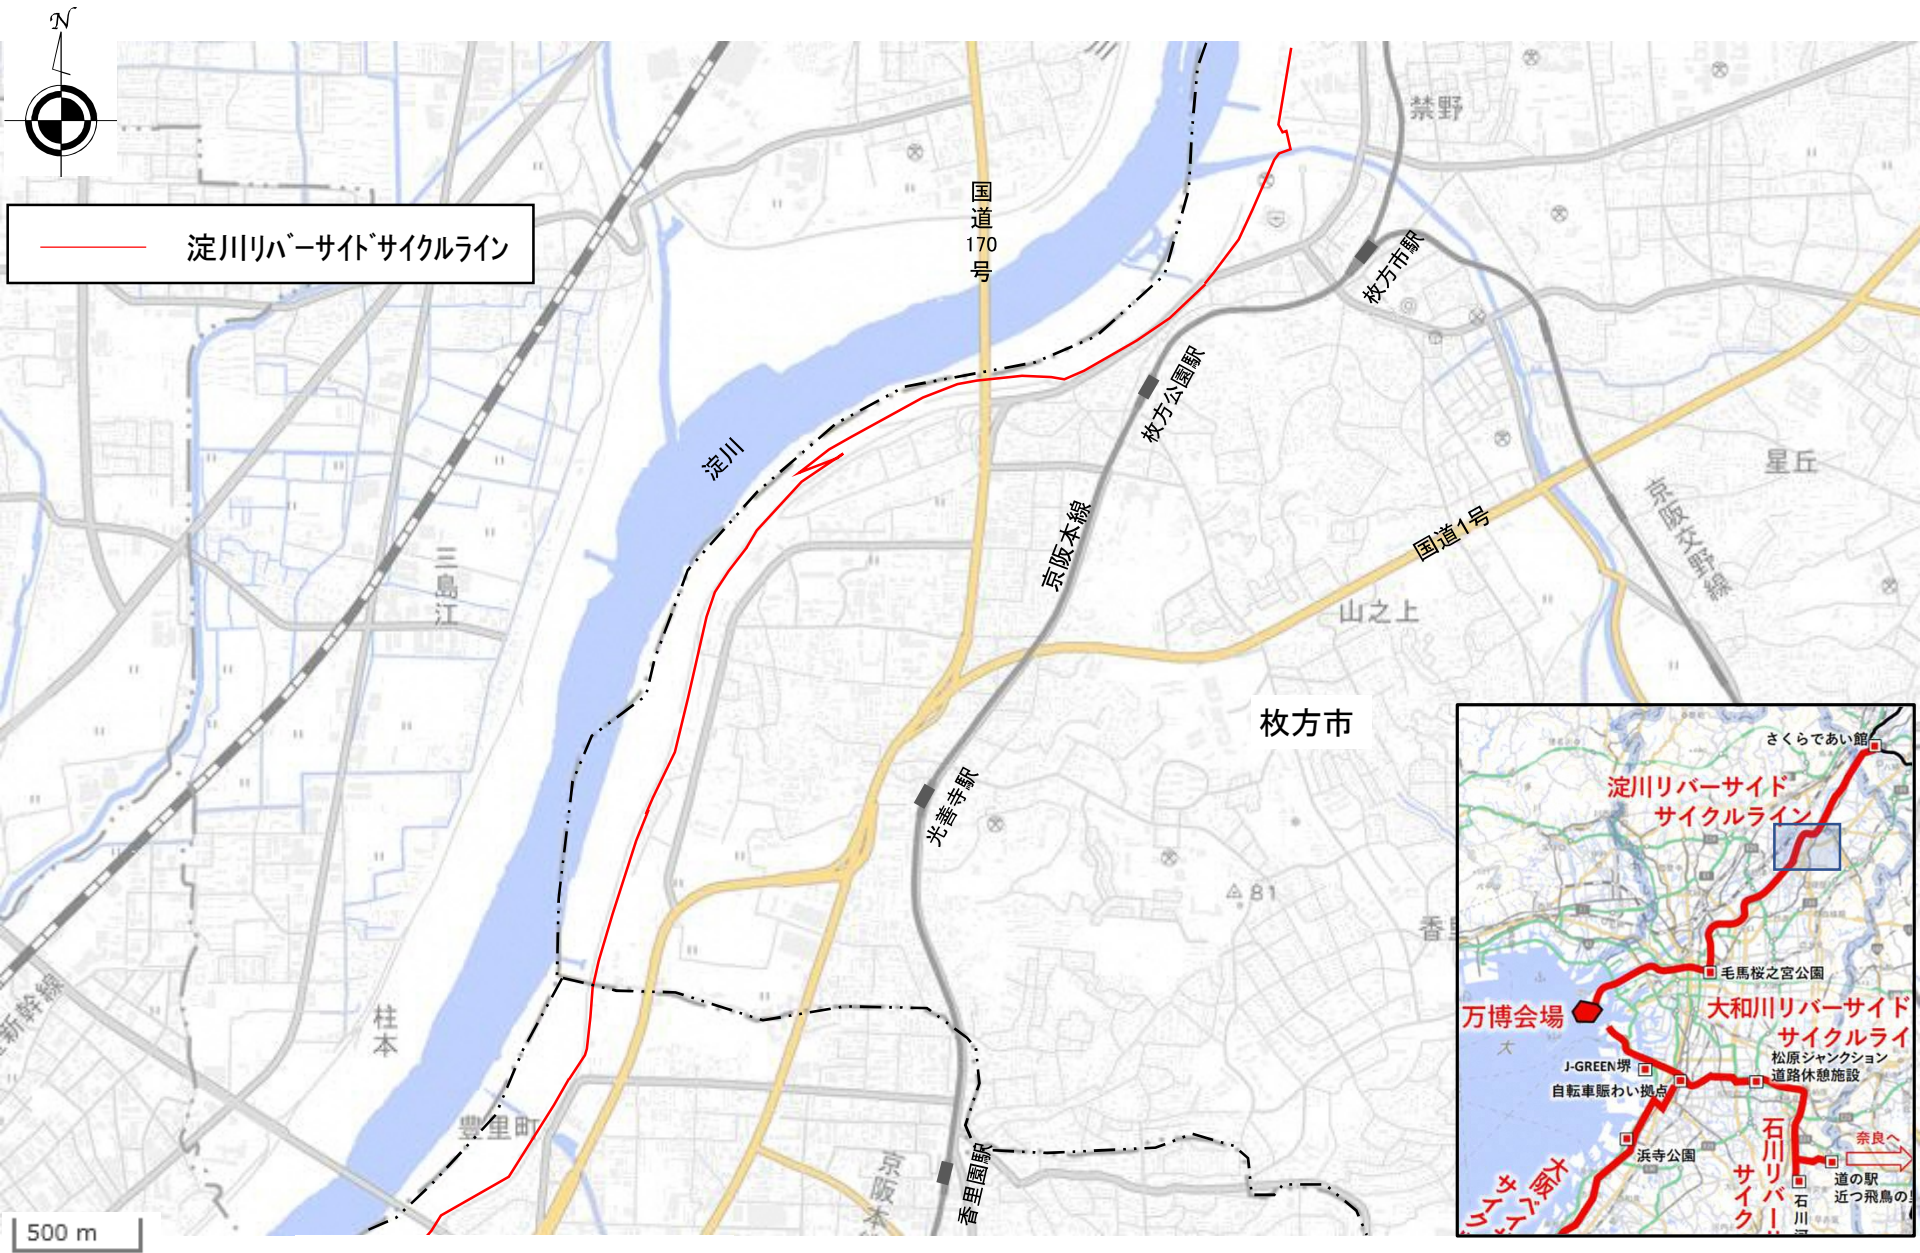

広域的な自転車通行環境整備事業計画 優先整備ルート詳細図 (淀川リバーサイドサイクルライン)

淀川リバーサイドサイクルライン(枚方市域)

淀川リバーサイドサイクルライン(枚方市域、寝屋川市域)

淀川リバーサイドサイクルライン(寝屋川市域、守口市域)

淀川リバーサイドサイクルライン(大阪市域)

500 m

淀川リバーサイドサイクルライン(大阪市域)

— 淀川リバーサイドサイクルライン

■ 拠点施設・休憩施設

500 m

淀川リバーサイドサイクルライン(大阪市域)