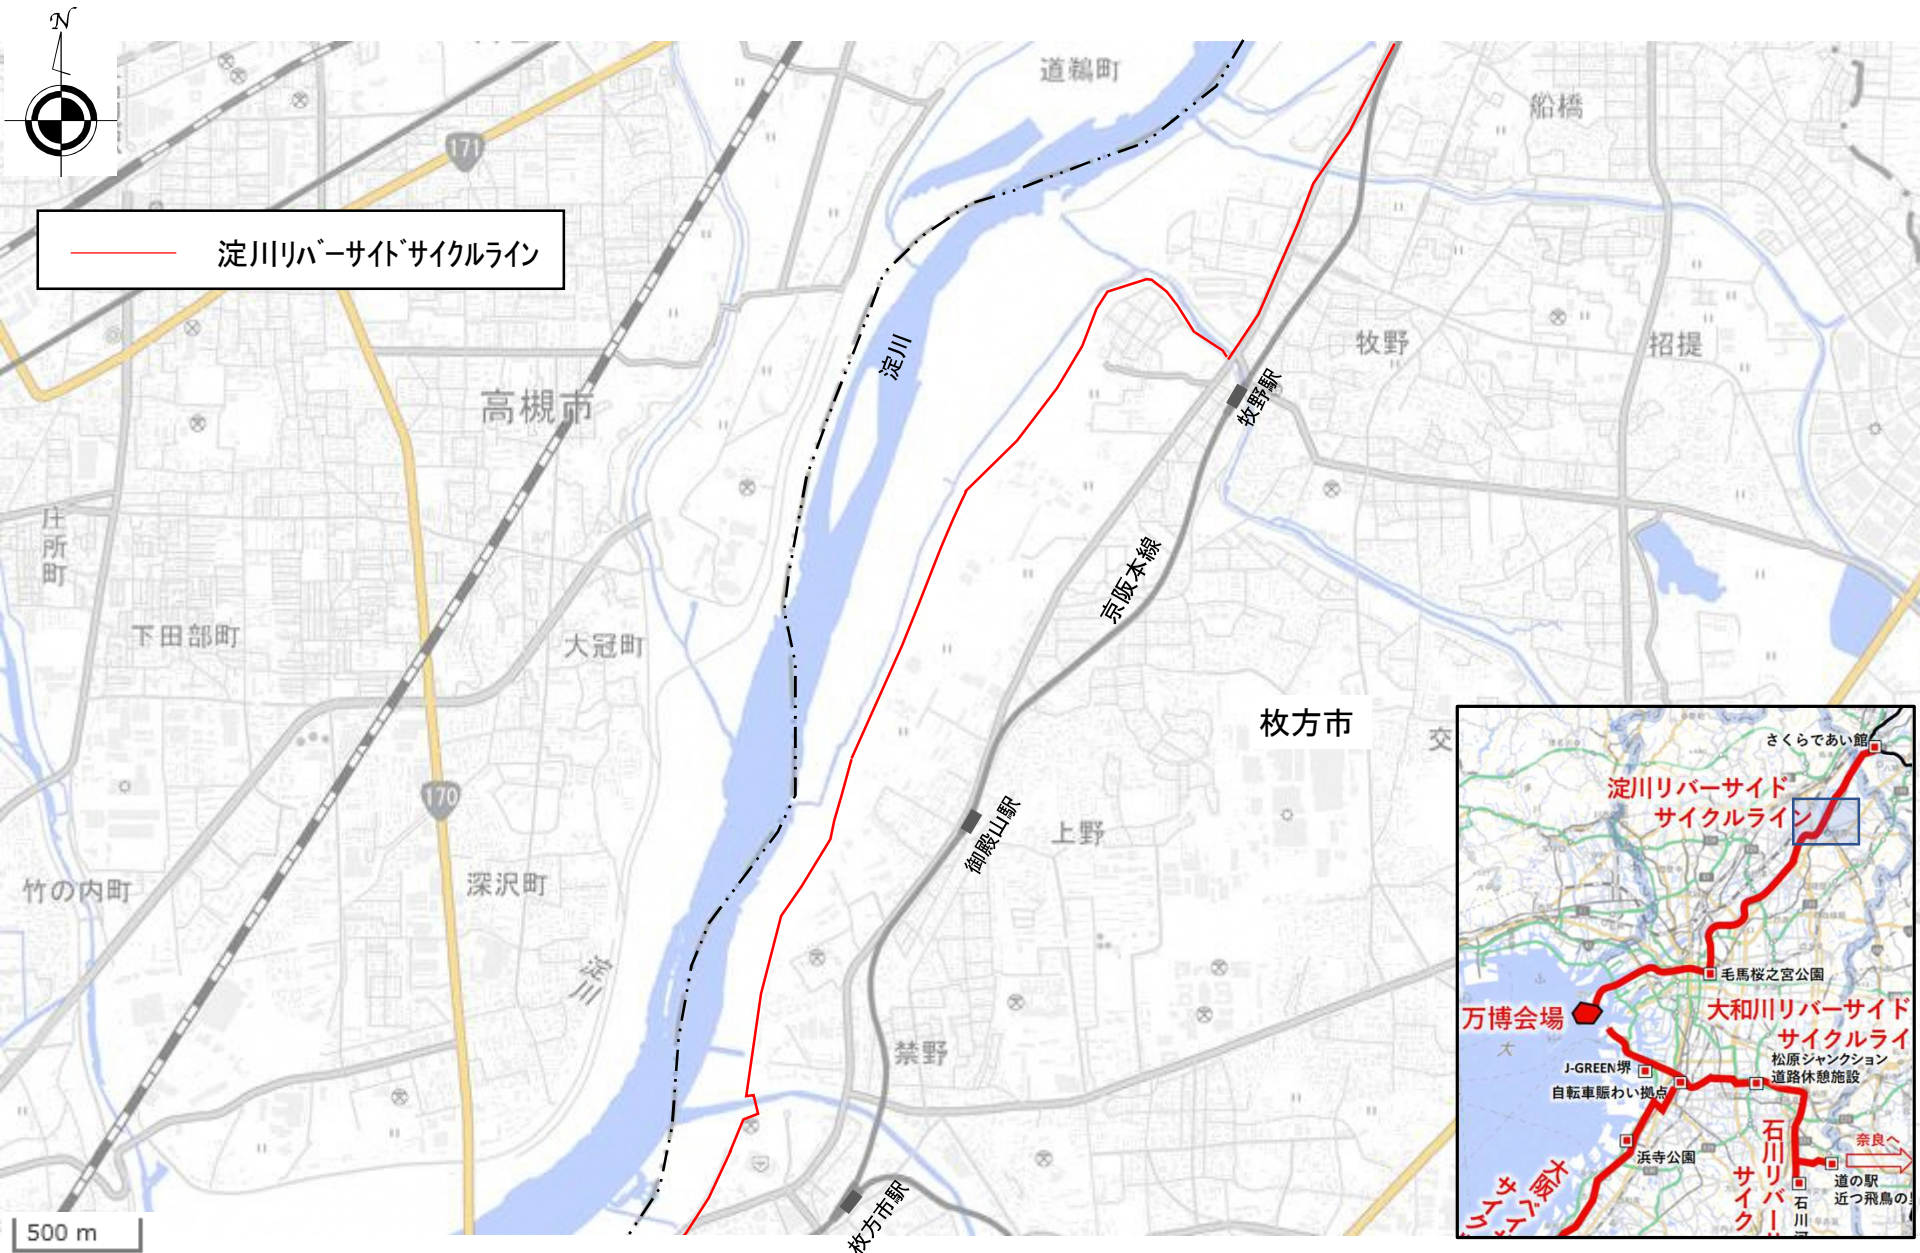

広域的な自転車通行環境整備事業計画 優先整備ルート詳細図 (淀川リバーサイドサイクルライン)

淀川リバーサイドサイクルライン(枚方市域)

淀川リバーサイドサイクルライン(枚方市域、寝屋川市域)

淀川リバーサイドサイクルライン(寝屋川市域、守口市域)

淀川リバーサイドサイクルライン(大阪市域)

500 m

淀川リバーサイドサイクルライン(大阪市域)

— 淀川リバーサイドサイクルライン

■ 拠点施設・休憩施設

500 m

淀川リバーサイドサイクルライン(大阪市域)