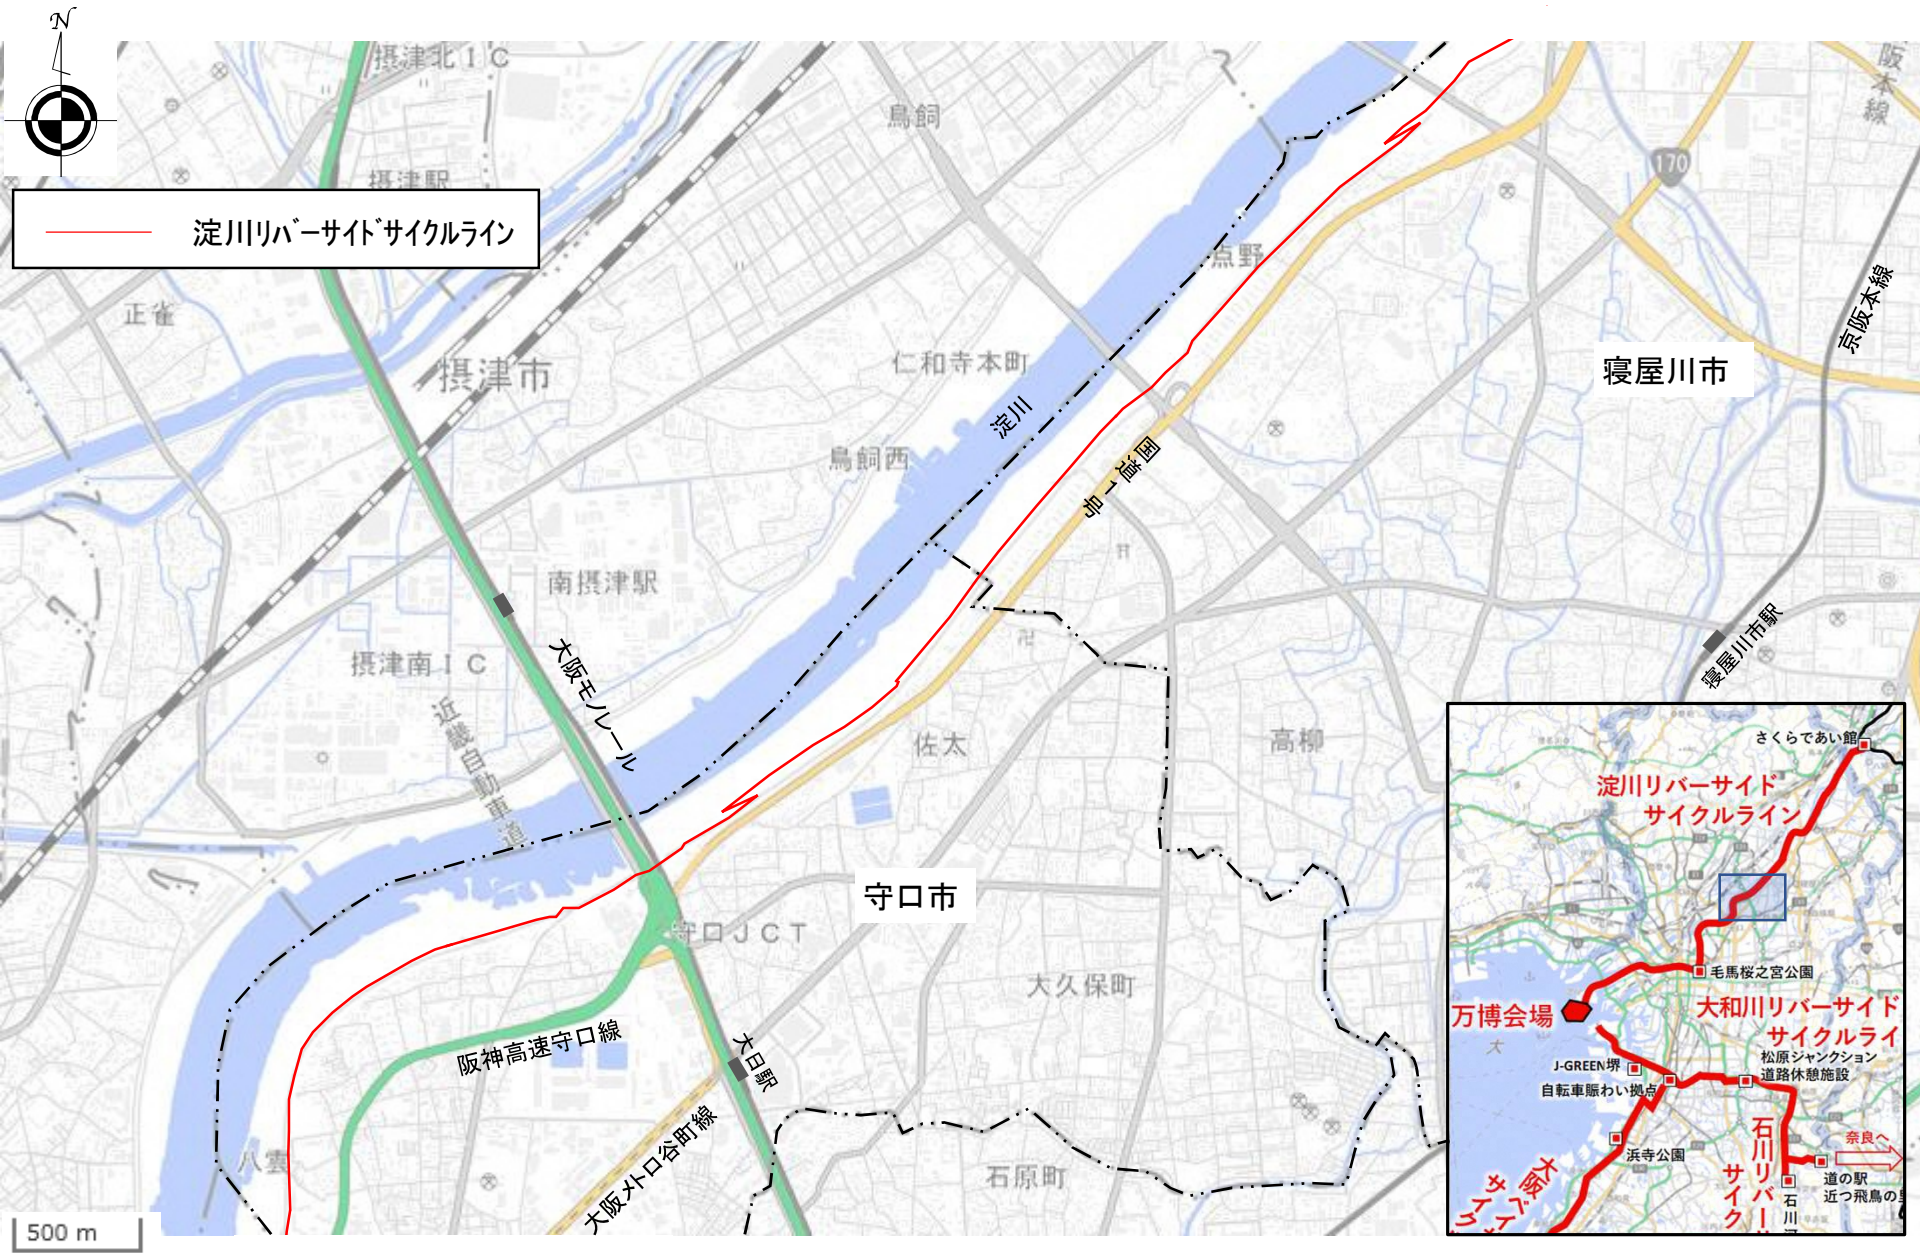

広域的な自転車通行環境整備事業計画 優先整備ルート詳細図 (淀川リバーサイドサイクルライン)

淀川リバーサイドサイクルライン(枚方市域)

淀川リバーサイドサイクルライン(枚方市域、寝屋川市域)

淀川リバーサイドサイクルライン(寝屋川市域、守口市域)

淀川リバーサイドサイクルライン(大阪市域)

500 m

淀川リバーサイドサイクルライン(大阪市域)

— 淀川リバーサイドサイクルライン

■ 拠点施設・休憩施設

500 m

淀川リバーサイドサイクルライン(大阪市域)