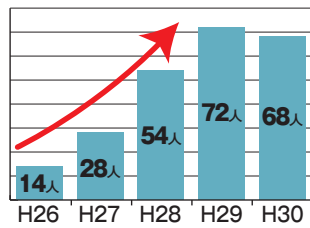

蔓延する若者の大麻汚染

京都府における昨年中の覚せい剤事犯検挙人数に占める若者(10歳代~20歳代)の割合は約1割であるのに対し、大麻事犯に占める割合は**6割以上**と、**若者への大麻汚染**が深刻な社会問題となっています。

若者の大麻事犯検挙人数 (10歳代~20歳代)

心身を破壊する違法薬物

大麻を使用すると、

- 平衡感覚障害
- 手足の麻痺
- 思考の分裂による情緒不安

などの症状が現れ、興奮状態に陥って暴力的な異常行動に出たり、乱用を続けることで、無気力状態や人格の変容が引き起こされ、社会生活に適応できなくなることもあります。