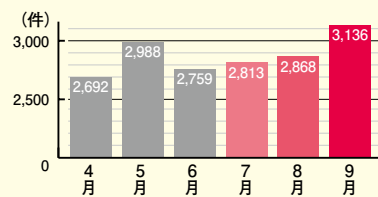

夏休みのこの機会に、インターネットを適切に利用するため、家庭でのルールづくりをオススメします。

ルールの具体例

- ・利用する場所や時間帯を決める
- ・知らない人のメールに返信しない
- ・名前・顔写真・学校名などは書き込まない
- ・ルールを破ったら、一時利用禁止とする

子どもの悩みや
非行問題に関する相談は

ヤングテレホン
TEL 075-551-7500

24時間受け付けて
います。

平成25年少年補導件数の月別推移

フォトプラス(情報機器)に京都府警察が安心をプラス

振り込め詐欺
対策受付電話
窓口

撃退

ワンタッチで京都府警が設置
した専用ダイヤルに連絡

振り込め詐欺・
悪質セールス
からの着信

フォトプラスのモニターになってみませんか? 無償でお使いいただけます!

- ◆ 申込期間 2014年8月31日(日)まで
- ◆ 実施期間 2014年9月1日(月)～2016年8月31日(水)【2年間】
- ◆ 応募資格
 - ・京都府に在住の原則65歳以上の方
 - ・この事業に関するアンケートにご協力いただける方
 - ・「フレッツ光」をご利用いただける方