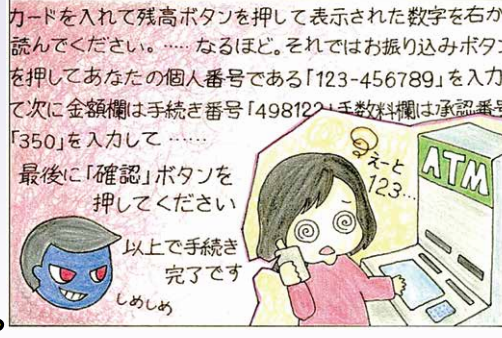

還付金サギの巻

平成28年中の特殊詐欺被害(暫定値)

騙されないで!!

電話でお金それはサギ!

私だけは大丈夫そんなあなたが騙される!

振り込む前に警察・家族に必ず相談!

こんなに被害が起きています!

- 被害認知件数.....166件 (前年対比 -2件)
- 被害総額.....7億4,145万円 (前年対比 -5,382万円)
- 被害者は65歳以上の方が.....69% (前年対比 -7ポイント)

女性活躍中

平安騎馬隊

女性隊員ならではのソフトな対応で、小学校や幼稚園、保育園などの子ども達に接しています。

京都府警察
スローガン

千年を守る 未来を創る

京都府警察本部広報応接課
☎075-451-9111(代) ☎075-441-8120
〒602-8550 京都市上京区下立売通釜座東入